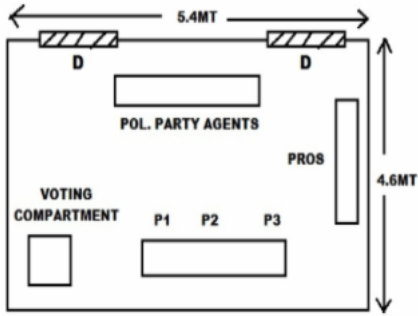

নির্বাচক নিবন্ধন আধিকারিকের স্বাক্ষর

Nazri Naksha

Google Map View

Polling Station Building Front View

Polling Station Front View

Cad View

Key MAP View

1 নাম : আকস্মিকা পিতার নাম: অলোক চন্দ্র ধর বাড়ির নং : শঙ্কর আবাসন বয়স : 27 লিঙ্গ : মহিলা	YMM2680957 ফটো উপলব্ধ	2 নাম : পায়েল সিংহ স্বামীর নাম: কুশল সরকার বাড়ির নং : কল্পতরু অ্যাপার্টমেন্ট বয়স : 35 লিঙ্গ : মহিলা	SVG2306058 ফটো উপলব্ধ	3 নাম : সোনালী স্বামীর নাম: সন্তোষ বাড়ির নং : এন বয়স : 47 লিঙ্গ : মহিলা	JLW1836873 ফটো উপলব্ধ
4 নাম : পরিতোষ নাথ পিতার নাম: মনিন্দ্র চাঁদ নাথ বাড়ির নং : এন বয়স : 55 লিঙ্গ : পুরুষ	FJF9760489 ফটো উপলব্ধ	5 নাম : দিলীপ মজুমদার পিতার নাম: কৃষ্ণ মজুমদার বাড়ির নং : শ্রী গুরু অ্যাপার্টমেন্ট বয়স : 55 লিঙ্গ : পুরুষ	WB/21/154/003586 ফটো উপলব্ধ	6 নাম : সিখা সরকার স্বামীর নাম: শ্রী কৃষ্ণ সরকার বাড়ির নং : কল্পতরু অ্যাপার্টমেন্ট বয়স : 56 লিঙ্গ : মহিলা	GGC1375989 ফটো উপলব্ধ
7 নাম : কুশল সরকার পিতার নাম: শ্রী কৃষ্ণ সরকার বাড়ির নং : কল্পতরু অ্যাপার্টমেন্ট বয়স : 34 লিঙ্গ : পুরুষ	IHM1135359 ফটো উপলব্ধ	8 নাম : শ্রী কৃষ্ণ সরকার পিতার নাম: নাবাট্টিপ সরকার বাড়ির নং : কল্পতরু অ্যাপার্টমেন্ট বয়স : 64 লিঙ্গ : পুরুষ	GGC1375971 ফটো উপলব্ধ	9 নাম : সত্যজীত চক্রবর্তী পিতার নাম: কৃষ্ণমোহন চক্রবর্তী বাড়ির নং : এন001 বয়স : 34 লিঙ্গ : পুরুষ	WKJ1493568 ফটো উপলব্ধ
10 নাম : তনয় সাহা পিতার নাম: অবিনাশ সাহা বাড়ির নং : বয়স : 37 লিঙ্গ : পুরুষ	GGC4546487 ফটো উপলব্ধ	11 নাম : ললিতা সাহা স্বামীর নাম: অবিনাশ তসাহা বাড়ির নং : n0001 বয়স : 55 লিঙ্গ : মহিলা	YMM2580736 ফটো উপলব্ধ	12 নাম : অবিনাশ সাহা পিতার নাম: বিধুভূষণ তসাহা বাড়ির নং : n0001 বয়স : 65 লিঙ্গ : পুরুষ	YMM2551729 ফটো উপলব্ধ
13 নাম : রজত আগরওয়াল পিতার নাম: বিনয় আগরওয়াল বাড়ির নং : 576 এচ/ই বয়স : 29 লিঙ্গ : পুরুষ	IUE2931160 ফটো উপলব্ধ	14 নাম : অনন্ত প্রকাশ আরোরা পিতার নাম: মদন লাল আরোরা বাড়ির নং : এইচই 406 বয়স : 70 লিঙ্গ : পুরুষ	YMQ2510600 ফটো উপলব্ধ	15 নাম : অভিনাশ আরোরা পিতার নাম: অনন্ত প্রকাশ আরোরা বাড়ির নং : এইচই 406 বয়স : 37 লিঙ্গ : পুরুষ	YMQ1544576 ফটো উপলব্ধ
16 নাম : অরবিন্দ ডোবা পিতার নাম: শ্রী ভূষণ ডোবা বাড়ির নং : এন বয়স : 59 লিঙ্গ : পুরুষ	YMM2352235 ফটো উপলব্ধ	17 নাম : মঞ্জলা ডোবা স্বামীর নাম: অরবিন্দ ডোবা বাড়ির নং : এন বয়স : 55 লিঙ্গ : মহিলা	YMM2342616 ফটো উপলব্ধ	18 নাম : অভিষেক ওবা পিতার নাম: অরবিন্দ ওবা বাড়ির নং : এন বয়স : 35 লিঙ্গ : পুরুষ	YMQ1532662 ফটো উপলব্ধ
19 নাম : লীলা দেবী সাউ স্বামীর নাম: অছে লাল সাউ বাড়ির নং : 622 বয়স : 80 লিঙ্গ : মহিলা	YMM3298916 ফটো উপলব্ধ	20 নাম : অমিত কুমার ওবা পিতার নাম: অরবিন্দ ওবা বাড়ির নং : এন বয়স : 26 লিঙ্গ : পুরুষ	YMM2342558 ফটো উপলব্ধ	21 নাম : তনুশ্রী ওবা স্বামীর নাম: অভিষেক ওবা বাড়ির নং : প্রজয়্য নয় বয়স : 27 লিঙ্গ : মহিলা	YMM2690170 ফটো উপলব্ধ
22 নাম : চন্দন চৌধুরী পিতার নাম: নেপাল চৌধুরী বাড়ির নং : n0380 বয়স : 53 লিঙ্গ : পুরুষ	YMM1707777 ফটো উপলব্ধ	23 নাম : অমরীশ কুমার পিতার নাম: রণজীত কুমার বাড়ির নং : বিবেকানন্দ সোসাইটি বয়স : 35 লিঙ্গ : পুরুষ	WKJ2421501 ফটো উপলব্ধ	24 নাম : প্রিয়ান্কা রানি স্বামীর নাম: অমরীশ কুমার বাড়ির নং : 47/17 বয়স : 33 লিঙ্গ : মহিলা	YMM3323375 ফটো উপলব্ধ
25 নাম : আলোক কর্মকার পিতার নাম: রাম রতন কর্মকার বাড়ির নং : n0085 বয়স : 70 লিঙ্গ : পুরুষ	YMM2622256 ফটো উপলব্ধ	26 নাম : অতনু কর্মকার পিতার নাম: আলোক কর্মকার বাড়ির নং : n0085 বয়স : 42 লিঙ্গ : পুরুষ	YMM0955161 ফটো উপলব্ধ	27 নাম : অশোকা কর্মকার স্বামীর নাম: অলক কর্মকার বাড়ির নং : n0085 বয়স : 65 লিঙ্গ : মহিলা	WB/20/091/963322 ফটো উপলব্ধ
28 নাম : টুম্পা কর্মকার স্বামীর নাম: অতনু কর্মকার বাড়ির নং : n0085 বয়স : 31 লিঙ্গ : মহিলা	YMM2022754 ফটো উপলব্ধ	29 নাম : কমলা বনিক স্বামীর নাম: শীতল বনিক বাড়ির নং : এন0085 বয়স : 62 লিঙ্গ : মহিলা	YMM3029949 ফটো উপলব্ধ	30 নাম : সুজয় নস্কর পিতার নাম: নরেশ নস্কর বাড়ির নং : 78/2 দক্ষিণাবাস বয়স : 38 লিঙ্গ : পুরুষ	DLR2546133 ফটো উপলব্ধ