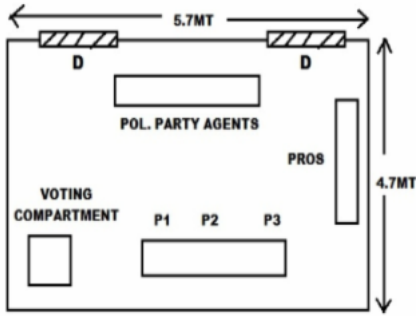

নির্বাচক নিবন্ধন আধিকারিকের স্বাক্ষর

Nazri Naksha

Google Map View

Polling Station Building Front View

Polling Station Front View

Cad View

Key MAP View

1 নাম : লালপরি দেবী স্বামীর নাম: রাজেন্দ্র প্রসাদ বাড়ির নং : n0452 বয়স : 60 লিঙ্গ : মহিলা	YMM1545011	ফটো উপলব্ধ	2 নাম : সীমা (মন্ডল) সরদার স্বামীর নাম: নিতাই সরদার বাড়ির নং : n0338 বয়স : 43 লিঙ্গ : মহিলা	YMM1183904	ফটো উপলব্ধ	3 নাম : সুবল চন্দ্র অধিকারী পিতার নাম: নিরঞ্জন অধিকারী বাড়ির নং : n0116 বয়স : 80 লিঙ্গ : পুরুষ	YMM1183938	ফটো উপলব্ধ
4 নাম : জ্যোৎস্না অধিকারী স্বামীর নাম: শঙ্কর অধিকারী বাড়ির নং : n0116 বয়স : 75 লিঙ্গ : মহিলা	WB/20/091/966002	ফটো উপলব্ধ	5 নাম : বাপি অধিকারী পিতার নাম: শঙ্কর অধিকারী বাড়ির নং : n0116 বয়স : 56 লিঙ্গ : পুরুষ	WB/20/091/966016	ফটো উপলব্ধ	6 নাম : শিবানী অধিকারী স্বামীর নাম: বাপি অধিকারী বাড়ির নং : n0116 বয়স : 53 লিঙ্গ : মহিলা	WB/20/091/966003	ফটো উপলব্ধ
7 নাম : জয়ন্তী অধিকারী স্বামীর নাম: বাপি অধিকারী বাড়ির নং : n0116 বয়স : 52 লিঙ্গ : মহিলা	WB/20/091/966004	ফটো উপলব্ধ	8 নাম : তোতন অধিকারী পিতার নাম: বাপী অধিকারী বাড়ির নং : n0116 বয়স : 34 লিঙ্গ : পুরুষ	YMM1544022	ফটো উপলব্ধ	9 নাম : দোলা অধিকারী স্বামীর নাম: সঞ্জয় কুমার অধিকারী বাড়ির নং : n0289 বয়স : 41 লিঙ্গ : মহিলা	YMM1068006	ফটো উপলব্ধ
10 নাম : শান্তনু অধিকারী পিতার নাম: সুবল চন্দ্র অধিকারী বাড়ির নং : n0340 বয়স : 45 লিঙ্গ : পুরুষ	YMM1183920	ফটো উপলব্ধ	11 নাম : গুন্ডা অধিকারী স্বামীর নাম: শান্তনু অধিকারী বাড়ির নং : n0340 বয়স : 34 লিঙ্গ : মহিলা	YMM1544071	ফটো উপলব্ধ	12 নাম : সঞ্জয় কুমার অধিকারী পিতার নাম: সুবল চন্দ্র অধিকারী বাড়ির নং : n0549 বয়স : 50 লিঙ্গ : পুরুষ	YMM1183912	ফটো উপলব্ধ
13 নাম : সুরজ হরি পিতার নাম: টুনটুন হরি বাড়ির নং : n0551 বয়স : 37 লিঙ্গ : পুরুষ	YMM1901586	ফটো উপলব্ধ	14 নাম : অভিষেক অধিকারী পিতার নাম: তারক অধিকারী বাড়ির নং : n0552 বয়স : 37 লিঙ্গ : পুরুষ	YMM1813591	ফটো উপলব্ধ	15 নাম : অজয় অধিকারী পিতার নাম: বাপি অধিকারী বাড়ির নং : এন বয়স : 35 লিঙ্গ : পুরুষ	YMM2793073	ফটো উপলব্ধ
16 নাম : তারক অধিকারী পিতার নাম: সুবল চন্দ্র অধিকারী বাড়ির নং : n0550 বয়স : 75 লিঙ্গ : পুরুষ	YMM1813575	ফটো উপলব্ধ	17 নাম : কল্পনা অধিকারী স্বামীর নাম: তারক অধিকারী বাড়ির নং : n0553 বয়স : 64 লিঙ্গ : মহিলা	YMM1813609	ফটো উপলব্ধ	18 নাম : পিঙ্কি অধিকারী স্বামীর নাম: সঞ্জয় অধিকারী বাড়ির নং : এন বয়স : 33 লিঙ্গ : মহিলা	YMM2324358	ফটো উপলব্ধ
19 নাম : অম্বরীশ অধিকারী পিতার নাম: তারক অধিকারী বাড়ির নং : n0551 বয়স : 40 লিঙ্গ : পুরুষ	YMM1813583	ফটো উপলব্ধ	20 নাম : সঞ্জিব অধিকারী পিতার নাম: গোপাল অধিকারী বাড়ির নং : এন বয়স : 45 লিঙ্গ : পুরুষ	YMM2367084	ফটো উপলব্ধ	21 নাম : পতিভা অধিকারী স্বামীর নাম: সুবল চন্দ্র অধিকারী বাড়ির নং : n0339 বয়স : 69 লিঙ্গ : মহিলা	YMM1184852	ফটো উপলব্ধ
22 নাম : মৌমিতা সাই স্বামীর নাম: সুব্রত সাই বাড়ির নং : সত্যপল্লি বয়স : 23 লিঙ্গ : মহিলা	YMM2919405	ফটো উপলব্ধ	23 নাম : বিপাশা নায়ক পিতার নাম: বাপ্পা নায়ক বাড়ির নং : 2414 বয়স : 21 লিঙ্গ : মহিলা	YMM3163037	ফটো উপলব্ধ	24 নাম : অমরেশ আউলিয়া পিতার নাম: বিনয় আউলিয়া বাড়ির নং : এন বয়স : 28 লিঙ্গ : পুরুষ	YIC1668029	ফটো উপলব্ধ
25 নাম : সুশিলা আউলিয়া স্বামীর নাম: বিনয় আউলিয়া বাড়ির নং : এন বয়স : 51 লিঙ্গ : মহিলা	YMM2324606	ফটো উপলব্ধ	26 নাম : বিনয় আউলিয়া পিতার নাম: লালমনি আউলিয়া বাড়ির নং : এন বয়স : 56 লিঙ্গ : পুরুষ	YMM2324622	ফটো উপলব্ধ	27 নাম : সুসিাতা মন্ডল স্বামীর নাম: কাশীনাথ মন্ডল বাড়ির নং : n0233 বয়স : 52 লিঙ্গ : মহিলা	YMM1543990	ফটো উপলব্ধ
28 নাম : অমিত প্রকাশ আগরওয়াল পিতার নাম: প্রকাশ আগরওয়াল বাড়ির নং : হজ-397 বয়স : 50 লিঙ্গ : পুরুষ	HCH1697572	ফটো উপলব্ধ	29 নাম : পম্পা আগরওয়াল স্বামীর নাম: প্রকাশ আগরওয়াল বাড়ির নং : হজ-397 বয়স : 77 লিঙ্গ : মহিলা	GGC0435842	ফটো উপলব্ধ	30 নাম : দিপক আচার্য পিতার নাম: যোগেশ আচার্য বাড়ির নং : n0071 বয়স : 54 লিঙ্গ : পুরুষ	YMM3347085	ফটো উপলব্ধ