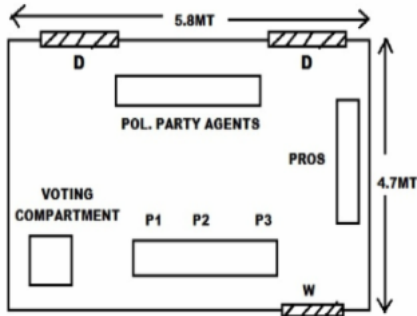

নির্বাচক নিবন্ধন আধিকারিকের স্বাক্ষর

Nazri Naksha

Google Map View

Polling Station Building Front View

Polling Station Front View

Cad View

Key MAP View

1 নাম : হাজরা বিবি স্বামীর নাম: সেক এজারুলউদ্দিন বাড়ির নং : BL-1, FL-4E বয়স : 54 লিঙ্গ : মহিলা	YUP1504273	ফটো উপলব্ধ	2 নাম : রঞ্জন অধিকারী পিতার নাম: তপন অধিকারী বাড়ির নং : না বয়স : 59 লিঙ্গ : পুরুষ	HCH0126771	ফটো উপলব্ধ	3 নাম : সায়ন অধিকারী পিতার নাম: রঞ্জন অধিকারী বাড়ির নং : না বয়স : 27 লিঙ্গ : পুরুষ	YMM2955490	ফটো উপলব্ধ
4 নাম : অয়ন অধিকারী পিতার নাম: রঞ্জন অধিকারী বাড়ির নং : না বয়স : 29 লিঙ্গ : পুরুষ	YMM2955540	ফটো উপলব্ধ	5 নাম : দেবাশিস অধিকারী পিতার নাম: গোবিন্দ অধিকারী বাড়ির নং : না বয়স : 39 লিঙ্গ : পুরুষ	YMM2937746	ফটো উপলব্ধ	6 নাম : দেবার্ঘ্য আচার্য্য পিতার নাম: দীপক আচার্য্য বাড়ির নং : n0828 বয়স : 26 লিঙ্গ : পুরুষ	YMM2256055	ফটো উপলব্ধ
7 নাম : শেখ নাসিম উদ্দিন পিতার নাম: শেখ এজারুলউদ্দিন বাড়ির নং : BL-1, FL-4E বয়স : 31 লিঙ্গ : পুরুষ	YUP1948157	ফটো উপলব্ধ	8 নাম : সেক এজারুলউদ্দিন পিতার নাম: সেক কালু উদ্দিন বাড়ির নং : BL-1, FL-4E বয়স : 60 লিঙ্গ : পুরুষ	JSC1676311	ফটো উপলব্ধ	9 নাম : সোনা ম কুমারী স্বামীর নাম: রামশীল সিংহ বাড়ির নং : এন বয়স : 28 লিঙ্গ : মহিলা	YMM2774610	ফটো উপলব্ধ
10 নাম : বন্দনা রায় কর্মকার স্বামীর নাম: পার্থ রায় কর্মকার বাড়ির নং : না বয়স : 41 লিঙ্গ : মহিলা	YMM2775872	ফটো উপলব্ধ	11 নাম : বিজলী মন্ডল স্বামীর নাম: সুদীপ মন্ডল বাড়ির নং : 3 নং বয়স : 42 লিঙ্গ : মহিলা	YMM3107752	ফটো উপলব্ধ	12 নাম : মাধাবী কর্মকার স্বামীর নাম: মৃত্যঞ্জয় কর্মকার বাড়ির নং : হাতিয়ারা সাউথ বয়স : 54 লিঙ্গ : মহিলা	ILJ1645415	ফটো উপলব্ধ
13 নাম : বিজয়া শর্মা কর্মকার স্বামীর নাম: জয়দেব শর্মা বাড়ির নং : 3 নং বয়স : 45 লিঙ্গ : মহিলা	KNS1756675	ফটো উপলব্ধ	14 নাম : রকেশ শর্মা পিতার নাম: রাম আবতর শর্মা বাড়ির নং : 2 নং সুভাষ পল্লী বয়স : 40 লিঙ্গ : পুরুষ	JSC2695237	ফটো উপলব্ধ	15 নাম : রীতিকা কর্মকার পিতার নাম: মৃত্যঞ্জয় কর্মকার বাড়ির নং : হাতিয়ারা সাউথ বয়স : 22 লিঙ্গ : মহিলা	YMM3171576	ফটো উপলব্ধ
16 নাম : সীমা কেশরী স্বামীর নাম: শ্যাম কুমার কেশরী বাড়ির নং : n0790 বয়স : 45 লিঙ্গ : মহিলা	YMM2265726	ফটো উপলব্ধ	Q 17 নাম : শ্যাম কুমার কেশরী পিতার নাম: ব্রীজেন প্রসাদ কেশরী বাড়ির নং : বয়স : 46 লিঙ্গ : পুরুষ	YMM2256576	ফটো উপলব্ধ	18 নাম : শচীন কুমার কেশরী পিতার নাম: ব্রীজেন প্রসাদ কেশরী বাড়ির নং : n0791 বয়স : 47 লিঙ্গ : পুরুষ	YMM2260834	ফটো উপলব্ধ
19 নাম : পবন কুমার কেশরী পিতার নাম: ব্রীজেন প্রসাদ কেশরী বাড়ির নং : n0789 বয়স : 48 লিঙ্গ : পুরুষ	YMM2244812	ফটো উপলব্ধ	20 নাম : লক্ষ্মী গুপ্তা অন্যান্য: টিংকু কুমার গুপ্তা বাড়ির নং : এন বয়স : 26 লিঙ্গ : মহিলা	YMM2776870	ফটো উপলব্ধ	21 নাম : বীর বাহাদুর ছেত্রি পিতার নাম: শ্যাম বাহাদুর ছেত্রি বাড়ির নং : 12 বয়স : 50 লিঙ্গ : পুরুষ	YMM3099017	ফটো উপলব্ধ
22 নাম : স্বেতা গুপ্তা স্বামীর নাম: গোপাল গুপ্তা বাড়ির নং : 002 বয়স : 38 লিঙ্গ : মহিলা	ILJ2385946	ফটো উপলব্ধ	23 নাম : লিলা দেবী গুপ্তা স্বামীর নাম: দুখী গুপ্তা বাড়ির নং : 002 বয়স : 70 লিঙ্গ : মহিলা	JSC1476878	ফটো উপলব্ধ	24 নাম : পৌলমী কোনার স্বামীর নাম: কৃষ্ণেন্দু বসু বাড়ির নং : ব্লক বি 5ডী বয়স : 28 লিঙ্গ : মহিলা	UWX1789387	ফটো উপলব্ধ
25 নাম : মৌসুমি গায়েন পিতার নাম: সোমেন গায়েন বাড়ির নং : n0831 বয়স : 33 লিঙ্গ : মহিলা	YMM2235646	ফটো উপলব্ধ	26 নাম : বিরেন গোপ পিতার নাম: বাবুলাল গোপ বাড়ির নং : RGM-19 বয়স : 27 লিঙ্গ : পুরুষ	YMM2249811	ফটো উপলব্ধ	27 নাম : মমতা ঘোষ স্বামীর নাম: বলরাম ঘোষ বাড়ির নং : ফ্ল্যাট নং-4সী, 4ঠ ফ্লোর বয়স : 62 লিঙ্গ : মহিলা	YMM2765766	ফটো উপলব্ধ
28 নাম : সোনা ঘোষ স্বামীর নাম: নাড় ঘোষ বাড়ির নং : n0804 বয়স : 28 লিঙ্গ : মহিলা	YMM2266518	ফটো উপলব্ধ	29 নাম : দেবাদিত্য ঘোষ পিতার নাম: সুশীল ঘোষ বাড়ির নং : n0835 বয়স : 49 লিঙ্গ : পুরুষ	WB/20/091/309332	ফটো উপলব্ধ	30 নাম : বলরাম ঘোষ পিতার নাম: গোপী নাথ ঘোষ বাড়ির নং : ফ্ল্যাট নং 4সী, 4ঠ ফ.ল্লর, বয়স : 69 লিঙ্গ : পুরুষ	YMM2778686	ফটো উপলব্ধ