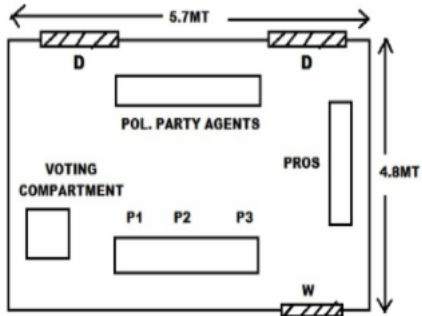

নির্বাচক নিবন্ধন আধিকারিকের স্বাক্ষর

Nazri Naksha

Google Map View

Polling Station Building Front View

Polling Station Front View

Cad View

Key MAP View

1 নাম : তুফান মিত্র পিতার নাম: শুভেন্দু মিত্র বাড়ির নং : n0269 বয়স : 44 লিঙ্গ : পুরুষ	YMM1183722	ফটো উপলব্ধ	2 নাম : পলি সাহা স্বামীর নাম: সুশীল কুমার সাহ বাড়ির নং : N0059 বয়স : 51 লিঙ্গ : মহিলা	YMM2231413	ফটো উপলব্ধ	3 নাম : শর্মিষ্ঠা সাহা পিতার নাম: মধুসূদন সাহা বাড়ির নং : এন বয়স : 40 লিঙ্গ : মহিলা	CHK2951648	ফটো উপলব্ধ
4 নাম : মিতা অধিকারী স্বামীর নাম: গোবিন্দ অধিকারী বাড়ির নং : Rgm/M/105/06 বয়স : 58 লিঙ্গ : মহিলা	YMM1338490	ফটো উপলব্ধ	5 নাম : প্রদীপ অধিকারী পিতার নাম: গোবিন্দ অধিকারী বাড়ির নং : As-11/281/07 বয়স : 38 লিঙ্গ : পুরুষ	YMM1068832	ফটো উপলব্ধ	6 নাম : সুদীপ অধিকারী পিতার নাম: গোবিন্দ অধিকারী বাড়ির নং : As-11/281/07 বয়স : 38 লিঙ্গ : পুরুষ	YMM1068840	ফটো উপলব্ধ
7 নাম : পিপল অধিকারী পিতার নাম: পিপল অধিকারী বাড়ির নং : দক্ষিণ হাতীয়ারা বয়স : 30 লিঙ্গ : পুরুষ	YMM2938827	ফটো উপলব্ধ	8 নাম : গোবিন্দ অধিকারী মায়ের নাম: হারারণী অধিকারী বাড়ির নং : Rgm/M/105/06 বয়স : 65 লিঙ্গ : পুরুষ	DKN4806865	ফটো উপলব্ধ	9 নাম : বিথী অধিকারী স্বামীর নাম: বঙ্গী রঞ্জন অধিকারী বাড়ির নং : n0432 বয়স : 33 লিঙ্গ : মহিলা	BFZ1936061	ফটো উপলব্ধ
10 নাম : সিন্ধু অধিকারী স্বামীর নাম: পবিত্র অধিকারী বাড়ির নং : n0419 বয়স : 53 লিঙ্গ : মহিলা	WB/22/155/332011	ফটো উপলব্ধ	11 নাম : সৌরভ অধিকারী পিতার নাম: শম্ভু অধিকারী বাড়ির নং : n0299 বয়স : 35 লিঙ্গ : পুরুষ	YMM1545169	ফটো উপলব্ধ	12 নাম : মৌমিতা অধিকারী পিতার নাম: শম্ভু অধিকারী বাড়ির নং : n0304 বয়স : 30 লিঙ্গ : মহিলা	YMM1709260	ফটো উপলব্ধ
13 নাম : নীলম আগরওয়াল স্বামীর নাম: অমিত প্রকাশ আগরওয়াল বাড়ির নং : HJ-397 বয়স : 46 লিঙ্গ : মহিলা	GGC4424347	ফটো উপলব্ধ	14 নাম : নির্মল বৈদ্য পিতার নাম: রমপদ বৈদ্য বাড়ির নং : n0124 বয়স : 59 লিঙ্গ : পুরুষ	GGC1750843	ফটো উপলব্ধ	15 নাম : বরণ সাহা পিতার নাম: বরণ রঞ্জন সাহা বাড়ির নং : এন00124 বয়স : 50 লিঙ্গ : পুরুষ	YMM3205895	ফটো উপলব্ধ
16 নাম : বৈকুণ্ঠ প্রসাদ আগরওয়াল পিতার নাম: রাম প্রসাদ আগরওয়াল বাড়ির নং : সংসদ পল্লি উত্তর মাঠ বয়স : 61 লিঙ্গ : পুরুষ	DPD1893379	ফটো উপলব্ধ	17 নাম : জয়জ্যোতি আচার্য পিতার নাম: চঞ্চল কুমার আচার্য বাড়ির নং : n0424 বয়স : 27 লিঙ্গ : পুরুষ	YMM2232668	ফটো উপলব্ধ	18 নাম : শ্রেয়া আচার্য পিতার নাম: বিদ্যাৎ কুমার আচার্য বাড়ির নং : n0045 বয়স : 29 লিঙ্গ : মহিলা	YMM2116242	ফটো উপলব্ধ
19 নাম : মিনতি আচার্য স্বামীর নাম: নারায়ণ আচার্য বাড়ির নং : n0045 বয়স : 87 লিঙ্গ : মহিলা	WB/20/091/966663	ফটো উপলব্ধ	20 নাম : রিতা আচার্য স্বামীর নাম: চঞ্চল আচার্য বাড়ির নং : n0045 বয়স : 52 লিঙ্গ : মহিলা	WB/20/091/966664	ফটো উপলব্ধ	21 নাম : মিতা আচার্য স্বামীর নাম: বিদ্যাৎ আচার্য বাড়ির নং : n0045 বয়স : 54 লিঙ্গ : মহিলা	WB/20/091/966665	ফটো উপলব্ধ
22 নাম : ভানুমতি হালদার স্বামীর নাম: কৃষ্ণপদ হালদার বাড়ির নং : n0045 বয়স : 53 লিঙ্গ : মহিলা	GGC3802915	ফটো উপলব্ধ	23 নাম : লিপিকা পাত্র স্বামীর নাম: দেবরাজ পাত্র বাড়ির নং : N0045 বয়স : 27 লিঙ্গ : মহিলা	YMM2783140	ফটো উপলব্ধ	24 নাম : মোহম্মদ আজগর পিতার নাম: মোহম্মদ আলি বাড়ির নং : N00 বয়স : 58 লিঙ্গ : পুরুষ	YMM2828507	ফটো উপলব্ধ
25 নাম : সাবা আঞ্জম পিতার নাম: মোহম্মদ আসগর বাড়ির নং : না বয়স : 33 লিঙ্গ : মহিলা	YMM3266277	ফটো উপলব্ধ	26 নাম : অক্ষয় আলি পিতার নাম: মোহম্মদ আসগর বাড়ির নং : রুম.4 বয়স : 30 লিঙ্গ : পুরুষ	YMM3061991	ফটো উপলব্ধ	27 নাম : আদিল মোহম্মদ পিতার নাম: মোহম্মদ আসগর বাড়ির নং : না বয়স : 22 লিঙ্গ : পুরুষ	YMM3266160	ফটো উপলব্ধ
28 নাম : সইফ মোহম্মদ পিতার নাম: মোহম্মদ আসগর বাড়ির নং : না বয়স : 20 লিঙ্গ : পুরুষ	YMM3266293	ফটো উপলব্ধ	29 নাম : অপর্ণা আর্ঘ্য স্বামীর নাম: মনোজ কুমার আর্ঘ্য বাড়ির নং : না বয়স : 45 লিঙ্গ : মহিলা	YMM1545417	ফটো উপলব্ধ	30 নাম : প্রভাস ইন্ডেন্দ্রা পিতার নাম: বিশ্বেজ ইন্ডেন্দ্রা বাড়ির নং : n0434 বয়স : 53 লিঙ্গ : পুরুষ	YMM1716125	ফটো উপলব্ধ