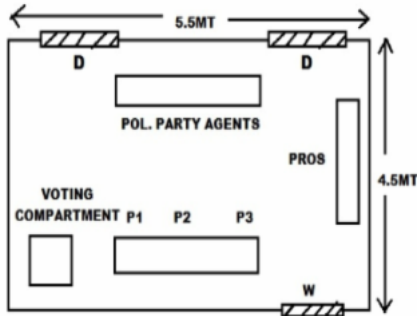

নির্বাচক নিবন্ধন আধিকারিকের স্বাক্ষর

Nazri Naksha

Google Map View

Polling Station Building Front View

Polling Station Front View

Cad View

Key MAP View

1 নাম : রনজীত .. পিতার নাম: উমেশ .. বাড়ির নং : n0185 বয়স : 60 লিঙ্গ : পুরুষ	YMM3317161 ফটো উপলব্ধ	2 নাম : খোকন আগোড়াওয়াল মায়ের নাম: পূর্ণিমা আগোড়াওয়াল বাড়ির নং : n0153 বয়স : 38 লিঙ্গ : পুরুষ	YMM0325134 ফটো উপলব্ধ	3 নাম : বেবি আগোড়াওয়াল মায়ের নাম: পূর্ণিমা আগোড়াওয়াল বাড়ির নং : n0153 বয়স : 40 লিঙ্গ : মহিলা	YMM0325118 ফটো উপলব্ধ
4 নাম : হেনা আগরওয়াল মায়ের নাম: পূর্ণিমা আগরওয়াল বাড়ির নং : n0153 বয়স : 40 লিঙ্গ : মহিলা	YMM0325126 ফটো উপলব্ধ	5 নাম : রানা আগোড়াওয়াল মায়ের নাম: পূর্ণিমা আগোড়াওয়াল বাড়ির নং : n0153 বয়স : 44 লিঙ্গ : পুরুষ	YMM0325100 ফটো উপলব্ধ	6 নাম : পরুল আগরওয়াল স্বামীর নাম: মুরারী লাল আগরওয়াল বাড়ির নং : n0153 বয়স : 70 লিঙ্গ : মহিলা	GGC4572798 ফটো উপলব্ধ
7 নাম : কুণাল অচর্য পিতার নাম: বিশ্বনাথ অচর্য বাড়ির নং : n0082 বয়স : 45 লিঙ্গ : পুরুষ	GGC2120889 ফটো উপলব্ধ	8 নাম : লটিকা অচর্য স্বামীর নাম: বিশ্বনাথ অচর্য বাড়ির নং : n0082 বয়স : 63 লিঙ্গ : মহিলা	WB/20/091/975019 ফটো উপলব্ধ	9 নাম : স্মিতীকনা অচর্য স্বামীর নাম: সুরেশ অচর্য বাড়ির নং : n0057 বয়স : 49 লিঙ্গ : মহিলা	WB/20/091/975539 ফটো উপলব্ধ
10 নাম : চিরসুন্দর অচর্য মায়ের নাম: পূর্ণিমা অচর্য বাড়ির নং : n0057 বয়স : 37 লিঙ্গ : পুরুষ	GGC4425591 ফটো উপলব্ধ	11 নাম : পূর্ণিমা অচর্য স্বামীর নাম: হরিপদ অচর্য বাড়ির নং : 14/8 বয়স : 58 লিঙ্গ : মহিলা	WB/20/091/975538 ফটো উপলব্ধ	12 নাম : দীপালী অধিকারী পিতার নাম: প্রফুল্ল অধিকারী বাড়ির নং : n0070 বয়স : 36 লিঙ্গ : মহিলা	YMM1546100 ফটো উপলব্ধ
13 নাম : অঞ্জু অধিকারী স্বামীর নাম: প্রফুল্ল অধিকারী বাড়ির নং : n0070 বয়স : 58 লিঙ্গ : মহিলা	GGC3249539 ফটো উপলব্ধ	14 নাম : প্রশান্ত অধিকারী পিতার নাম: নরু গোপাল অধিকারী বাড়ির নং : n0049 বয়স : 38 লিঙ্গ : পুরুষ	GGC4425476 ফটো উপলব্ধ	15 নাম : জোতসনা অধিকারী স্বামীর নাম: পূর্ণগোপাল অধিকারী বাড়ির নং : n0049 বয়স : 65 লিঙ্গ : মহিলা	WB/20/091/976063 ফটো উপলব্ধ
16 নাম : পূর্ণগোপাল অধিকারী পিতার নাম: সর্ধক অধিকারী বাড়ির নং : n0049 বয়স : 80 লিঙ্গ : পুরুষ	WB/20/091/975947 ফটো উপলব্ধ	17 নাম : সোমনাথ অধিকারী পিতার নাম: শশাঙ্ক শেখর অধিকারী বাড়ির নং : n0302 বয়স : 60 লিঙ্গ : পুরুষ	YMM2025963 ফটো উপলব্ধ	18 নাম : বাপ্পী রজন অধিকারী পিতার নাম: পূর্ণিমা অধিকারী বাড়ির নং : n0468 বয়স : 37 লিঙ্গ : পুরুষ	YMM2160984 ফটো উপলব্ধ
19 নাম : রাজীব অধিকারী পিতার নাম: সোমনাথ অধিকারী বাড়ির নং : n0302 বয়স : 30 লিঙ্গ : পুরুষ	YMM1710847 ফটো উপলব্ধ	20 নাম : প্রণাব আকর্ষণ পিতার নাম: প্রফুল্ল আকর্ষণ বাড়ির নং : না বয়স : 30 লিঙ্গ : পুরুষ	YMM2798676 ফটো উপলব্ধ	21 নাম : পুষ্প আকর্ষণ স্বামীর নাম: প্রফুল্ল আকর্ষণ বাড়ির নং : n0545 বয়স : 49 লিঙ্গ : মহিলা	CTG3364486 ফটো উপলব্ধ
22 নাম : সুন্দরাম আগরওয়াল পিতার নাম: সরোজ কুমার আগরওয়াল বাড়ির নং : n0299 বয়স : 43 লিঙ্গ : পুরুষ	YMM1710797 ফটো উপলব্ধ	23 নাম : বিন্দু আগরওয়াল স্বামীর নাম: সরোজ কুমার আগরওয়াল বাড়ির নং : n0298 বয়স : 70 লিঙ্গ : মহিলা	YMM1710789 ফটো উপলব্ধ	24 নাম : শিবম আগরওয়াল পিতার নাম: সরোজ কুমার আগরওয়াল বাড়ির নং : n0317 বয়স : 49 লিঙ্গ : পুরুষ	YMM1711118 ফটো উপলব্ধ
25 নাম : পল্লব আচার্য্য পিতার নাম: গোরাচাঁদ আচার্য্য বাড়ির নং : n0376 বয়স : 45 লিঙ্গ : পুরুষ	YMM1902808 ফটো উপলব্ধ	26 নাম : আনন্দময়ী আচার্য্য স্বামীর নাম: কুনাল আচার্য্য বাড়ির নং : n0179 বয়স : 45 লিঙ্গ : মহিলা	CCJ1706332 ফটো উপলব্ধ	27 নাম : কিঞ্জল আদক পিতার নাম: গোপাল আদক বাড়ির নং : n0594 বয়স : 26 লিঙ্গ : পুরুষ	YMM2296150 ফটো উপলব্ধ
28 নাম : কুম্ভা আদক স্বামীর নাম: গোপাল আদক বাড়ির নং : n0226 বয়স : 47 লিঙ্গ : মহিলা	GFL1339597 ফটো উপলব্ধ	29 নাম : গোপাল আদক পিতার নাম: ত্রিলোচন আদক বাড়ির নং : n0224 বয়স : 61 লিঙ্গ : পুরুষ	GFL1339613 ফটো উপলব্ধ	30 নাম : সন্ধ্যা আসরিয়া পিতার নাম: পল্লব আসরিয়া বাড়ির নং : n0383 বয়স : 41 লিঙ্গ : মহিলা	YMM1903087 ফটো উপলব্ধ