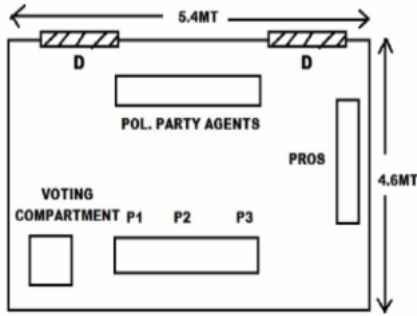

নির্বাচক নিবন্ধন আধিকারিকের স্বাক্ষর

Nazri Naksha

Google Map View

Polling Station Building Front View

Polling Station Front View

Cad View

Key MAP View

1 নাম : রানি মল্লিক স্বামীর নাম : পৌষেল মল্লিক বাড়ির নং : এন0589 বয়স : 30 লিঙ্গ : মহিলা	YMM3122306 ফটো উপলব্ধ	2 নাম : সাথি পোদ্দার স্বামীর নাম : সত্য পোদ্দার বাড়ির নং : এন0365 বয়স : 44 লিঙ্গ : মহিলা	YMM3122314 ফটো উপলব্ধ	3 নাম : নিরঞ্জন কুমার সিং পিতার নাম : শ্রীনাথ সিং বাড়ির নং : 255 বয়স : 40 লিঙ্গ : পুরুষ	YMM3298643 ফটো উপলব্ধ
4 নাম : তারক অধিকারী পিতার নাম : কানাইলাল অধিকারী বাড়ির নং : এন0129 বয়স : 57 লিঙ্গ : পুরুষ	YMM2951788 ফটো উপলব্ধ	5 নাম : শুভব্রত অধিকারী পিতার নাম : তারক অধিকারী বাড়ির নং : এন0129 বয়স : 28 লিঙ্গ : পুরুষ	SY1562917 ফটো উপলব্ধ	6 নাম : রিয়া অধিকারী স্বামীর নাম : জয়ন্ত অধিকারী বাড়ির নং : AS-239 বয়স : 32 লিঙ্গ : মহিলা	YMM2348415 ফটো উপলব্ধ
7 নাম : অচিন্ত হাজারা পিতার নাম : দশরথ হাজারা বাড়ির নং : বী.এম.সী ওয়ার্ড 20 বয়স : 56 লিঙ্গ : পুরুষ	YMM0327148 ফটো উপলব্ধ	8 নাম : অস্মিতা হাজারা পিতার নাম : অচিন্ত বাড়ির নং : উদয়াচল ওয়েস্ট বয়স : 20 লিঙ্গ : মহিলা	YMM3317708 ফটো উপলব্ধ	9 নাম : রাজীব সিকদার পিতার নাম : মাখন সিকদার বাড়ির নং : B-2 বয়স : 35 লিঙ্গ : পুরুষ	YMM1711738 ফটো উপলব্ধ
10 নাম : অভিষেক অধিকারী পিতার নাম : শ্যামলেন্দু নারায়ন অধিকারী বাড়ির নং : B-2 বয়স : 39 লিঙ্গ : পুরুষ	YMM1903608 ফটো উপলব্ধ	11 নাম : বিজয়া অধিকারী স্বামীর নাম : শ্যামলেন্দু নারায়ন অধিকারী বাড়ির নং : B-2 বয়স : 64 লিঙ্গ : মহিলা	JSC2692622 ফটো উপলব্ধ	12 নাম : শ্যামলেন্দু নারায়ন অধিকারী পিতার নাম : অসিত মোহন অধিকারী বাড়ির নং : B-2 বয়স : 68 লিঙ্গ : পুরুষ	JSC2692242 ফটো উপলব্ধ
13 নাম : সোমসুন্দর আচার্য্য পিতার নাম : সুরেশ আচার্য্য বাড়ির নং : R.G.M.14/8 বয়স : 32 লিঙ্গ : পুরুষ	YMM1398866 ফটো উপলব্ধ	14 নাম : সেবাব্রত অধিকারী পিতার নাম : তারক অধিকারী বাড়ির নং : এন035 বয়স : 21 লিঙ্গ : পুরুষ	YMM3170206 ফটো উপলব্ধ	15 নাম : শ্রবানী বিশ্বাস পিতার নাম : দ্রুবা বিশ্বাস বাড়ির নং : এন035 বয়স : 21 লিঙ্গ : মহিলা	YMM3170016 ফটো উপলব্ধ
16 নাম : বিশ্বজিৎ সাহা পিতার নাম : দীপক সাহা বাড়ির নং : এন0035 বয়স : 23 লিঙ্গ : পুরুষ	YMM3168473 ফটো উপলব্ধ	17 নাম : প্রিয়া আন্ডি পিতার নাম : কর্ণক আন্ডি বাড়ির নং : n0808 বয়স : 39 লিঙ্গ : মহিলা	DLR2724581 ফটো উপলব্ধ	18 নাম : রীতু আড়োরা পিতার নাম : রাজকুমার আড়োরা বাড়ির নং : n0490 বয়স : 48 লিঙ্গ : মহিলা	YMM1712140 ফটো উপলব্ধ
19 নাম : অভিষেক আরোরা পিতার নাম : রাজ কুমার আরোরা বাড়ির নং : শান্তা আবাসন বয়স : 20 লিঙ্গ : পুরুষ	YMM3244993 ফটো উপলব্ধ	20 নাম : মিহির আরোরা পিতার নাম : রাজ কুমার আরোরা বাড়ির নং : এ.বী/15 বয়স : 25 লিঙ্গ : পুরুষ	YMM2692267 ফটো উপলব্ধ	21 নাম : বিশাখা কুণ্ডু স্বামীর নাম : তপন কুণ্ডু বাড়ির নং : 117 রাজারহাট নিউ টাউন বয়স : 33 লিঙ্গ : মহিলা	IHM2855401 ফটো উপলব্ধ
22 নাম : সুনীল কুমার অন্যান্য : সুধমা গুপ্তা বাড়ির নং : এ.জী. - 18, গুপ্তা নিবাস বয়স : 62 লিঙ্গ : পুরুষ	DPD0593628 ফটো উপলব্ধ	23 নাম : ঋতু কুমারী পিতার নাম : রাজন রাম বাড়ির নং : 1214 বয়স : 32 লিঙ্গ : মহিলা	YMM1248020 ফটো উপলব্ধ	24 নাম : সৌরভ কর্মকার পিতার নাম : গোপাল কর্মকার বাড়ির নং : 163 আর জি এম বয়স : 25 লিঙ্গ : পুরুষ	YMM2374742 ফটো উপলব্ধ
25 নাম : নীলিমা কর্মকার স্বামীর নাম : গোপাল কর্মকার বাড়ির নং : 163 আর জি এম বয়স : 52 লিঙ্গ : মহিলা	YMM2598753 ফটো উপলব্ধ	26 নাম : তপস বোস পিতার নাম : দর্গাপদ বোস বাড়ির নং : n0008 বয়স : 57 লিঙ্গ : পুরুষ	WB/20/091/975062 ফটো উপলব্ধ	27 নাম : গোপাল কর্মকার পিতার নাম : স্বর্গী হরিদাস কর্মকার বাড়ির নং : 163 আর জি এম বয়স : 59 লিঙ্গ : পুরুষ	YMM1398783 ফটো উপলব্ধ
28 নাম : চন্দনা বোস স্বামীর নাম : তাপস কুমার বোস বাড়ির নং : Rgm-18/163 বয়স : 55 লিঙ্গ : মহিলা	WB/38/263/861379 ফটো উপলব্ধ	29 নাম : লিপি কুণ্ডু পিতার নাম : সোমনাথ কুণ্ডু বাড়ির নং : 13/10 ছবি অ্যাপার্টমেন্ট বয়স : 31 লিঙ্গ : মহিলা	YUP2598290 ফটো উপলব্ধ	30 নাম : সন্দীপ কুণ্ডু পিতার নাম : সোমনাথ কুণ্ডু বাড়ির নং : 13/10 ছবি অ্যাপার্টমেন্ট বয়স : 33 লিঙ্গ : পুরুষ	YUP2598142 ফটো উপলব্ধ