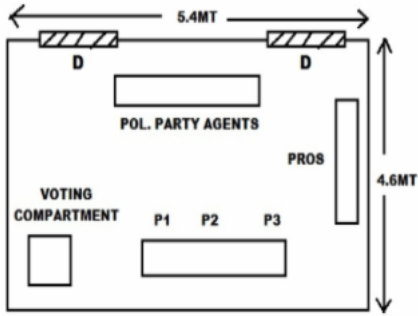

নির্বাচক নিবন্ধন আধিকারিকের স্বাক্ষর

Nazri Naksha

Google Map View

Polling Station Building Front View

Polling Station Front View

Cad View

Key MAP View

1 নাম : গঁগা অর্চর স্বামীর নাম: সুকুমার অর্চর বাড়ির নং : n0123 বয়স : 68 লিঙ্গ : মহিলা	JNV1093046 ফটো উপলব্ধ	2 নাম : তপন অর্চর পিতার নাম: সুকুমার অর্চর বাড়ির নং : n0123 বয়স : 42 লিঙ্গ : পুরুষ	GGC3154424 ফটো উপলব্ধ	3 নাম : রীতা প্রামাণিক স্বামীর নাম: সুকুমার প্রামাণিক বাড়ির নং : এনসি-18 বয়স : 58 লিঙ্গ : মহিলা	YMM3163953 ফটো উপলব্ধ
4 নাম : পতুল অধিকারী স্বামীর নাম: নির্মল অধিকারী বাড়ির নং : n0022 বয়স : 55 লিঙ্গ : মহিলা	WB/20/091/852772 ফটো উপলব্ধ	5 নাম : মৃতুল অধিকারী পিতার নাম: নির্মল অধিকারী বাড়ির নং : n0022 বয়স : 39 লিঙ্গ : পুরুষ	YMM0330928 ফটো উপলব্ধ	6 নাম : স্মৃতি অধিকারী পিতার নাম: নলিনী অধিকারী বাড়ির নং : n0022 বয়স : 37 লিঙ্গ : মহিলা	GGC4406294 ফটো উপলব্ধ
7 নাম : সঙ্গীতা দাস পিতার নাম: হররাম দাস বাড়ির নং : 161 বয়স : 31 লিঙ্গ : মহিলা	YMM2028736 ফটো উপলব্ধ	8 নাম : কচন অধিকারী স্বামীর নাম: হরশীত অধিকারী বাড়ির নং : n0078 বয়স : 65 লিঙ্গ : মহিলা	WB/20/091/852385 ফটো উপলব্ধ	9 নাম : শ্রাবনী অধিকারী স্বামীর নাম: মিতুল অধিকারী বাড়ির নং : n0022 বয়স : 31 লিঙ্গ : মহিলা	YMM1712454 ফটো উপলব্ধ
10 নাম : বিন্দু অধিকারী স্বামীর নাম: নলিনী অধিকারী বাড়ির নং : n0022 বয়স : 60 লিঙ্গ : মহিলা	WB/20/091/852752 ফটো উপলব্ধ	11 নাম : নলিনী অধিকারী পিতার নাম: সদেব অধিকারী বাড়ির নং : n0022 বয়স : 65 লিঙ্গ : পুরুষ	WB/20/091/852753 ফটো উপলব্ধ	12 নাম : মনজিত অধিকারী পিতার নাম: নির্মল অধিকারী বাড়ির নং : n0130 বয়স : 38 লিঙ্গ : পুরুষ	GGC3914579 ফটো উপলব্ধ
13 নাম : নির্মল অধিকারী পিতার নাম: পুলিন বিহারী অধিকারী বাড়ির নং : জগৎপুর বাজার, নেতাজিপল্লি 1 নং গলি বয়স : 66 লিঙ্গ : পুরুষ	YMM3284957 ফটো উপলব্ধ	14 নাম : শর্মিষ্ঠা অধিকারী স্বামীর নাম: মনোজিৎ অধিকারী বাড়ির নং : n0130 বয়স : 28 লিঙ্গ : মহিলা	YMM2028645 ফটো উপলব্ধ	15 নাম : বিশ্বজিৎ অধিকারী পিতার নাম: নির্মল অধিকারী বাড়ির নং : এন00 বয়স : 36 লিঙ্গ : পুরুষ	GGC4534335 ফটো উপলব্ধ
16 নাম : জয়া অধিকারী পিতার নাম: শশীভূষণ অধিকারী বাড়ির নং : বয়স : 49 লিঙ্গ : মহিলা	CTG1592963 ফটো উপলব্ধ	17 নাম : শান্তি অধিকারী স্বামীর নাম: নির্মল অধিকারী বাড়ির নং : জগৎপুর বাজার, নেতাজিপল্লি 1 নং গলি, এনপি 9 বয়স : 59 লিঙ্গ : মহিলা	YMM3229614 ফটো উপলব্ধ	18 নাম : রিয়া অধিকারী স্বামীর নাম: বিশ্বজীত অধিকারী বাড়ির নং : এন বয়স : 26 লিঙ্গ : মহিলা	YMM2329613 ফটো উপলব্ধ
19 নাম : রবীন্দ্রনাথ অধিকারী পিতার নাম: মদন অধিকারী বাড়ির নং : বয়স : 54 লিঙ্গ : পুরুষ	HCL3211646 ফটো উপলব্ধ	20 নাম : সাব্বতী আচার্য পিতার নাম: বারীন্দ্র কুমার আচার্য বাড়ির নং : n0307 বয়স : 46 লিঙ্গ : মহিলা	WB/21/141/075212 ফটো উপলব্ধ	21 নাম : দেবব্রত ঘোষ পিতার নাম: দুলাল ঘোষ বাড়ির নং : n0307 বয়স : 34 লিঙ্গ : পুরুষ	YMM1545789 ফটো উপলব্ধ
22 নাম : দিশঙ্কর কুঁড়ি পিতার নাম: দীপঙ্কর কুঁড়ি বাড়ির নং : এ ডি 1৮ 8 বয়স : 24 লিঙ্গ : পুরুষ	YMM2926194 ফটো উপলব্ধ	23 নাম : লাভলী কুন্ডু স্বামীর নাম: কালীন্দ্র কুন্ডু বাড়ির নং : n0201 বয়স : 49 লিঙ্গ : মহিলা	YMM1071364 ফটো উপলব্ধ	24 নাম : বাবলু কুন্ডু পিতার নাম: নীলমনি কুন্ডু বাড়ির নং : n0473 বয়স : 32 লিঙ্গ : পুরুষ	YMM2270767 ফটো উপলব্ধ
25 নাম : সুমন কুন্ডু পিতার নাম: কালীন্দ্র কুন্ডু বাড়ির নং : n0448 বয়স : 27 লিঙ্গ : পুরুষ	YMM2215531 ফটো উপলব্ধ	26 নাম : পতিভা কর মায়ের নাম: মমতা কর বাড়ির নং : n0099 বয়স : 45 লিঙ্গ : মহিলা	GGC3155462 ফটো উপলব্ধ	27 নাম : শোভা কর স্বামীর নাম: দুলাল কর বাড়ির নং : n0389 বয়স : 65 লিঙ্গ : মহিলা	YMM3317211 ফটো উপলব্ধ
28 নাম : দীপঙ্কর কর পিতার নাম: দুলাল কর বাড়ির নং : n0388 বয়স : 45 লিঙ্গ : পুরুষ	GGC3198454 ফটো উপলব্ধ	29 নাম : বর্না কর স্বামীর নাম: দীপঙ্কর কর বাড়ির নং : n0387 বয়স : 35 লিঙ্গ : মহিলা	YMM1446681 ফটো উপলব্ধ	30 নাম : অনিমা কর্মকার স্বামীর নাম: শিমাই কর্মকার বাড়ির নং : n0264 বয়স : 42 লিঙ্গ : মহিলা	YMM2028595 ফটো উপলব্ধ