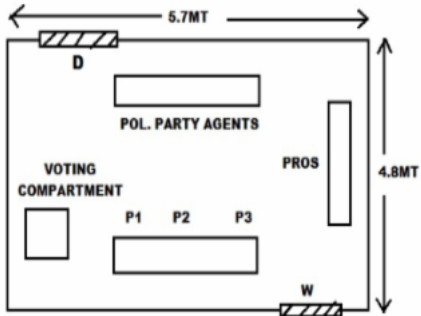

নির্বাচক নিবন্ধন আধিকারিকের স্বাক্ষর

Nazri Naksha

Google Map View

Polling Station Building Front View

Polling Station Front View

Cad View

Key MAP View

1 নাম : শিউলি অধিকারী স্বামীর নাম: বিজন অধিকারী বাড়ির নং : n0031 বয়স : 48 লিঙ্গ : মহিলা	WB/20/091/852232	2 নাম : প্রিয়ঙ্কা অধিকারী পিতার নাম: বিজন অধিকারী বাড়ির নং : n0031 বয়স : 29 লিঙ্গ : মহিলা	YMM2029189	3 নাম : বিজয় অধিকারী পিতার নাম: বিমল অধিকারী বাড়ির নং : এন বয়স : 25 লিঙ্গ : পুরুষ	YMM2717544
4 নাম : তাপসী আচার্য্য স্বামীর নাম: শতদ্রু আচার্য্য বাড়ির নং : n0573 বয়স : 28 লিঙ্গ : মহিলা	YMM2237980	5 নাম : ববিতা আচার্য্য স্বামীর নাম: সিদ্ধার্থ আচার্য্য বাড়ির নং : n0460 বয়স : 58 লিঙ্গ : মহিলা	YMM1904622	6 নাম : শতদ্রু আচার্য্য পিতার নাম: সিদ্ধার্থ আচার্য্য বাড়ির নং : n0460 বয়স : 38 লিঙ্গ : পুরুষ	YMM2029528
7 নাম : সন্তুর্সি আচার্য্য পিতার নাম: সিদ্ধার্থ আচার্য্য বাড়ির নং : n0460 বয়স : 37 লিঙ্গ : পুরুষ	YMM2029536	8 নাম : সৌরভ আচার্য্য পিতার নাম: সিদ্ধার্থ আচার্য্য বাড়ির নং : n0460 বয়স : 32 লিঙ্গ : পুরুষ	YMM2029544	9 নাম : সন্দীপ ওবা পিতার নাম: সন্তোষ ওবা বাড়ির নং : n0362 বয়স : 33 লিঙ্গ : পুরুষ	YMM1547470
10 নাম : প্রিয়া কুইলা পিতার নাম: রবীন্দ্রনাথ কুইলা বাড়ির নং : n0587 বয়স : 28 লিঙ্গ : মহিলা	YMM2033900	11 নাম : পারুল কুইলা স্বামীর নাম: রবীন্দ্রনাথ কুইলা বাড়ির নং : n0589 বয়স : 48 লিঙ্গ : মহিলা	YMM3123106	12 নাম : পাঁথ কবিরাজ পিতার নাম: জগদিশ কবিরাজ বাড়ির নং : এন ডি-55 বয়স : 42 লিঙ্গ : পুরুষ	GGC3747839
13 নাম : সব্রত কবিরাজ পিতার নাম: জগদিশ কবিরাজ বাড়ির নং : n0054 বয়স : 50 লিঙ্গ : পুরুষ	WB/20/091/852582	14 নাম : রত্না কবিরাজ স্বামীর নাম: সুব্রত কবিরাজ বাড়ির নং : n0054 বয়স : 35 লিঙ্গ : মহিলা	YMM1399526	15 নাম : মান্সী কবিরাজ স্বামীর নাম: পাঁথ কবিরাজ বাড়ির নং : 10 বয়স : 28 লিঙ্গ : মহিলা	YMM2731230
16 নাম : সন্প্রিতী আগরওয়াল পিতার নাম: সতেন্দ্র প্রসাদ আগরওয়াল বাড়ির নং : 763 & 764/1, ফ্ল্যাট স্ক.প্রিয়আশা অপার্টমেন্ট বয়স : 27 লিঙ্গ : মহিলা	ZYR2862910	17 নাম : রাজা মন্ডল পিতার নাম: নিখিল মন্ডল বাড়ির নং : এন001 বয়স : 22 লিঙ্গ : পুরুষ	YMM3170578	18 নাম : অমিত কুমার মন্ডল পিতার নাম: দিলীপ মন্ডল বাড়ির নং : n0001 বয়স : 42 লিঙ্গ : পুরুষ	GGC3153608
19 নাম : অমল কর্মকার পিতার নাম: মনিন্দ্রনাথ কর্মকার বাড়ির নং : n0004 বয়স : 60 লিঙ্গ : পুরুষ	GGC2090926	20 নাম : পরুল কর্মকার পিতার নাম: মনিন্দ্রনাথ কর্মকার বাড়ির নং : n0004 বয়স : 55 লিঙ্গ : মহিলা	GGC2090678	21 নাম : ইদ্রানী গুহ (পণ্ডা) স্বামীর নাম: প্রিয়ব্রত গুহ বাড়ির নং : M/B/4 বয়স : 46 লিঙ্গ : মহিলা	CXW1350032
22 নাম : অসীম ঢালি পিতার নাম: অধীর ঢালি বাড়ির নং : n0004 বয়স : 43 লিঙ্গ : পুরুষ	GGC3153152	23 নাম : সরস্বতী রাজবংশী পিতার নাম: বিপ্লব রাজবংশী বাড়ির নং : n0004 বয়স : 35 লিঙ্গ : মহিলা	YMM1713304	24 নাম : সুচীং কর্মকার স্বামীর নাম: অমল কর্মকার বাড়ির নং : N0 বয়স : 55 লিঙ্গ : মহিলা	YMM2834646
25 নাম : নীলম কুমারী মায়ের নাম: মিতা দে বাড়ির নং : 46/3 বয়স : 26 লিঙ্গ : মহিলা	YMM3003258	26 নাম : মোনোজীত কর পিতার নাম: প্রদীপ কর বাড়ির নং : এন03 বয়স : 22 লিঙ্গ : পুরুষ	YMM3037983	27 নাম : স্বপন কর্মকার পিতার নাম: জীবন কৃষ্ণ কর্মকার বাড়ির নং : n0369 বয়স : 52 লিঙ্গ : পুরুষ	WB/13/087/324777
28 নাম : সমু কর্মকার পিতার নাম: স্বপন কর্মকার বাড়ির নং : N0 বয়স : 25 লিঙ্গ : পুরুষ	YMM2725364	29 নাম : শুভব্রত কর্মকার পিতার নাম: স্বপন কর্মকার বাড়ির নং : n0369 বয়স : 28 লিঙ্গ : পুরুষ	YMM2029353	30 নাম : সুপর্ণা কর্মকার (দাস) স্বামীর নাম: স্বপন কর্মকার বাড়ির নং : n0368 বয়স : 43 লিঙ্গ : মহিলা	ALD1034214