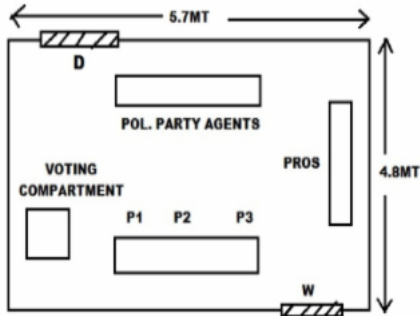

নির্বাচক নিবন্ধন আধিকারিকের স্বাক্ষর

Nazri Naksha

Google Map View

Polling Station Building Front View

Polling Station Front View

Cad View

Key MAP View

1 নাম : ০০০০ ০০০০০০ পিতার নাম : ০০০০০০ ০০০০০০ বাড়ির নং : Adarsha Pally বয়স : 41 লিঙ্গ : পুরুষ	USC0301622	2 নাম : প্রদীপ অধিকারী পিতার নাম : রমেশ অধিকারী বাড়ির নং : n0328 বয়স : 43 লিঙ্গ : পুরুষ	YMM1399666	3 নাম : আরতী অধিকারী স্বামীর নাম : রমেশ অধিকারী বাড়ির নং : n0328 বয়স : 55 লিঙ্গ : মহিলা	WB/20/091/852693
4 নাম : শেপালী মিত্তী পিতার নাম : নির্মল মিত্তী বাড়ির নং : n0168 বয়স : 38 লিঙ্গ : মহিলা	GGC3749058	5 নাম : সঞ্জয় রণি মিত্তী স্বামীর নাম : নির্মল মিত্তী বাড়ির নং : n0168 বয়স : 58 লিঙ্গ : মহিলা	GGC2085520	6 নাম : নির্মল মিত্তী পিতার নাম : হরেন মিত্তী বাড়ির নং : n0168 বয়স : 65 লিঙ্গ : পুরুষ	GGC2085538
7 নাম : রণি রজবংশী স্বামীর নাম : শ্বপন রজবংশী বাড়ির নং : n0168 বয়স : 58 লিঙ্গ : মহিলা	WB/20/091/852660	8 নাম : শ্বপন রজবংশী পিতার নাম : রমববু রজবংশী বাড়ির নং : n0168 বয়স : 65 লিঙ্গ : পুরুষ	WB/20/091/852842	9 নাম : বিথিকা রাজবংশী স্বামীর নাম : মহীন্দেব রাজবংশী বাড়ির নং : n0168 বয়স : 44 লিঙ্গ : মহিলা	YMM1072057
10 নাম : মহাদেব রজবংশী পিতার নাম : বিজয় রজবংশী বাড়ির নং : n0168 বয়স : 50 লিঙ্গ : পুরুষ	WB/20/091/852329	11 নাম : ঝুমা রাজবংশী পিতার নাম : অরুণ রাজবংশী বাড়ির নং : n0168 বয়স : 35 লিঙ্গ : মহিলা	YMM1547777	12 নাম : অরুণ রাজবংশী পিতার নাম : শ্বপন রাজবংশী বাড়ির নং : n0168 বয়স : 39 লিঙ্গ : পুরুষ	YMM0957456
13 নাম : প্রদীপ কর পিতার নাম : যুধিস্টীর কর বাড়ির নং : n0277 বয়স : 49 লিঙ্গ : পুরুষ	DDZ2348332	14 নাম : সঞ্চয়িতা কর স্বামীর নাম : প্রদীপ কর বাড়ির নং : n0277 বয়স : 43 লিঙ্গ : মহিলা	GGC4534616	15 নাম : ইন্দ্রানী কর্মকার পিতার নাম : অমল কর্মকার বাড়ির নং : না বয়স : 26 লিঙ্গ : মহিলা	YMM3087640
16 নাম : অরুনেসা সরকার পিতার নাম : সমীর সরকার বাড়ির নং : NE-29 বয়স : 21 লিঙ্গ : মহিলা	YMM3175262	17 নাম : বিটু সরকার পিতার নাম : তরুণ সরকার বাড়ির নং : 4 নং গলি বয়স : 22 লিঙ্গ : পুরুষ	YMM3146164	18 নাম : নপুর কসরকার স্বামীর নাম : সমীর কসরকার বাড়ির নং : n0200 বয়স : 39 লিঙ্গ : মহিলা	GGC4534608
19 নাম : সমীর কসরকার পিতার নাম : উপেন্দ্রনাথ কসরকার বাড়ির নং : n0200 বয়স : 56 লিঙ্গ : পুরুষ	WB/20/091/852332	20 নাম : প্রসেনজিৎ সরকার পিতার নাম : বাবু সরকার বাড়ির নং : NC-8 বয়স : 40 লিঙ্গ : পুরুষ	GGC4245502	21 নাম : সরশ্বতী কসরকার স্বামীর নাম : বাবু কসরকার বাড়ির নং : n0194 বয়স : 57 লিঙ্গ : মহিলা	WB/20/091/852952
22 নাম : মন্দিরা সরকার পিতার নাম : অশোক সরকার বাড়ির নং : n0243 বয়স : 30 লিঙ্গ : মহিলা	YMM1904945	23 নাম : সরশ্বতী কসরকার স্বামীর নাম : অশোক কসরকার বাড়ির নং : n0243 বয়স : 53 লিঙ্গ : মহিলা	GGC2090538	24 নাম : চন্দ্রশেখর কসরকার পিতার নাম : শম্ভুনাথ কসরকার বাড়ির নং : n0240 বয়স : 41 লিঙ্গ : পুরুষ	GGC3748878
25 নাম : কৃষ্ণা সিংহ স্বামীর নাম : রমেশ কুমার সিংহ বাড়ির নং : n0240 বয়স : 57 লিঙ্গ : মহিলা	GGC2290724	26 নাম : নন্দরাণী কসরকার স্বামীর নাম : শম্ভুনাথ বাড়ির নং : n0240 বয়স : 65 লিঙ্গ : মহিলা	WB/20/091/852398	27 নাম : শম্ভুনাথ কসরকার পিতার নাম : শ্যামাপদ বাড়ির নং : n0240 বয়স : 68 লিঙ্গ : পুরুষ	GGC3748860
28 নাম : বাবু কসরকার পিতার নাম : হলাধর কসরকার বাড়ির নং : 149 বয়স : 65 লিঙ্গ : পুরুষ	GGC1522275	29 নাম : লাকি মন্ডল স্বামীর নাম : বিশ্বজিৎ কুমার মন্ডল বাড়ির নং : n0252 বয়স : 38 লিঙ্গ : মহিলা	YMM1249010	30 নাম : প্রিয়ান্বিতা সরকার পিতার নাম : তরুণ সরকার বাড়ির নং : n0252 বয়স : 30 লিঙ্গ : মহিলা	YMM1713890