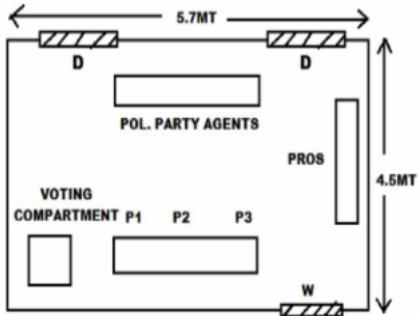

নির্বাচক নিবন্ধন আধিকারিকের স্বাক্ষর

Nazri Naksha

Google Map View

Polling Station Building Front View

Polling Station Front View

Cad View

Key MAP View

বিধানসভা নির্বাচনক্ষেত্রের নং, নাম : 115-রাজারহাট নিউটাউন
ভাগ নং, নাম : 1-আদর্শপল্লী (অংশ)