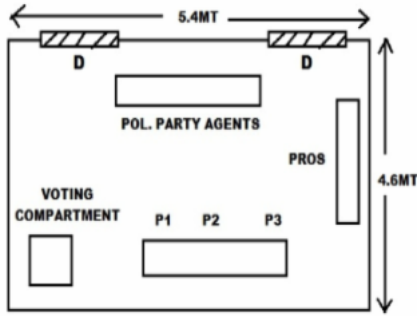

নির্বাচক নিবন্ধন আধিকারিকের স্বাক্ষর

Nazri Naksha

Google Map View

Polling Station Building Front View

Polling Station Front View

Cad View

Key MAP View

| | | | | | |
|--|--------------------------------|--|--------------------------|---|--------------------------------|
| 1 নাম : ডলি পাল (ঘোষ) স্বামীর নাম: কৃষ্ণ পাল বাড়ির নং : n0280 বয়স : 48 লিঙ্গ : মহিলা | YMM1400878 ফটো উপলব্ধ | 2 নাম : অপরাজিতা পাল পিতার নাম: কৃষ্ণপদ পাল বাড়ির নং : এন বয়স : 25 লিঙ্গ : মহিলা | YMM2310209 ফটো উপলব্ধ | 3 নাম : বামুর (হালদার) মুধা স্বামীর নাম: মুনাল মুধা বাড়ির নং : n0417 বয়স : 40 লিঙ্গ : মহিলা | YMM0993386 ফটো উপলব্ধ |
| 4 নাম : মৌসুমী অধিকারী পিতার নাম: দিলীপ অধিকারী বাড়ির নং : n0480 বয়স : 45 লিঙ্গ : মহিলা | YMM2164374 ফটো উপলব্ধ | 5 নাম : স্নেহা সিংহ বর্মা পিতার নাম: অমিত সিংহ বর্মা বাড়ির নং : অমিত সিংহ বর্মা বয়স : 21 লিঙ্গ : মহিলা | YMM3248671 ফটো উপলব্ধ | 6 নাম : বিশুজিৎ অধিকারী পিতার নাম: দিলীপ অধিকারী বাড়ির নং : n0064 বয়স : 32 লিঙ্গ : পুরুষ | YMM1550227 ফটো উপলব্ধ |
| 7 নাম : দিলীপ অধিকারী পিতার নাম: কলিপদ অধিকারী বাড়ির নং : n0064 বয়স : 65 লিঙ্গ : পুরুষ | WB/20/091/846023 ফটো উপলব্ধ | 8 নাম : সৌরভ অধিকারী পিতার নাম: নিতেন অধিকারী বাড়ির নং : n0038 বয়স : 35 লিঙ্গ : পুরুষ | YMM1075126 ফটো উপলব্ধ | 9 নাম : মণিষা অধিকারী স্বামীর নাম: নিতেন অধিকারী বাড়ির নং : n0038 বয়স : 60 লিঙ্গ : মহিলা | WB/20/091/846951 ফটো উপলব্ধ |
| 10 নাম : নৃপেন্দ্র মজুমদার পিতার নাম: নিখিল মজুমদার বাড়ির নং : এস/ও নিখিল মজুমদার বয়স : 33 লিঙ্গ : পুরুষ | YMM1401637 ফটো উপলব্ধ | 11 নাম : বিকাশ ধানুকা পিতার নাম: শংকর ধানুকা বাড়ির নং : এন0045 বয়স : 21 লিঙ্গ : পুরুষ | YMM3161759 ফটো উপলব্ধ | 12 নাম : শঙ্কয় কর্মকার পিতার নাম: প্রভত কর্মকার বাড়ির নং : AB-2/3 বয়স : 50 লিঙ্গ : পুরুষ | WB/20/091/846258 ফটো উপলব্ধ |
| 13 নাম : প্রতিমা কর্মকার স্বামীর নাম: ভোলা কর্মকার বাড়ির নং : n0189 বয়স : 45 লিঙ্গ : মহিলা | YMM1646793 ফটো উপলব্ধ | 14 নাম : ভলা কর্মকার পিতার নাম: ভীম চন্দ্র কর্মকার বাড়ির নং : n0188 বয়স : 59 লিঙ্গ : পুরুষ | GGC4570636 ফটো উপলব্ধ | 15 নাম : রঞ্জন কুমার মিস্ত্রী পিতার নাম: রাজেন্দ্র মিস্ত্রী বাড়ির নং : 215 বয়স : 64 লিঙ্গ : পুরুষ | WB/20/091/849127 ফটো উপলব্ধ |
| 16 নাম : শতাব্দী কর্মকার পিতার নাম: সঞ্জয় কর্মকার বাড়ির নং : এন বয়স : 25 লিঙ্গ : মহিলা | YMM2727931 ফটো উপলব্ধ | 17 নাম : মিঠু সাহা পিতার নাম: কৃষ্ণকান্ত সাহা বাড়ির নং : n0052 বয়স : 51 লিঙ্গ : পুরুষ | YMM2554467 ফটো উপলব্ধ | Q 18 নাম : মনিকা কর্মকার স্বামীর নাম: রঞ্জিত কর্মকার বাড়ির নং : বয়স : 33 লিঙ্গ : মহিলা | YMM1716273 ফটো উপলব্ধ |
| 19 নাম : কল্পনা কর্মকার স্বামীর নাম: সঞ্জয় কর্মকার বাড়ির নং : n0086 বয়স : 42 লিঙ্গ : মহিলা | GGC3146586 ফটো উপলব্ধ | 20 নাম : সঞ্জয় কর্মকার পিতার নাম: ভোলা কর্মকার বাড়ির নং : AB3/17 বয়স : 27 লিঙ্গ : পুরুষ | YMM2165017 ফটো উপলব্ধ | 21 নাম : সুপর্ণা কর্মকার পিতার নাম: সঞ্জয় কর্মকার বাড়ির নং : এবি 2/3 বয়স : 22 লিঙ্গ : মহিলা | YMM3142122 ফটো উপলব্ধ |
| 22 নাম : জয় মন্ডল পিতার নাম: ওদিশ মন্ডল বাড়ির নং : 116 বয়স : 20 লিঙ্গ : পুরুষ | RQL2683712 ফটো উপলব্ধ | 23 নাম : সমির করাতি মায়ের নাম: উষা করাতি বাড়ির নং : n0029 বয়স : 33 লিঙ্গ : পুরুষ | YMM1400548 ফটো উপলব্ধ | 24 নাম : উষা করাতি স্বামীর নাম: অমূল্য করাতি বাড়ির নং : n0029 বয়স : 75 লিঙ্গ : মহিলা | YMM2554517 ফটো উপলব্ধ |
| 25 নাম : তাপস সরকার পিতার নাম: প্রফুল্ল সরকার বাড়ির নং : n0091 বয়স : 33 লিঙ্গ : পুরুষ | YMM1400688 ফটো উপলব্ধ | 26 নাম : পলাশ কসরকার পিতার নাম: প্রফুল্ল কসরকার বাড়ির নং : n0091 বয়স : 37 লিঙ্গ : পুরুষ | GGC4533600 ফটো উপলব্ধ | 27 নাম : মংজু কসরকার স্বামীর নাম: প্রফুল্ল কসরকার বাড়ির নং : n0091 বয়স : 60 লিঙ্গ : মহিলা | GGC4242913 ফটো উপলব্ধ |
| 28 নাম : প্রফুল্ল কসরকার পিতার নাম: মুকুন্দ কসরকার বাড়ির নং : n0091 বয়স : 65 লিঙ্গ : পুরুষ | WB/20/091/846507 ফটো উপলব্ধ | 29 নাম : শঙ্কয় মিস্ত্রি পিতার নাম: নিরঞ্জন মিস্ত্রি বাড়ির নং : n0167 বয়স : 42 লিঙ্গ : পুরুষ | GGC3148236 ফটো উপলব্ধ | 30 নাম : বসনা কসরকার স্বামীর নাম: প্রশান্ত কসরকার বাড়ির নং : n0153 বয়স : 42 লিঙ্গ : মহিলা | GGC3744349 ফটো উপলব্ধ |