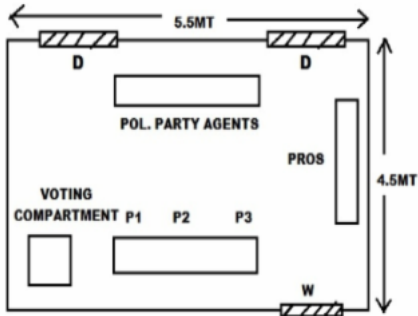

নির্বাচক নিবন্ধন আধিকারিকের স্বাক্ষর

Nazri Naksha

Google Map View

Polling Station Building Front View

Polling Station Front View

Cad View

Key MAP View

|   |                                |   |                                |   |                                |
|---|--------------------------------|---|--------------------------------|---|--------------------------------|
| 1<br>নাম : বুল্টি অধিকারী<br>স্বামীর নাম: রোলা অধিকারী<br>বাড়ির নং : এন<br>বয়স : 28 লিঙ্গ : মহিলা         | YMM2781573<br>ফটো উপলব্ধ       | 2<br>নাম : আকাশ অধিকারী<br>পিতার নাম: সঞ্জীব অধিকারী<br>বাড়ির নং : এন<br>বয়স : 25 লিঙ্গ : পুরুষ           | YMM2733392<br>ফটো উপলব্ধ       | 3<br>নাম : বাপন অধিকারী<br>পিতার নাম: বাবলু অধিকারী<br>বাড়ির নং : 000<br>বয়স : 21 লিঙ্গ : পুরুষ         | YMM3158383<br>ফটো উপলব্ধ       |
| 4<br>নাম : দীপ অধিকারী<br>পিতার নাম: সঞ্জীব অধিকারী<br>বাড়ির নং : 10<br>বয়স : 22 লিঙ্গ : পুরুষ            | YMM3207735<br>ফটো উপলব্ধ       | 5<br>নাম : দীপঙ্কর অধিকারী<br>পিতার নাম: জনক অধিকারী<br>বাড়ির নং : n0190<br>বয়স : 33 লিঙ্গ : পুরুষ        | YMM1401009<br>ফটো উপলব্ধ       | 6<br>নাম : দিলীপ অধিকারী<br>পিতার নাম: জনক অধিকারী<br>বাড়ির নং : n0190<br>বয়স : 41 লিঙ্গ : পুরুষ        | GGC3744588<br>ফটো উপলব্ধ       |
| 7<br>নাম : দিপক অধিকারী<br>পিতার নাম: জনক অধিকারী<br>বাড়ির নং : n0190<br>বয়স : 40 লিঙ্গ : পুরুষ           | GGC3744596<br>ফটো উপলব্ধ       | 8<br>নাম : রাখী অধিকারী<br>পিতার নাম: জনক অধিকারী<br>বাড়ির নং : n0190<br>বয়স : 38 লিঙ্গ : মহিলা           | YMM0959270<br>ফটো উপলব্ধ       | 9<br>নাম : ভারতী অধিকারী<br>স্বামীর নাম: দীপক অধিকারী<br>বাড়ির নং : n0190<br>বয়স : 37 লিঙ্গ : মহিলা     | YMM1716885<br>ফটো উপলব্ধ       |
| 10<br>নাম : বিমলা অধিকারী<br>স্বামীর নাম: দীপঙ্কর অধিকারী<br>বাড়ির নং : n0190<br>বয়স : 31 লিঙ্গ : মহিলা   | YMM1716851<br>ফটো উপলব্ধ       | 11<br>নাম : শুখরঞ্জন অধিকারী<br>পিতার নাম: মহেন্দ্র অধিকারী<br>বাড়ির নং : n0212<br>বয়স : 64 লিঙ্গ : পুরুষ | WB/20/091/960586<br>ফটো উপলব্ধ | 12<br>নাম : সংজিব অধিকারী<br>পিতার নাম: জনক অধিকারী<br>বাড়ির নং : n0216<br>বয়স : 55 লিঙ্গ : পুরুষ       | WB/20/091/847012<br>ফটো উপলব্ধ |
| 13<br>নাম : কমলা অধিকারী<br>স্বামীর নাম: সঞ্জীব অধিকারী<br>বাড়ির নং : n0216<br>বয়স : 30 লিঙ্গ : মহিলা     | YMM1716877<br>ফটো উপলব্ধ       | 14<br>নাম : বিমল অধিকারী<br>পিতার নাম: অগ্যস্তা<br>বাড়ির নং : n0226<br>বয়স : 75 লিঙ্গ : পুরুষ             | GGC3148756<br>ফটো উপলব্ধ       | 15<br>নাম : উশা অধিকারী<br>স্বামীর নাম: বিমল অধিকারী<br>বাড়ির নং : n0226<br>বয়স : 65 লিঙ্গ : মহিলা      | GGC3148764<br>ফটো উপলব্ধ       |
| 16<br>নাম : যুথিকা অধিকারী<br>স্বামীর নাম: শুখরঞ্জন অধিকারী<br>বাড়ির নং : n0265<br>বয়স : 59 লিঙ্গ : মহিলা | WB/20/091/960603<br>ফটো উপলব্ধ | 17<br>নাম : কাকলি অধিকারী<br>স্বামীর নাম: বাবলু অধিকারী<br>বাড়ির নং : n0377<br>বয়স : 37 লিঙ্গ : মহিলা     | YMM1252204<br>ফটো উপলব্ধ       | 18<br>নাম : সুপর্ণা সাহা<br>পিতার নাম: বলহরি সাহা<br>বাড়ির নং : 00<br>বয়স : 42 লিঙ্গ : মহিলা            | XVM1041037<br>ফটো উপলব্ধ       |
| 19<br>নাম : মানিক অধিকারী<br>পিতার নাম: বিমল অধিকারী<br>বাড়ির নং : এ<br>বয়স : 36 লিঙ্গ : পুরুষ            | GGC3148772<br>ফটো উপলব্ধ       | 20<br>নাম : ভলা অধিকারী<br>মায়ের নাম: শোভা অধিকারী<br>বাড়ির নং : n0378<br>বয়স : 38 লিঙ্গ : পুরুষ         | GGC4544144<br>ফটো উপলব্ধ       | 21<br>নাম : বাবলু অধিকারী<br>মায়ের নাম: শোভা অধিকারী<br>বাড়ির নং : n0376<br>বয়স : 36 লিঙ্গ : পুরুষ     | GGC4544151<br>ফটো উপলব্ধ       |
| 22<br>নাম : চুমকী অধিকারী<br>মায়ের নাম: আয়না অধিকারী<br>বাড়ির নং : n0190<br>বয়স : 42 লিঙ্গ : মহিলা      | YMM2034031<br>ফটো উপলব্ধ       | 23<br>নাম : শীমন্তু কড়া<br>পিতার নাম: নকুল কড়া<br>বাড়ির নং : n0067<br>বয়স : 66 লিঙ্গ : পুরুষ            | WB/20/091/846614<br>ফটো উপলব্ধ | 24<br>নাম : গাউড়ী কড়া<br>স্বামীর নাম: শীমন্তু কড়া<br>বাড়ির নং : n0067<br>বয়স : 57 লিঙ্গ : মহিলা      | WB/20/091/846593<br>ফটো উপলব্ধ |
| 25<br>নাম : শুদীপ কড়া<br>পিতার নাম: শীমন্তু কড়া<br>বাড়ির নং : n0067<br>বয়স : 43 লিঙ্গ : পুরুষ           | GGC2087955<br>ফটো উপলব্ধ       | 26<br>নাম : অসীম মিত্র<br>পিতার নাম: অধীর মিত্র<br>বাড়ির নং :<br>বয়স : 41 লিঙ্গ : পুরুষ                   | YMM1252139<br>ফটো উপলব্ধ       | 27<br>নাম : সুদীপ্ত মিত্র(করন)<br>স্বামীর নাম: অসীম মিত্র<br>বাড়ির নং : n0067<br>বয়স : 37 লিঙ্গ : মহিলা | GGC3914306<br>ফটো উপলব্ধ       |
| 28<br>নাম : অতনু কাড়াল<br>পিতার নাম: অক্ষয় কাড়াল<br>বাড়ির নং : n0067<br>বয়স : 36 লিঙ্গ : পুরুষ         | YMM0357707<br>ফটো উপলব্ধ       | 29<br>নাম : সুব্রত করণ<br>অন্যান্য: শীমন্তু<br>বাড়ির নং : এন0067<br>বয়স : 27 লিঙ্গ : পুরুষ                | YMM2946903<br>ফটো উপলব্ধ       | 30<br>নাম : রেখা কড়াল<br>স্বামীর নাম: অক্ষয় কড়াল<br>বাড়ির নং : n0149<br>বয়স : 61 লিঙ্গ : মহিলা       | GGC2088813<br>ফটো উপলব্ধ       |