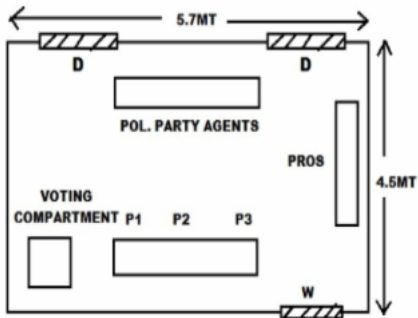

নির্বাচক নিবন্ধন আধিকারিকের স্বাক্ষর

Nazri Naksha

Google Map View

Polling Station Building Front View

Polling Station Front View

Cad View

Key MAP View

1 নাম : আরতি রানী অধিকারী স্বামীর নাম: প্রদীপ অধিকারী বাড়ির নং : n0155 বয়স : 39 লিঙ্গ : মহিলা	YMM1252246	2 নাম : দিপালি অধিকারী স্বামীর নাম: শিব পদ অধিকারী বাড়ির নং : n0137 বয়স : 41 লিঙ্গ : মহিলা	GGC3228608	3 নাম : মিনল অধিকারী পিতার নাম: নারায়ণ অধিকারী বাড়ির নং : n0135 বয়স : 42 লিঙ্গ : পুরুষ	GGC3227584
4 নাম : সুমতি অধিকারী স্বামীর নাম: নারায়ণ অধিকারী বাড়ির নং : n0105 বয়স : 80 লিঙ্গ : মহিলা	YMM3015401	5 নাম : প্রদীপ কুমার অধিকারী পিতার নাম: নগেন চন্দ্র অধিকারী বাড়ির নং : n0072 বয়স : 46 লিঙ্গ : পুরুষ	GGC2290674	6 নাম : দিপিকা আধিকারী পিতার নাম: নগেন আধিকারী বাড়ির নং : n0072 বয়স : 36 লিঙ্গ : মহিলা	YMM1551258
7 নাম : পংকজ অধিকারী পিতার নাম: নগেন অধিকারী বাড়ির নং : n0072 বয়স : 46 লিঙ্গ : পুরুষ	GGC3789559	8 নাম : শিবু অধিকারী স্বামীর নাম: নগেন অধিকারী বাড়ির নং : n0072 বয়স : 40 লিঙ্গ : মহিলা	YMM2555688	9 নাম : গনেশ অধিকারী পিতার নাম: সুশীল অধিকারী বাড়ির নং : n0064 বয়স : 55 লিঙ্গ : পুরুষ	YMM1495076
10 নাম : অপর্ণা অধিকারী স্বামীর নাম: কার্তিক অধিকারী বাড়ির নং : n0064 বয়স : 50 লিঙ্গ : মহিলা	WB/20/091/942407	11 নাম : কার্তিক অধিকারী পিতার নাম: সুশীল অধিকারী বাড়ির নং : n0064 বয়স : 60 লিঙ্গ : পুরুষ	WB/20/091/942472	12 নাম : প্রতিমা বিশ্বাস অধিকারী স্বামীর নাম: মিলন অধিকারী বাড়ির নং : n0062 বয়স : 36 লিঙ্গ : মহিলা	YMM1717339
13 নাম : দীপংকর বৈরাগী পিতার নাম: সুকুমার বারগী বাড়ির নং : n0062 বয়স : 45 লিঙ্গ : পুরুষ	GGC2085207	14 নাম : প্রণয় মন্ডল পিতার নাম: প্রভাষ মন্ডল বাড়ির নং : n0062 বয়স : 47 লিঙ্গ : পুরুষ	YMM0960344	15 নাম : বিষ্ণু অধিকারী পিতার নাম: কার্তিক অধিকারী বাড়ির নং : n0062 বয়স : 49 লিঙ্গ : পুরুষ	WB/20/091/942094
16 নাম : শোভা অধিকারী স্বামীর নাম: কার্তিক অধিকারী বাড়ির নং : n0062 বয়স : 70 লিঙ্গ : মহিলা	WB/20/091/942362	17 নাম : বিদন অধিকারী পিতার নাম: বিমল অধিকারী বাড়ির নং : n0062 বয়স : 52 লিঙ্গ : পুরুষ	WB/20/091/840112	18 নাম : রেণু অধিকারী স্বামীর নাম: বিমল অধিকারী বাড়ির নং : n0062 বয়স : 66 লিঙ্গ : মহিলা	WB/20/091/840771
19 নাম : সঞ্জু অধিকারী পিতার নাম: সুকুমার অধিকারী বাড়ির নং : n0052 বয়স : 31 লিঙ্গ : পুরুষ	YMM1551126	20 নাম : শিবপদ অধিকারী পিতার নাম: সুখদস অধিকারী বাড়ির নং : n0052 বয়স : 41 লিঙ্গ : পুরুষ	GGC3790243	21 নাম : শুকলা অধিকারী স্বামীর নাম: সুকুমার অধিকারী বাড়ির নং : n0052 বয়স : 50 লিঙ্গ : মহিলা	WB/20/091/942496
22 নাম : শ্বপন অধিকারী পিতার নাম: শুকদস অধিকারী বাড়ির নং : n0052 বয়স : 65 লিঙ্গ : পুরুষ	WB/20/091/942424	23 নাম : চন্দনা অধিকারী স্বামীর নাম: বিষ্ণুপদ অধিকারী বাড়ির নং : n0011 বয়স : 45 লিঙ্গ : মহিলা	GGC3227576	24 নাম : অপর্ণা মন্ডল স্বামীর নাম: নিতাই মন্ডল বাড়ির নং : 11 নং লেন বয়স : 42 লিঙ্গ : মহিলা	TYK2770972
25 নাম : ফেলারানী অধিকারী স্বামীর নাম: শ্বপন অধিকারী বাড়ির নং : n0128 বয়স : 51 লিঙ্গ : মহিলা	YMM1974583	26 নাম : সুপ্রিয়া বাপারী স্বামীর নাম: বিপ্লো বাপারী বাড়ির নং : এন010 বয়স : 24 লিঙ্গ : মহিলা	YMM3259827	27 নাম : রিস্মা বিশ্বাস পিতার নাম: বিষ্ণু বিশ্বাস বাড়ির নং : এন001 বয়স : 20 লিঙ্গ : পুরুষ	YMM3259793
28 নাম : রোহিত বিশ্বাস পিতার নাম: মানিক বিশ্বাস বাড়ির নং : এন00 বয়স : 20 লিঙ্গ : পুরুষ	YMM3259801	29 নাম : পল্টু মন্ডল পিতার নাম: উৎপল মন্ডল বাড়ির নং : এন0135 বয়স : 31 লিঙ্গ : পুরুষ	YMM1719905	30 নাম : সুব্রত অধিকারী পিতার নাম: শিবা পদ অধিকারী বাড়ির নং : এন বয়স : 25 লিঙ্গ : পুরুষ	YMM2735991