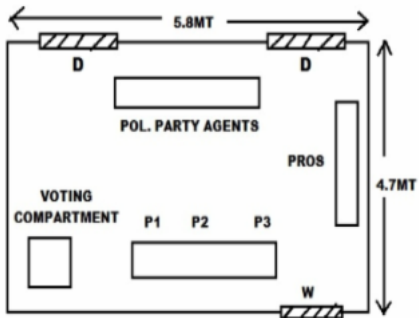

নির্বাচক নিবন্ধন আধিকারিকের স্বাক্ষর

Nazri Naksha

Google Map View

Polling Station Building Front View

Polling Station Front View

Cad View

Key MAP View

1 নাম : সাগরিকা অধিকারী পিতার নাম: রমেন অধিকারী বাড়ির নং : n0039 বয়স : 34 লিঙ্গ : মহিলা	YMM1256262	2 নাম : রতন অধিকারী পিতার নাম: রসময় অধিকারী বাড়ির নং : n0044 বয়স : 70 লিঙ্গ : পুরুষ	WB/20/091/948778	3 নাম : চপলা অধিকারী স্বামীর নাম: রতন অধিকারী বাড়ির নং : n0044 বয়স : 60 লিঙ্গ : মহিলা	GGC1703891
4 নাম : রমেশ অধিকারী পিতার নাম: রসময় অধিকারী বাড়ির নং : n0136 বয়স : 58 লিঙ্গ : পুরুষ	WB/20/091/948055	5 নাম : বিবেক অধিকারী পিতার নাম: রতন অধিকারী বাড়ির নং : n0044 বয়স : 32 লিঙ্গ : পুরুষ	YMM1552199	6 নাম : টুম্পা ঠাকুর স্বামীর নাম: বিভূতি ঠাকুর বাড়ির নং : 4 NO GOLI বয়স : 39 লিঙ্গ : মহিলা	YMM2035905
7 নাম : বিকাশ অধিকারী পিতার নাম: রতন অধিকারী বাড়ির নং : 76 বয়স : 36 লিঙ্গ : পুরুষ	YMM1078278	8 নাম : টুম্পা অধিকারী স্বামীর নাম: বিকাশ অধিকারী বাড়ির নং : এণ বয়স : 53 লিঙ্গ : মহিলা	YMM2714848	9 নাম : প্রোসেনজীৎ অধিকারী মায়ের নাম: প্রদীপ অধিকারী বাড়ির নং : 44 বয়স : 24 লিঙ্গ : পুরুষ	YMM2955953
10 নাম : সুজয় অধিকারী পিতার নাম: সুভাষ অধিকারী বাড়ির নং : এন00656 বয়স : 21 লিঙ্গ : পুরুষ	YMM3181690	11 নাম : সুস্মিতা অধিকারী পিতার নাম: রমেন অধিকারী বাড়ির নং : এন বয়স : 25 লিঙ্গ : মহিলা	YMM2363646	12 নাম : রমেন অধিকারী পিতার নাম: রসময় অধিকারী বাড়ির নং : n0039 বয়স : 65 লিঙ্গ : পুরুষ	YMM2776136
13 নাম : মনোরঞ্জন অধিকারী পিতার নাম: রতন অধিকারী বাড়ির নং : n0044 বয়স : 41 লিঙ্গ : পুরুষ	GGC3229937	14 নাম : প্রতিমা অধিকারী অন্যান্য: প্রদীপ অধিকারী বাড়ির নং : 44 বয়স : 27 লিঙ্গ : মহিলা	YMM2955367	15 নাম : পিন্টু অধিকারী পিতার নাম: রমেন অধিকারী বাড়ির নং : 39 বয়স : 23 লিঙ্গ : পুরুষ	YMM2956373
16 নাম : রিন্টু অধিকারী পিতার নাম: রমেন অধিকারী বাড়ির নং : নং 39 বয়স : 36 লিঙ্গ : পুরুষ	GGC4545273	17 নাম : ভোলা কবিরাজ পিতার নাম: সুনিলা কবিরাজ বাড়ির নং : এন বয়স : 25 লিঙ্গ : পুরুষ	YMM2324838	18 নাম : আঁধি কবিরাজ পিতার নাম: গৌতম কবিরাজ বাড়ির নং : এন বয়স : 28 লিঙ্গ : মহিলা	YMM2310787
19 নাম : জয়ন্ত কবিরাজ পিতার নাম: গৌতম কবিরাজ বাড়ির নং : এন বয়স : 25 লিঙ্গ : পুরুষ	YMM2646917	20 নাম : সুচন্দা কবিরাজ পিতার নাম: গোবিন্দ কবিরাজ বাড়ির নং : এন বয়স : 24 লিঙ্গ : মহিলা	YMM2646784	21 নাম : সুদীপ কবীরাজ পিতার নাম: গোবিন্দ কবীরাজ বাড়ির নং : প্রমোদগড় লেন নং 4 বয়স : 22 লিঙ্গ : পুরুষ	YMM3147741
22 নাম : কাজল বিশ্বাস পিতার নাম: বেলা বিশ্বাস বাড়ির নং : এন0032 বয়স : 27 লিঙ্গ : মহিলা	YMM3178118	23 নাম : কৌশিক কুমার পিতার নাম: কৃষ্ণা মজুমদার বাড়ির নং : 1 নং গলি বয়স : 23 লিঙ্গ : পুরুষ	YMM3152717	24 নাম : প্রিয়ঙ্কা বৈদ্য পিতার নাম: দিনেশ বৈদ্য বাড়ির নং : এন0032 বয়স : 21 লিঙ্গ : মহিলা	YMM3179942
25 নাম : মানিক দেবনাথ পিতার নাম: ভূপেন্দ্র দেবনাথ বাড়ির নং : n0062 বয়স : 40 লিঙ্গ : পুরুষ	YMM2035533	26 নাম : গুন্ডা কবিরাজ পিতার নাম: সুনীল কবিরাজ বাড়ির নং : n0221 বয়স : 27 লিঙ্গ : মহিলা	YMM2215879	27 নাম : তনুজা রায় স্বামীর নাম: দীপজয় রায় বাড়ির নং : 3 নং লেন বয়স : 26 লিঙ্গ : মহিলা	YMM2250173
28 নাম : ঝিলিক দেবনাথ স্বামীর নাম: মানিক দেবনাথ বাড়ির নং : n0062 বয়স : 37 লিঙ্গ : মহিলা	YMM1077890	29 নাম : পলাসি বিশ্বাস স্বামীর নাম: সুব্রত বিশ্বাস বাড়ির নং : কালী মন্দির বয়স : 35 লিঙ্গ : মহিলা	YMM1255421	30 নাম : মলি কবিরাজ পিতার নাম: গৌতম কবিরাজ বাড়ির নং : n0104 বয়স : 30 লিঙ্গ : মহিলা	YMM1908938