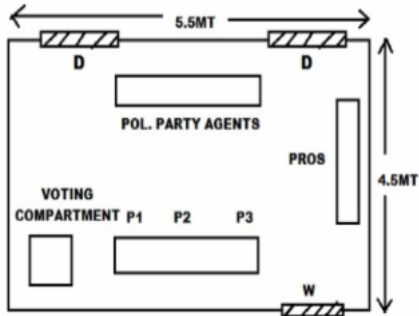

নির্বাচক নিবন্ধন আধিকারিকের স্বাক্ষর

Nazri Naksha

Google Map View

Polling Station Building Front View

Polling Station Front View

Cad View

Key MAP View

1 নাম : মোসলেমা বেগম স্বামীর নাম: সেখ রিয়াজুল বাড়ির নং : n0426 বয়স : 44 লিঙ্গ : মহিলা	YMM2548857	ফটো উপলব্ধ	2 নাম : লীলাবতী দেবী অন্যান্য: বিকাশ গুপ্তা বাড়ির নং : ফ্ল্যাট এস ফ্লোর 2 ব্লক 4 বয়স : 64 লিঙ্গ : মহিলা	YMM2948602	ফটো উপলব্ধ	3 নাম : দেবাশীষ অধিকারী পিতার নাম: কমল অধিকারী বাড়ির নং : n0148 বয়স : 41 লিঙ্গ : পুরুষ	YMM1726314	ফটো উপলব্ধ
4 নাম : হরদান অধিকারী পিতার নাম: তারাপদ অধিকারী বাড়ির নং : n0096 বয়স : 47 লিঙ্গ : পুরুষ	YMM2851517	ফটো উপলব্ধ	5 নাম : অনিতা অধিকারী স্বামীর নাম: দেবাশীষ অধিকারী বাড়ির নং : n0134 বয়স : 42 লিঙ্গ : মহিলা	YMM2042232	ফটো উপলব্ধ	6 নাম : বীণাপানি অধিকারী স্বামীর নাম: কমল অধিকারী বাড়ির নং : 22 বয়স : 64 লিঙ্গ : মহিলা	GGC2046886	ফটো উপলব্ধ
7 নাম : কুমা অধিকারী স্বামীর নাম: রবীন অধিকারী বাড়ির নং : n0096 বয়স : 50 লিঙ্গ : মহিলা	YMM2853836	ফটো উপলব্ধ	8 নাম : আশিষ অধিকারী পিতার নাম: কমল অধিকারী বাড়ির নং : 22 বয়স : 35 লিঙ্গ : পুরুষ	YMM1086560	ফটো উপলব্ধ	9 নাম : সুজাতা সরকার স্বামীর নাম: রাজু সরকার বাড়ির নং : নারায়ণপুর বয়স : 35 লিঙ্গ : মহিলা	YMM3153533	ফটো উপলব্ধ
10 নাম : সৃজা মন্ডল পিতার নাম: শ্যামল কুমার মন্ডল বাড়ির নং : এন0129 বয়স : 21 লিঙ্গ : মহিলা	YMM3206851	ফটো উপলব্ধ	11 নাম : শ্যামল কুমার মন্ডল পিতার নাম: চারু চন্দ্র মন্ডল বাড়ির নং : এন0129 বয়স : 53 লিঙ্গ : পুরুষ	YMM2585198	ফটো উপলব্ধ	12 নাম : রবিন অধিকারী পিতার নাম: তারাপদ অধিকারী বাড়ির নং : n0096 বয়স : 63 লিঙ্গ : পুরুষ	YMM2854271	ফটো উপলব্ধ
13 নাম : মুন মুন মন্ডল স্বামীর নাম: সুভাষ চন্দ্র মন্ডল বাড়ির নং : n0129 বয়স : 49 লিঙ্গ : মহিলা	YMM2585214	ফটো উপলব্ধ	14 নাম : কমল অধিকারী পিতার নাম: কেশব অধিকারী বাড়ির নং : 22 বয়স : 72 লিঙ্গ : পুরুষ	GGC2046878	ফটো উপলব্ধ	15 নাম : সুভাষ চন্দ্র মন্ডল পিতার নাম: চারু চন্দ্র মন্ডল বাড়ির নং : n0129 বয়স : 55 লিঙ্গ : পুরুষ	YMM2871614	ফটো উপলব্ধ
16 নাম : অভিষেক মন্ডল পিতার নাম: সৌমেন মন্ডল বাড়ির নং : n0129 বয়স : 36 লিঙ্গ : পুরুষ	GGC4502613	ফটো উপলব্ধ	17 নাম : সৌম্য মন্ডল পিতার নাম: সুভাষ চন্দ্র মন্ডল বাড়ির নং : n0129 বয়স : 25 লিঙ্গ : পুরুষ	YMM2313757	ফটো উপলব্ধ	18 নাম : সমর কুমার অধিকারী পিতার নাম: হাজারী লাল অধিকারী বাড়ির নং : n0148 বয়স : 50 লিঙ্গ : পুরুষ	YMM1726884	ফটো উপলব্ধ
19 নাম : মুগাল অধিকারী পিতার নাম: হাজারীলাল অধিকারী বাড়ির নং : n0148 বয়স : 46 লিঙ্গ : পুরুষ	GGC2236495	ফটো উপলব্ধ	20 নাম : অমল অধিকারী পিতার নাম: হাজারীলাল অধিকারী বাড়ির নং : n0148 বয়স : 54 লিঙ্গ : পুরুষ	YMM2549129	ফটো উপলব্ধ	21 নাম : পুতুল কণা অধিকারী স্বামীর নাম: বিমল অধিকারী বাড়ির নং : n0148 বয়স : 48 লিঙ্গ : মহিলা	GGC3888617	ফটো উপলব্ধ
22 নাম : বিমল অধিকারী পিতার নাম: হাজারীলাল অধিকারী বাড়ির নং : n0148 বয়স : 56 লিঙ্গ : পুরুষ	WB/20/091/549324	ফটো উপলব্ধ	23 নাম : প্রতাপ অধিকারী পিতার নাম: শ্যামল অধিকারী বাড়ির নং : n0148 বয়স : 36 লিঙ্গ : পুরুষ	GGC4502647	ফটো উপলব্ধ	24 নাম : শয়মাল অধিকারী পিতার নাম: হাজারীলাল অধিকারী বাড়ির নং : n0148 বয়স : 64 লিঙ্গ : পুরুষ	WB/20/091/549147	ফটো উপলব্ধ
25 নাম : মহুয়া অধিকারী স্বামীর নাম: শান্তনু অধিকারী বাড়ির নং : n0120 বয়স : 46 লিঙ্গ : মহিলা	GGC1430362	ফটো উপলব্ধ	26 নাম : কাকলি অধিকারী স্বামীর নাম: হারাধন অধিকারী বাড়ির নং : n0096 বয়স : 42 লিঙ্গ : মহিলা	YMM0422154	ফটো উপলব্ধ	27 নাম : শিবানী অধিকারী স্বামীর নাম: তারাপদ অধিকারী বাড়ির নং : n0096 বয়স : 85 লিঙ্গ : মহিলা	GGC2046928	ফটো উপলব্ধ
28 নাম : প্রীতি অধিকারী পিতার নাম: রবিন অধিকারী বাড়ির নং : এন0096 বয়স : 22 লিঙ্গ : মহিলা	YMM3182169	ফটো উপলব্ধ	29 নাম : রিতিকা অধিকারী পিতার নাম: হারাধন অধিকারী বাড়ির নং : এন0096 বয়স : 21 লিঙ্গ : মহিলা	YMM3182144	ফটো উপলব্ধ	30 নাম : পংচানন অধিকারী পিতার নাম: কালীপদ অধিকারী বাড়ির নং : রাজারহাট কাজিয়াল পাড়া বয়স : 67 লিঙ্গ : পুরুষ	FLG0525436	ফটো উপলব্ধ