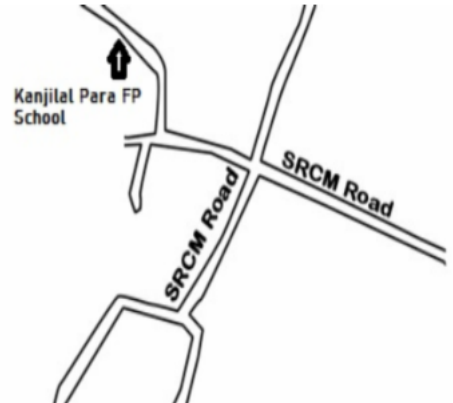

নির্বাচক নিবন্ধন আধিকারিকের স্বাক্ষর

Nazri Naksha

Google Map View

Polling Station Building Front View

Polling Station Front View

Cad View

Key MAP View

1 নাম : মোসলেমা বেগম স্বামীর নাম: সেখ রিয়াজুল বাড়ির নং : n0426 বয়স : 44 লিঙ্গ : মহিলা	YMM2548857	ফটো উপলব্ধ	2 নাম : লীলাবতী দেবী অন্যান্য: বিকাশ গুপ্তা বাড়ির নং : ফ্ল্যাট এস ফ্লোর 2 ব্লক 4 বয়স : 64 লিঙ্গ : মহিলা	YMM2948602	ফটো উপলব্ধ	3 নাম : দেবাশীষ অধিকারী পিতার নাম: কমল অধিকারী বাড়ির নং : n0148 বয়স : 41 লিঙ্গ : পুরুষ	YMM1726314	ফটো উপলব্ধ
4 নাম : হরদান অধিকারী পিতার নাম: তারাপদ অধিকারী বাড়ির নং : n0096 বয়স : 47 লিঙ্গ : পুরুষ	YMM2851517	ফটো উপলব্ধ	5 নাম : অনিতা অধিকারী স্বামীর নাম: দেবাশীষ অধিকারী বাড়ির নং : n0134 বয়স : 42 লিঙ্গ : মহিলা	YMM2042232	ফটো উপলব্ধ	6 নাম : বীণাপানি অধিকারী স্বামীর নাম: কমল অধিকারী বাড়ির নং : 22 বয়স : 64 লিঙ্গ : মহিলা	GGC2046886	ফটো উপলব্ধ
7 নাম : কুমা অধিকারী স্বামীর নাম: রবীন অধিকারী বাড়ির নং : n0096 বয়স : 50 লিঙ্গ : মহিলা	YMM2853836	ফটো উপলব্ধ	8 নাম : আশিষ অধিকারী পিতার নাম: কমল অধিকারী বাড়ির নং : 22 বয়স : 35 লিঙ্গ : পুরুষ	YMM1086560	ফটো উপলব্ধ	9 নাম : সুজাতা সরকার স্বামীর নাম: রাজু সরকার বাড়ির নং : নারায়ণপুর বয়স : 35 লিঙ্গ : মহিলা	YMM3153533	ফটো উপলব্ধ
10 নাম : সৃজা মন্ডল পিতার নাম: শ্যামল কুমার মন্ডল বাড়ির নং : এন0129 বয়স : 21 লিঙ্গ : মহিলা	YMM3206851	ফটো উপলব্ধ	11 নাম : শ্যামল কুমার মন্ডল পিতার নাম: চারু চন্দ্র মন্ডল বাড়ির নং : এন0129 বয়স : 53 লিঙ্গ : পুরুষ	YMM2585198	ফটো উপলব্ধ	12 নাম : রবিন অধিকারী পিতার নাম: তারাপদ অধিকারী বাড়ির নং : n0096 বয়স : 63 লিঙ্গ : পুরুষ	YMM2854271	ফটো উপলব্ধ
13 নাম : মুন মুন মন্ডল স্বামীর নাম: সুভাষ চন্দ্র মন্ডল বাড়ির নং : n0129 বয়স : 49 লিঙ্গ : মহিলা	YMM2585214	ফটো উপলব্ধ	14 নাম : কমল অধিকারী পিতার নাম: কেশব অধিকারী বাড়ির নং : 22 বয়স : 72 লিঙ্গ : পুরুষ	GGC2046878	ফটো উপলব্ধ	15 নাম : সুভাষ চন্দ্র মন্ডল পিতার নাম: চারু চন্দ্র মন্ডল বাড়ির নং : n0129 বয়স : 55 লিঙ্গ : পুরুষ	YMM2871614	ফটো উপলব্ধ
16 নাম : অভিষেক মন্ডল পিতার নাম: সৌমেন মন্ডল বাড়ির নং : n0129 বয়স : 36 লিঙ্গ : পুরুষ	GGC4502613	ফটো উপলব্ধ	17 নাম : সৌম্য মন্ডল পিতার নাম: সুভাষ চন্দ্র মন্ডল বাড়ির নং : n0129 বয়স : 25 লিঙ্গ : পুরুষ	YMM2313757	ফটো উপলব্ধ	18 নাম : সমর কুমার অধিকারী পিতার নাম: হাজারী লাল অধিকারী বাড়ির নং : n0148 বয়স : 50 লিঙ্গ : পুরুষ	YMM1726884	ফটো উপলব্ধ
19 নাম : মুগাল অধিকারী পিতার নাম: হাজারীলাল অধিকারী বাড়ির নং : n0148 বয়স : 46 লিঙ্গ : পুরুষ	GGC2236495	ফটো উপলব্ধ	20 নাম : অমল অধিকারী পিতার নাম: হাজারীলাল অধিকারী বাড়ির নং : n0148 বয়স : 54 লিঙ্গ : পুরুষ	YMM2549129	ফটো উপলব্ধ	21 নাম : পুতুল কণা অধিকারী স্বামীর নাম: বিমল অধিকারী বাড়ির নং : n0148 বয়স : 48 লিঙ্গ : মহিলা	GGC3888617	ফটো উপলব্ধ
22 নাম : বিমল অধিকারী পিতার নাম: হাজারীলাল অধিকারী বাড়ির নং : n0148 বয়স : 56 লিঙ্গ : পুরুষ	WB/20/091/549324	ফটো উপলব্ধ	23 নাম : প্রতাপ অধিকারী পিতার নাম: শ্যামল অধিকারী বাড়ির নং : n0148 বয়স : 36 লিঙ্গ : পুরুষ	GGC4502647	ফটো উপলব্ধ	24 নাম : শয়মাল অধিকারী পিতার নাম: হাজারীলাল অধিকারী বাড়ির নং : n0148 বয়স : 64 লিঙ্গ : পুরুষ	WB/20/091/549147	ফটো উপলব্ধ
25 নাম : মহুয়া অধিকারী স্বামীর নাম: শান্তনু অধিকারী বাড়ির নং : n0120 বয়স : 46 লিঙ্গ : মহিলা	GGC1430362	ফটো উপলব্ধ	26 নাম : কাকলি অধিকারী স্বামীর নাম: হারাধন অধিকারী বাড়ির নং : n0096 বয়স : 42 লিঙ্গ : মহিলা	YMM0422154	ফটো উপলব্ধ	27 নাম : শিবানী অধিকারী স্বামীর নাম: তারাপদ অধিকারী বাড়ির নং : n0096 বয়স : 85 লিঙ্গ : মহিলা	GGC2046928	ফটো উপলব্ধ
28 নাম : প্রীতি অধিকারী পিতার নাম: রবিন অধিকারী বাড়ির নং : এন0096 বয়স : 22 লিঙ্গ : মহিলা	YMM3182169	ফটো উপলব্ধ	29 নাম : রিতিকা অধিকারী পিতার নাম: হারাধন অধিকারী বাড়ির নং : এন0096 বয়স : 21 লিঙ্গ : মহিলা	YMM3182144	ফটো উপলব্ধ	30 নাম : পংচানন অধিকারী পিতার নাম: কালীপদ অধিকারী বাড়ির নং : রাজারহাট কাজিয়াল পাড়া বয়স : 67 লিঙ্গ : পুরুষ	FLG0525436	ফটো উপলব্ধ