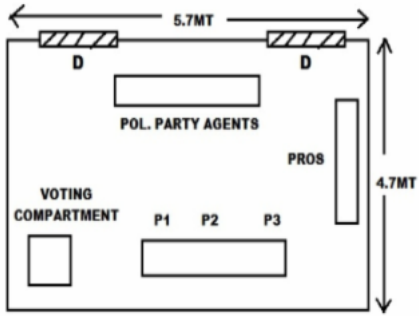

নির্বাচক নিবন্ধন আধিকারিকের স্বাক্ষর

Nazri Naksha

Google Map View

Polling Station Building Front View

Polling Station Front View

Cad View

Key MAP View

বিধানসভা নির্বাচনক্ষেত্রের নং, নাম : 115-রাজারহাট নিউটাউন
ভাগ নং, নাম : 1-পশ্চিম পাড়া (অংশ)