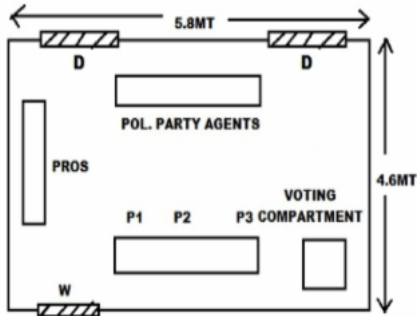

নির্বাচক নিবন্ধন আধিকারিকের স্বাক্ষর

Nazri Naksha

Google Map View

Polling Station Building Front View

Polling Station Front View

Cad View

Key MAP View

1 নাম : অঞ্জলিনা বিবি স্বামীর নাম: নুর শ্বহাদ বাড়ির নং : n0086 বয়স : 80 লিঙ্গ : মহিলা ফটো উপলব্ধ	WB/20/091/588526	2 নাম : অনোয়ারা বিবি স্বামীর নাম: অলিম মেল্যা বাড়ির নং : n0086 বয়স : 55 লিঙ্গ : মহিলা ফটো উপলব্ধ	WB/20/091/588438	3 নাম : মৌসুমী বিবি স্বামীর নাম: আজিজুল ইসলাম বাড়ির নং : n0086 বয়স : 36 লিঙ্গ : মহিলা ফটো উপলব্ধ	KJM2877207
4 নাম : অশিমা খাতুন স্বামীর নাম: অয়ুব আলি বাড়ির নং : n0089 বয়স : 76 লিঙ্গ : মহিলা ফটো উপলব্ধ	WB/20/091/588117	5 নাম : আসফা খাতুন স্বামীর নাম: মুন্সী ইনাদাদুল হক বাড়ির নং : n0093 বয়স : 54 লিঙ্গ : মহিলা ফটো উপলব্ধ	GGC2969863	6 নাম : আইরিন হক পিতার নাম: মুন্সী ইনাদাদুল হক বাড়ির নং : n0093 বয়স : 30 লিঙ্গ : মহিলা ফটো উপলব্ধ	YMM1915503
7 নাম : শেখ মোহিদা আহম্মদ পিতার নাম: শেখ রসিদ আহমেদ বাড়ির নং : n0037 বয়স : 49 লিঙ্গ : পুরুষ ফটো উপলব্ধ	WB/20/091/588614	8 নাম : শেখ ওহিদ আহম্মদ পিতার নাম: শেখ রশিদ অহমেদ বাড়ির নং : n0037 বয়স : 53 লিঙ্গ : পুরুষ ফটো উপলব্ধ	WB/20/091/588203	9 নাম : রিনিয়ারা বিবি স্বামীর নাম: মোঃ মমিন আলি বাড়ির নং : n0036 বয়স : 31 লিঙ্গ : মহিলা ফটো উপলব্ধ	YMM1561448
10 নাম : লায়লা বেগম স্বামীর নাম: ফয়েজ উদ্দিন সেখ বাড়ির নং : n0035 বয়স : 37 লিঙ্গ : মহিলা ফটো উপলব্ধ	YMM1831858	11 নাম : সেখ ফয়েজউদ্দিন পিতার নাম: সেখ মোরসেদ আলি বাড়ির নং : n0035 বয়স : 44 লিঙ্গ : পুরুষ ফটো উপলব্ধ	GGC2234961	12 নাম : অহ ছাত্তাব পিতার নাম: আশিকউদ্দিন বাড়ির নং : n0035 বয়স : 61 লিঙ্গ : পুরুষ ফটো উপলব্ধ	WB/20/091/588538
13 নাম : শুভজিৎ দাস পিতার নাম: দিলীপ দাস বাড়ির নং : n0035 বয়স : 31 লিঙ্গ : পুরুষ ফটো উপলব্ধ	YMM1730944	14 নাম : মৌসুমি ডাস স্বামীর নাম: দিলীপ ডাস বাড়ির নং : n0035 বয়স : 54 লিঙ্গ : মহিলা ফটো উপলব্ধ	WB/20/091/564363	15 নাম : দিলীপ ডাস পিতার নাম: কঞ্চ চন্দ্র ডাস বাড়ির নং : n0035 বয়স : 61 লিঙ্গ : পুরুষ ফটো উপলব্ধ	WB/20/091/564144
16 নাম : অসমা বিবি স্বামীর নাম: এ মণ্ণান বাড়ির নং : n0035 বয়স : 65 লিঙ্গ : মহিলা ফটো উপলব্ধ	WB/20/091/588664	17 নাম : সাকিনা বিবি স্বামীর নাম: মনিরুল ইসলাম মোল্লা বাড়ির নং : n0035 বয়স : 45 লিঙ্গ : মহিলা ফটো উপলব্ধ	YMM1268069	18 নাম : শ্যামল কুমার দে পিতার নাম: জিতেন্দ্র নাথ দে বাড়ির নং : n0325 বয়স : 73 লিঙ্গ : পুরুষ ফটো উপলব্ধ	YMM1915610
19 নাম : হেরেনেনেছা বিবি স্বামীর নাম: লালবাবু বাড়ির নং : n0102 বয়স : 80 লিঙ্গ : মহিলা ফটো উপলব্ধ	GGC1068154	20 নাম : আজিবর রহমান পিতার নাম: লালবাবু মোল্লা বাড়ির নং : n0102 বয়স : 49 লিঙ্গ : পুরুষ ফটো উপলব্ধ	GGC3606779	21 নাম : সলোয়া বিবি স্বামীর নাম: আত্তার উদ্দিন বাড়ির নং : n0280 বয়স : 43 লিঙ্গ : মহিলা ফটো উপলব্ধ	GGC3607751
22 নাম : ভিশাল শর্মা পিতার নাম: জনার্দন প্রসাদ শর্মা বাড়ির নং : সিল্ভেরোআক এস্টেট ফ্ল্যাট নং3015 বয়স : 37 লিঙ্গ : পুরুষ ফটো উপলব্ধ	RMR1956903	23 নাম : সাহানারা বিবি স্বামীর নাম: সফীউদ্দিন আহমেদ বাড়ির নং : n0306 বয়স : 36 লিঙ্গ : মহিলা ফটো উপলব্ধ	YMM1406990	24 নাম : সাবির আলি পিতার নাম: রোশন আলি বাড়ির নং : n0309 বয়স : 40 লিঙ্গ : পুরুষ ফটো উপলব্ধ	GGC4369013
25 নাম : তাজমিরা বিবি (খাতুন) স্বামীর নাম: আকবর আলী বাড়ির নং : 225 বয়স : 39 লিঙ্গ : মহিলা ফটো উপলব্ধ	UWL0707570	26 নাম : সুরোজ মহম্মদ পিতার নাম: আজিজুল মহম্মদ বাড়ির নং : n0210 বয়স : 37 লিঙ্গ : পুরুষ ফটো উপলব্ধ	YMM1089366	27 নাম : মোঃ গোলাম রসুল পিতার নাম: নজির আলি বাড়ির নং : C-29 বয়স : 79 লিঙ্গ : পুরুষ ফটো উপলব্ধ	GGC2969962
28 নাম : নাবিরা বিবি স্বামীর নাম: আজিবর রহমান বাড়ির নং : 257 বয়স : 38 লিঙ্গ : মহিলা ফটো উপলব্ধ	YMM0966671	29 নাম : সফীতোন বিবি স্বামীর নাম: অহ ছাত্তাব বাড়ির নং : n0083 বয়স : 80 লিঙ্গ : মহিলা ফটো উপলব্ধ	WB/20/091/588736	30 নাম : সেখ শাহ আলম আলি পিতার নাম: সেখ আব্দুল সাত্তার আলি বাড়ির নং : n0083 বয়স : 53 লিঙ্গ : পুরুষ ফটো উপলব্ধ	GGC2968519