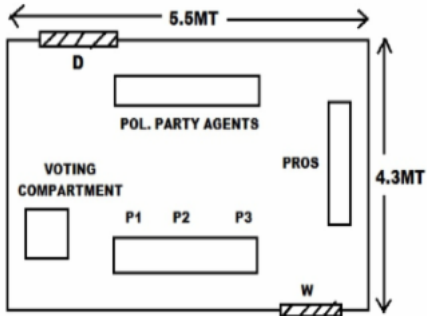

নির্বাচক নিবন্ধন আধিকারিকের স্বাক্ষর

Nazri Naksha

Google Map View

Polling Station Building Front View

Polling Station Front View

Cad View

Key MAP View

1	WB/20/091/597682	নাম : বড়না গোস্বামী স্বামীর নাম : বিশ্বনাথ গোস্বামী বাড়ির নং : n0117 বয়স : 66 লিঙ্গ : মহিলা	ফটো উপলব্ধ	2	WB/20/091/597176	নাম : সোমনথ গোস্বামী পিতার নাম : বিশ্বনাথ গোস্বামী বাড়ির নং : n0117 বয়স : 55 লিঙ্গ : পুরুষ	ফটো উপলব্ধ	3	WB/20/091/597751	নাম : অশুপদ গোস্বামী পিতার নাম : পঞ্চানন গোস্বামী বাড়ির নং : n0117 বয়স : 66 লিঙ্গ : মহিলা	ফটো উপলব্ধ
4	WB/20/091/597597	নাম : রণু গোস্বামী স্বামীর নাম : অশুপদ গোস্বামী বাড়ির নং : n0117 বয়স : 55 লিঙ্গ : মহিলা	ফটো উপলব্ধ	5	YMM1269208	নাম : সৌমেন ঘোষ পিতার নাম : অশুপদ ঘোষ বাড়ির নং : n0117 বয়স : 37 লিঙ্গ : পুরুষ	ফটো উপলব্ধ	6	YMM3132842	নাম : স্নিগ্ধা স্বামীর নাম : নীলোটপাল দাস বাড়ির নং : ফ্যাট-1202, ব্লক-সী2 বয়স : 70 লিঙ্গ : মহিলা	ফটো উপলব্ধ
7	YMM2045102	নাম : সৌরভ ঘোষ পিতার নাম : অষ্টপদ ঘোষ বাড়ির নং : n0117 বয়স : 29 লিঙ্গ : পুরুষ	ফটো উপলব্ধ	8	YMM3028941	নাম : অক্ষয় দাস পিতার নাম : অপূর্ব কুমার দাস বাড়ির নং : এন032 বয়স : 22 লিঙ্গ : মহিলা	ফটো উপলব্ধ	9	GGC1084557	নাম : অরিন্দম অর্চয় পিতার নাম : অজিত কুমার অর্চয় বাড়ির নং : n0028 বয়স : 64 লিঙ্গ : পুরুষ	ফটো উপলব্ধ
10	WB/20/091/597134	নাম : সুতপা অর্চয় স্বামীর নাম : অরিন্দম অর্চয় বাড়ির নং : n0028 বয়স : 58 লিঙ্গ : মহিলা	ফটো উপলব্ধ	11	WB/20/091/597457	নাম : অনুপকুমার অর্চয় পিতার নাম : অজীতকুমার অর্চয় বাড়ির নং : n0028 বয়স : 60 লিঙ্গ : পুরুষ	ফটো উপলব্ধ	12	WB/20/091/597465	নাম : জয়দেব ঘোষ পিতার নাম : শান্তিপদ ঘোষ বাড়ির নং : n0028 বয়স : 60 লিঙ্গ : পুরুষ	ফটো উপলব্ধ
13	GGC4506853	নাম : পপিয়া অর্চয় স্বামীর নাম : অনুপ অর্চয় বাড়ির নং : n0028 বয়স : 55 লিঙ্গ : মহিলা	ফটো উপলব্ধ	14	WB/20/091/597774	নাম : বসুদেব গোস্বামী পিতার নাম : শান্তি গোস্বামী বাড়ির নং : n0028 বয়স : 49 লিঙ্গ : পুরুষ	ফটো উপলব্ধ	15	GGC4506515	নাম : অনন্য অর্চয় পিতার নাম : অরিন্দম অর্চয় বাড়ির নং : n0028 বয়স : 36 লিঙ্গ : মহিলা	ফটো উপলব্ধ
16	WB/20/091/588007	নাম : সুজতা অধিকারী স্বামীর নাম : হারু অধিকারী বাড়ির নং : n0311 বয়স : 49 লিঙ্গ : মহিলা	ফটো উপলব্ধ	17	HZG3090826	নাম : সন্দীপ সুদ পিতার নাম : বিমল কুমার সুদ বাড়ির নং : ইন 1106 সিদ্ধ হাম্পস্ট্রীল বয়স : 44 লিঙ্গ : পুরুষ	ফটো উপলব্ধ	18	YMM1732098	নাম : কবিতা অধিকারী স্বামীর নাম : স্বপন অধিকারী বাড়ির নং : n0015 বয়স : 34 লিঙ্গ : মহিলা	ফটো উপলব্ধ
19	GGC3610920	নাম : স্বপন অধিকারী পিতার নাম : পঞ্চানন অধিকারী বাড়ির নং : n0015 বয়স : 41 লিঙ্গ : পুরুষ	ফটো উপলব্ধ	20	YMM2571859	নাম : হারু অধিকারী পিতার নাম : পঞ্চানন অধিকারী বাড়ির নং : কলাবেড়িয়া রাজারহাট বিষ্ণুপুর বয়স : 53 লিঙ্গ : পুরুষ	ফটো উপলব্ধ	21	BCQ5237482	নাম : প্রতিমা কেশরী স্বামীর নাম : অশোক কেশরী বাড়ির নং : ফ্যাট-901, ব্লক-সি3, মেগনোলিয়া আক্সিজেন বয়স : 72 লিঙ্গ : মহিলা	ফটো উপলব্ধ
22	YMM2755585	নাম : অর্চনা অধিকারী পিতার নাম : কেশব অধিকারী বাড়ির নং : এন বয়স : 59 লিঙ্গ : মহিলা	ফটো উপলব্ধ	23	YMM2153104	নাম : অরিজিৎ আচার্য পিতার নাম : অরিন্দম আচার্য বাড়ির নং : n0367 বয়স : 27 লিঙ্গ : পুরুষ	ফটো উপলব্ধ	24	ILJ1616630	নাম : অর্পিতা কুন্ডু মায়ের নাম : সুভরা কুন্ডু বাড়ির নং : এন000 বয়স : 37 লিঙ্গ : মহিলা	ফটো উপলব্ধ
25	YMM1269406	নাম : টুস্পা কুন্ডু পিতার নাম : পঙ্কজ সর্দার বাড়ির নং : n0277 বয়স : 40 লিঙ্গ : মহিলা	ফটো উপলব্ধ	26	YMM2045235	নাম : শুভা কুন্ডু স্বামীর নাম : অলোক কুন্ডু বাড়ির নং : n0349 বয়স : 66 লিঙ্গ : মহিলা	ফটো উপলব্ধ	27	YMM2045243	নাম : অনিষা কুন্ডু পিতার নাম : অলোক কুন্ডু বাড়ির নং : n0350 বয়স : 30 লিঙ্গ : মহিলা	ফটো উপলব্ধ
28	YMM2045250	নাম : অলোক কুন্ডু পিতার নাম : চাঁদবদন কুন্ডু বাড়ির নং : n0351 বয়স : 73 লিঙ্গ : পুরুষ	ফটো উপলব্ধ	29	YMM2266377	নাম : তৃষা কুন্ডু পিতার নাম : বাসু কুন্ডু বাড়ির নং : n0277 বয়স : 27 লিঙ্গ : মহিলা	ফটো উপলব্ধ	30	IHM1186352	নাম : বাসু কুন্ডু পিতার নাম : মিশ্র কুন্ডু বাড়ির নং : n0399 বয়স : 47 লিঙ্গ : পুরুষ	ফটো উপলব্ধ