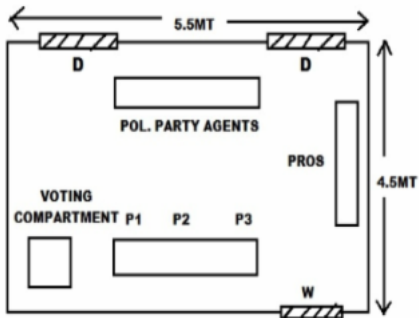

নির্বাচক নিবন্ধন আধিকারিকের স্বাক্ষর

Nazri Naksha

Google Map View

Polling Station Building Front View

Polling Station Front View

Cad View

Key MAP View

1 নাম : কেতবদ্দীন পিতার নাম: জববর বাড়ির নং : n0120 বয়স : 60 লিঙ্গ : পুরুষ	WB/20/091/567489	ফটো উপলব্ধ	2 নাম : রশিদা বিবি স্বামীর নাম: কেতবদ্দীন বাড়ির নং : n0120 বয়স : 50 লিঙ্গ : মহিলা	WB/20/091/567194	ফটো উপলব্ধ	3 নাম : নাসিমা বিবি স্বামীর নাম: আরমান আলি বাড়ির নং : n0208 বয়স : 33 লিঙ্গ : মহিলা	YMM1734052	ফটো উপলব্ধ
4 নাম : নাজিমা বিবি স্বামীর নাম: রেজওয়ান আলি বাড়ির নং : n0262 বয়স : 41 লিঙ্গ : মহিলা	YMM2241495	ফটো উপলব্ধ	5 নাম : মহঃ কুতুবুদ্দিন পিতার নাম: জববর আলি মন্ডল বাড়ির নং : n0120 বয়স : 74 লিঙ্গ : পুরুষ	YMM2831352	ফটো উপলব্ধ	6 নাম : চন্দ্রানী দে কর্মকার স্বামীর নাম: গৌরব কর্মকার কর্মকার বাড়ির নং : নাইপুকুর বয়স : 34 লিঙ্গ : মহিলা	IHM1205871	ফটো উপলব্ধ
7 নাম : মাজিত আলি পিতার নাম: আফতাবুদ্দিন মন্ডল বাড়ির নং : n0120 বয়স : 29 লিঙ্গ : পুরুষ	YMM1917624	ফটো উপলব্ধ	8 নাম : মনচেহেরা বিবি স্বামীর নাম: আপতাবদ্দিন মোণ্ডল বাড়ির নং : n0120 বয়স : 51 লিঙ্গ : মহিলা	YMM2878247	ফটো উপলব্ধ	9 নাম : মোঃ মাসুম আলি পিতার নাম: মোঃ কুতুবউদ্দিন বাড়ির নং : n0120 বয়স : 40 লিঙ্গ : পুরুষ	GGC3599263	ফটো উপলব্ধ
10 নাম : মহবুব আলী পিতার নাম: আফতাব উদ্দিন মন্ডল বাড়ির নং : 68 বয়স : 30 লিঙ্গ : পুরুষ	YMM1733724	ফটো উপলব্ধ	11 নাম : রজিয়া খাতুন স্বামীর নাম: মোহাম্মদ আজুদ্দিন বাড়ির নং : এন06 বয়স : 62 লিঙ্গ : মহিলা	SVG1807684	ফটো উপলব্ধ	12 নাম : মাকসুদ আলি পিতার নাম: কিতাবউদ্দিন বাড়ির নং : n0120 বয়স : 39 লিঙ্গ : পুরুষ	GGC4366316	ফটো উপলব্ধ
13 নাম : সুরাজ হোসেন পিতার নাম: বেদা বকশ আলি মন্ডল বাড়ির নং : n0219 বয়স : 27 লিঙ্গ : পুরুষ	YMM2203180	ফটো উপলব্ধ	14 নাম : কামান্দ্যা অধিকারী পিতার নাম: অমল্য অধিকারী বাড়ির নং : এম23/সী8 বয়স : 45 লিঙ্গ : পুরুষ	JLG3547429	ফটো উপলব্ধ	15 নাম : কমল আদিত্য পিতার নাম: বিনয় আদিত্য বাড়ির নং : সরদার পাড়া বয়স : 44 লিঙ্গ : পুরুষ	YMM2945376	ফটো উপলব্ধ
16 নাম : সেখ সাবির আলি পিতার নাম: সেখ ইমান আলি বাড়ির নং : এন বয়স : 26 লিঙ্গ : পুরুষ	YMM2344620	ফটো উপলব্ধ	17 নাম : আইনুল আলি পিতার নাম: জাকির আলি বাড়ির নং : এন বয়স : 26 লিঙ্গ : পুরুষ	YMM2357069	ফটো উপলব্ধ	18 নাম : মোঃ মেসেক আলি পিতার নাম: আফতাবউদ্দিন মন্ডল বাড়ির নং : এন বয়স : 25 লিঙ্গ : পুরুষ	YMM2782936	ফটো উপলব্ধ
19 নাম : মহঃ মিন্ট আলি পিতার নাম: ফজির মণ্ডল বাড়ির নং : 157 বয়স : 36 লিঙ্গ : পুরুষ	YMM1271352	ফটো উপলব্ধ	20 নাম : তাসলিমা বিবি স্বামীর নাম: মিন্ট আলি বাড়ির নং : এন বয়স : 30 লিঙ্গ : মহিলা	YMM2313435	ফটো উপলব্ধ	21 নাম : আলমগির আলী পিতার নাম: রহমত আলী বাড়ির নং : 134 বয়স : 23 লিঙ্গ : পুরুষ	YMM2952943	ফটো উপলব্ধ
22 নাম : রাজিবুল ইসলাম পিতার নাম: নূর ইসলাম বাড়ির নং : 00 বয়স : 25 লিঙ্গ : পুরুষ	YMM3004033	ফটো উপলব্ধ	23 নাম : অরুণ কর্মকার পিতার নাম: অসীম কর্মকার বাড়ির নং : n0024 বয়স : 31 লিঙ্গ : পুরুষ	YMM1563295	ফটো উপলব্ধ	24 নাম : রমা কর্মকার স্বামীর নাম: অসীম কর্মকার বাড়ির নং : n0024 বয়স : 55 লিঙ্গ : মহিলা	WB/20/091/558759	ফটো উপলব্ধ
25 নাম : অসীম কর্মকার পিতার নাম: মানিক কর্মকার বাড়ির নং : n0024 বয়স : 63 লিঙ্গ : পুরুষ	WB/20/091/558185	ফটো উপলব্ধ	26 নাম : গৌতম সিং পিতার নাম: মহেন্দ্র সিং বাড়ির নং : ন বয়স : 42 লিঙ্গ : পুরুষ	YMM2928703	ফটো উপলব্ধ	27 নাম : দীপা কৌরসিং পিতার নাম: মহেন্দ্র সিং বাড়ির নং : এন বয়স : 65 লিঙ্গ : মহিলা	YMM2782266	ফটো উপলব্ধ
28 নাম : জুলেখা খাতুন পিতার নাম: এস কে ইমাম আলি বাড়ির নং : 189 সী ই এন বয়স : 24 লিঙ্গ : মহিলা	YMM2783413	ফটো উপলব্ধ	29 নাম : সাজিদা খাতুন স্বামীর নাম: আব্দুসসাদ মন্ডল বাড়ির নং : N0191 বয়স : 28 লিঙ্গ : মহিলা	YMM2781441	ফটো উপলব্ধ	30 নাম : মনিরা খাতুন স্বামীর নাম: সরিফুল ইসলাম বাড়ির নং : এন বয়স : 26 লিঙ্গ : মহিলা	YMM2805927	ফটো উপলব্ধ