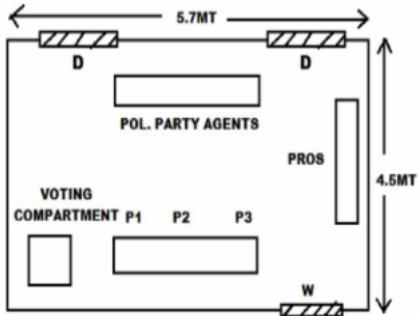

নির্বাচক নিবন্ধন আধিকারিকের স্বাক্ষর

Nazri Naksha

Google Map View

Polling Station Building Front View

Polling Station Front View

Cad View

Key MAP View

1 নাম : কুলসুম খাতুন পিতার নাম: রহিস আজম বাড়ির নং : নং 190 বয়স : 32 লিঙ্গ : মহিলা	YMM1395763	ফটো উপলব্ধ	2 নাম : রাবেয়াবিবি স্বামীর নাম: শাহদাত বাড়ির নং : n0016 বয়স : 75 লিঙ্গ : মহিলা	WB/20/091/570509	ফটো উপলব্ধ	3 নাম : ফতিমা বিবি স্বামীর নাম: মঃ . সফিউদ্দিন মোগুল বাড়ির নং : n0052 বয়স : 51 লিঙ্গ : মহিলা	GGC4366753	ফটো উপলব্ধ
4 নাম : সাইমা বিবি স্বামীর নাম: নকীবদ্দীন মন্ডল বাড়ির নং : n0033 বয়স : 37 লিঙ্গ : মহিলা	YMM0479667	ফটো উপলব্ধ	5 নাম : অলেয়া বিবি পিতার নাম: ইমাম হোসেন বাড়ির নং : n0033 বয়স : 44 লিঙ্গ : মহিলা	GGC2956423	ফটো উপলব্ধ	6 নাম : হমীদবীবি স্বামীর নাম: আইমান বাড়ির নং : n0033 বয়স : 75 লিঙ্গ : মহিলা	WB/20/091/570448	ফটো উপলব্ধ
7 নাম : শালেহা বিবি স্বামীর নাম: মঃ . হুম্ন আলি মোগুল বাড়ির নং : n0024 বয়স : 43 লিঙ্গ : মহিলা	GGC2956266	ফটো উপলব্ধ	8 নাম : মঃ . হুম্ন আলি মোগুল পিতার নাম: মানকের আলি মোগুল বাড়ির নং : n0024 বয়স : 46 লিঙ্গ : পুরুষ	GGC2956274	ফটো উপলব্ধ	9 নাম : আলেকজনবীবি স্বামীর নাম: শাহদাত বাড়ির নং : n0024 বয়স : 70 লিঙ্গ : মহিলা	WB/20/091/570194	ফটো উপলব্ধ
10 নাম : সাবেরা বীবি স্বামীর নাম: মনকের বাড়ির নং : n0024 বয়স : 75 লিঙ্গ : মহিলা	WB/20/091/570430	ফটো উপলব্ধ	11 নাম : আয়াতান বিবি স্বামীর নাম: হাবিবুল্যা আলি বাড়ির নং : n0016 বয়স : 34 লিঙ্গ : মহিলা	TDM1150614	ফটো উপলব্ধ	12 নাম : হাবিবুল্যা আলি পিতার নাম: সাহাদাত আলি মন্ডল বাড়ির নং : n0016 বয়স : 38 লিঙ্গ : পুরুষ	GGC3890035	ফটো উপলব্ধ
13 নাম : সেলীমা বিবি স্বামীর নাম: আব্বাস আলি মোগুল বাড়ির নং : n0016 বয়স : 39 লিঙ্গ : মহিলা	GGC4503801	ফটো উপলব্ধ	14 নাম : মঃ . আলি পিতার নাম: শাহদাত আলি মোগুল বাড়ির নং : n0016 বয়স : 43 লিঙ্গ : পুরুষ	GGC2956449	ফটো উপলব্ধ	15 নাম : আব্বাস আলি মোগুল পিতার নাম: শাহদাত মোগুল বাড়ির নং : n0016 বয়স : 50 লিঙ্গ : পুরুষ	WB/20/091/570217	ফটো উপলব্ধ
16 নাম : জুলফিকার মোল্লা পিতার নাম: রাবিবউদ্দিন মোল্লা বাড়ির নং : 33 বয়স : 33 লিঙ্গ : পুরুষ	YMM1271980	ফটো উপলব্ধ	17 নাম : আফরুজা বিবি স্বামীর নাম: মুই আমানউল্লা হক বাড়ির নং : n0003 বয়স : 45 লিঙ্গ : মহিলা	GGC2956407	ফটো উপলব্ধ	18 নাম : গিয়াসুদ্দিন মন্ডল পিতার নাম: আলিমুদ্দিন মন্ডল বাড়ির নং : n0365 বয়স : 27 লিঙ্গ : পুরুষ	YMM2155174	ফটো উপলব্ধ
19 নাম : রুকসোনা বিবি স্বামীর নাম: মোহাম্মাদ আলি সাঁপুই বাড়ির নং : n0363 বয়স : 30 লিঙ্গ : মহিলা	YMM2155158	ফটো উপলব্ধ	20 নাম : আসলিমা খতুন স্বামীর নাম: ফিরোজ আলি বাড়ির নং : n0353 বয়স : 28 লিঙ্গ : মহিলা	YMM2155059	ফটো উপলব্ধ	21 নাম : সাবিনা বিবি স্বামীর নাম: সেখ মনিরুল ইসলাম বাড়ির নং : n0352 বয়স : 30 লিঙ্গ : মহিলা	YMM2155042	ফটো উপলব্ধ
22 নাম : নাজিমা বিবি স্বামীর নাম: হায়দার আলী গাজী বাড়ির নং : n0351 বয়স : 36 লিঙ্গ : মহিলা	YMM2155034	ফটো উপলব্ধ	23 নাম : আলোমা বিবি স্বামীর নাম: মো রবিউল হাসান বাড়ির নং : n0350 বয়স : 35 লিঙ্গ : মহিলা	YMM2155026	ফটো উপলব্ধ	24 নাম : সালমা খাতুন বিবি স্বামীর নাম: তরিকুল ইসলাম বাড়ির নং : n0349 বয়স : 34 লিঙ্গ : মহিলা	YMM2155018	ফটো উপলব্ধ
25 নাম : সাহিদা বিবি স্বামীর নাম: লালু আহমাদ বাড়ির নং : n0333 বয়স : 65 লিঙ্গ : মহিলা	YMM2154854	ফটো উপলব্ধ	26 নাম : আসুরা বিবি স্বামীর নাম: তরিকুল ইসলাম বাড়ির নং : n0332 বয়স : 32 লিঙ্গ : মহিলা	YMM2154847	ফটো উপলব্ধ	27 নাম : রেশমা বিবি স্বামীর নাম: নূর ইসলাম বাড়ির নং : n0356 বয়স : 35 লিঙ্গ : মহিলা	YMM2155083	ফটো উপলব্ধ
28 নাম : মহঃ নুরুল হক পিতার নাম: মহঃ গোলাম বারি বাড়ির নং : নবাবপুর বয়স : 53 লিঙ্গ : পুরুষ	YMM3321742	ফটো উপলব্ধ	29 নাম : সাবেরা বিবি স্বামীর নাম: মহঃ নাসির আলি বাড়ির নং : n0009 বয়স : 33 লিঙ্গ : মহিলা	YMM1407873	ফটো উপলব্ধ	30 নাম : চেনবনবীবি স্বামীর নাম: রহমত বাড়ির নং : n0009 বয়স : 60 লিঙ্গ : মহিলা	WB/20/091/570432	ফটো উপলব্ধ