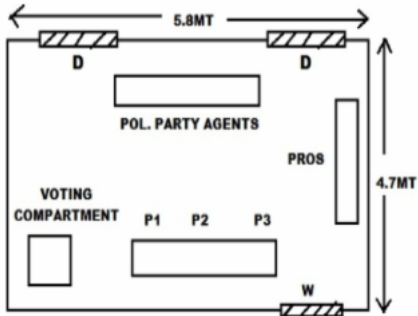

নির্বাচক নিবন্ধন আধিকারিকের স্বাক্ষর

Nazri Naksha

Google Map View

Polling Station Building Front View

Polling Station Front View

Cad View

Key MAP View

বিধানসভা নির্বাচনক্ষেত্রের নং, নাম : 115-রাজারহাট নিউটাউন  
ভাগ নং, নাম : 1-ওয়ার্ডের আইট, রেকযোয়ানি