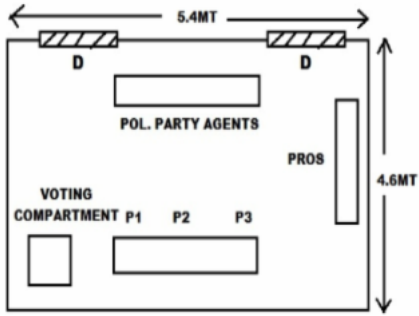

নির্বাচক নিবন্ধন আধিকারিকের স্বাক্ষর

Nazri Naksha

Google Map View

Polling Station Building Front View

Polling Station Front View

Cad View

Key MAP View

বিধানসভা নির্বাচনক্ষেত্রের নং, নাম : 115-রাজারহাট নিউটাউন  
ভাগ নং, নাম : 1-মোল্লা ও ঘরামী পাড়া