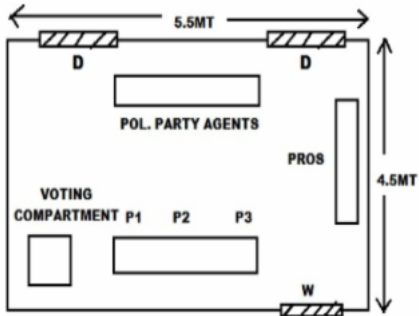

নির্বাচক নিবন্ধন আধিকারিকের স্বাক্ষর

Nazri Naksha

Google Map View

Polling Station Building Front View

Polling Station Front View

Cad View

Key MAP View

1 নাম : রহুল আমিন পিতার নাম: নিয়ামত আলি বাড়ির নং : n0095 বয়স : 39 লিঙ্গ : পুরুষ	GGC4369666 ফটো উপলব্ধ	2 নাম : তাহাজ্জল মোল্লা পিতার নাম: নিয়ামত মোল্লা বাড়ির নং : n0095 বয়স : 35 লিঙ্গ : পুরুষ	YMM1409739 ফটো উপলব্ধ	3 নাম : সাইফুল ইসলাম মোল্লা পিতার নাম: নিয়ামত মোল্লা বাড়ির নং : n0095 বয়স : 35 লিঙ্গ : পুরুষ	YMM0969360 ফটো উপলব্ধ
4 নাম : আজিব্বার রহমান পিতার নাম: আমীর আলি মোল্লা বাড়ির নং : n0094 বয়স : 50 লিঙ্গ : পুরুষ	YMM3403938 ফটো উপলব্ধ	5 নাম : আজিজুল রহমান পিতার নাম: আমির আলি বাড়ির নং : n0094 বয়স : 43 লিঙ্গ : পুরুষ	GGC3610110 ফটো উপলব্ধ	6 নাম : সাহানারা বিবি স্বামীর নাম: রুফিকুল আলি মণ্ডল বাড়ির নং : n0089 বয়স : 32 লিঙ্গ : মহিলা	YMM1409317 ফটো উপলব্ধ
7 নাম : শৌকত আলি মণ্ডল পিতার নাম: ইউসুফ আলি মণ্ডল বাড়ির নং : n0089 বয়স : 43 লিঙ্গ : পুরুষ	GGC4369872 ফটো উপলব্ধ	8 নাম : রুপবনুবীবি স্বামীর নাম: হসেম আলী বাড়ির নং : n0065 বয়স : 58 লিঙ্গ : মহিলা	WB/20/091/594319 ফটো উপলব্ধ	9 নাম : সরিফুল ইসলাম পিতার নাম: হাসেম আলি বাড়ির নং : n0065 বয়স : 33 লিঙ্গ : পুরুষ	YMM1567312 ফটো উপলব্ধ
10 নাম : আনসার আলী পিতার নাম: হাসেম আলি বাড়ির নং : n0065 বয়স : 44 লিঙ্গ : পুরুষ	GGC2972214 ফটো উপলব্ধ	11 নাম : হসেম আলি পিতার নাম: হমীজুদ্দীন মেল্যা বাড়ির নং : n0065 বয়স : 65 লিঙ্গ : পুরুষ	GGC1080191 ফটো উপলব্ধ	12 নাম : আসিয়াবিবি স্বামীর নাম: আরসাদ আলি বাড়ির নং : n0065 বয়স : 65 লিঙ্গ : মহিলা	WB/20/091/594321 ফটো উপলব্ধ
13 নাম : জরিণা বিবি স্বামীর নাম: কশেম আলি বাড়ির নং : n0065 বয়স : 70 লিঙ্গ : মহিলা	GGC3610128 ফটো উপলব্ধ	14 নাম : কশেম আলি পিতার নাম: হমীজুদ্দীন মেল্যা বাড়ির নং : n0065 বয়স : 80 লিঙ্গ : পুরুষ	WB/20/091/594289 ফটো উপলব্ধ	15 নাম : কুদরুস আলি মণ্ডল পিতার নাম: আলি উদ্দিন মণ্ডল বাড়ির নং : n0062 বয়স : 38 লিঙ্গ : পুরুষ	YMM1409531 ফটো উপলব্ধ
16 নাম : ফাজিলা বিবি স্বামীর নাম: আজিব্বার রহমান বাড়ির নং : n0062 বয়স : 44 লিঙ্গ : মহিলা	YMM0505842 ফটো উপলব্ধ	17 নাম : রিজিয়া বিবি স্বামীর নাম: নুর মোহঃ মেল্যা বাড়ির নং : n0062 বয়স : 43 লিঙ্গ : মহিলা	GGC2973428 ফটো উপলব্ধ	18 নাম : রিজিয়া বিবি স্বামীর নাম: সাহিদুল ইসলাম বাড়ির নং : n0062 বয়স : 44 লিঙ্গ : মহিলা	YMM0505834 ফটো উপলব্ধ
19 নাম : সেখ মহম্মদ মণ্ডল পিতার নাম: শহর আলী মণ্ডল বাড়ির নং : n0062 বয়স : 53 লিঙ্গ : পুরুষ	WB/20/091/594064 ফটো উপলব্ধ	20 নাম : নুর মহম্মদ মণ্ডল পিতার নাম: শহর আলী মেল্যা বাড়ির নং : n0062 বয়স : 49 লিঙ্গ : পুরুষ	YMM3020500 ফটো উপলব্ধ	21 নাম : গুলি মহম্মদ মণ্ডল পিতার নাম: শহর আলী মেল্যা বাড়ির নং : n0062 বয়স : 52 লিঙ্গ : পুরুষ	YMM3017019 ফটো উপলব্ধ
22 নাম : পরীজনবীবি স্বামীর নাম: শহর আলী বাড়ির নং : n0062 বয়স : 70 লিঙ্গ : মহিলা	WB/20/091/594225 ফটো উপলব্ধ	23 নাম : আব্দুল সামিম আলি পিতার নাম: আব্দুল সাওদার বাড়ির নং : n0060 বয়স : 29 লিঙ্গ : পুরুষ	YMM1919604 ফটো উপলব্ধ	24 নাম : তাজমিরা বিবি স্বামীর নাম: আব্দুল গফফার বাড়ির নং : n0060 বয়স : 38 লিঙ্গ : মহিলা	GGC2972131 ফটো উপলব্ধ
25 নাম : আবদুল রহমান পিতার নাম: হায়দার আলি বাড়ির নং : n0060 বয়স : 54 লিঙ্গ : পুরুষ	YMM3096005 ফটো উপলব্ধ	26 নাম : সবেদবীবি স্বামীর নাম: আসরফ আলী বাড়ির নং : n0056 বয়স : 62 লিঙ্গ : মহিলা	WB/20/091/594473 ফটো উপলব্ধ	27 নাম : গফফর আলি পিতার নাম: জববর আলি বাড়ির নং : n0054 বয়স : 42 লিঙ্গ : পুরুষ	GGC3610235 ফটো উপলব্ধ
28 নাম : নাজিরা বিবি স্বামীর নাম: সাওদার আলি বাড়ির নং : n0054 বয়স : 34 লিঙ্গ : মহিলা	YMM1739481 ফটো উপলব্ধ	29 নাম : ছাত্তার আলি পিতার নাম: জববর আলি বাড়ির নং : n0054 বয়স : 42 লিঙ্গ : পুরুষ	GGC2972420 ফটো উপলব্ধ	30 নাম : আকিয়াবিবি স্বামীর নাম: জববর আলি বাড়ির নং : n0054 বয়স : 65 লিঙ্গ : মহিলা	WB/20/091/594240 ফটো উপলব্ধ