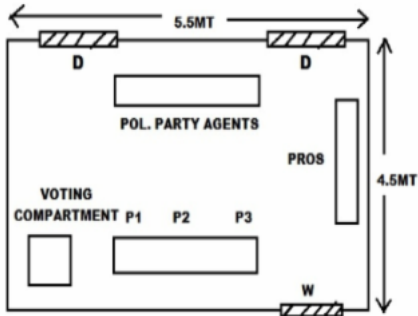

নির্বাচক নিবন্ধন আধিকারিকের স্বাক্ষর

Nazri Naksha

Google Map View

Polling Station Building Front View

Polling Station Front View

Cad View

Key MAP View

1 নাম : রবিউল আলি অন্যান্য: আফসানা বিবি বাড়ির নং : নং বয়স : 31 লিঙ্গ : পুরুষ	YMM3081122 ফটো উপলব্ধ	2 নাম : সেরিনা খাতুন স্বামীর নাম: মুসাবদ্দিন আলি বাড়ির নং : 160 বয়স : 35 লিঙ্গ : মহিলা	YMM1292374 ফটো উপলব্ধ	3 নাম : রিমা দাস স্বামীর নাম: প্রদীপ কুমার দাস বাড়ির নং : 282 সি ই এন বয়স : 40 লিঙ্গ : মহিলা	GGC4506184 ফটো উপলব্ধ
4 নাম : আফসানা বিবি স্বামীর নাম: রবিউল আলি বাড়ির নং : এন বয়স : 29 লিঙ্গ : মহিলা	YMM2791549 ফটো উপলব্ধ	5 নাম : রমজান আলি পিতার নাম: মহিদুল আলি বাড়ির নং : এন0168 বয়স : 22 লিঙ্গ : পুরুষ	YMM3078128 ফটো উপলব্ধ	6 নাম : মিজানুর আলি পিতার নাম: মহিবার আলি বাড়ির নং : n0456 বয়স : 23 লিঙ্গ : পুরুষ	YMM3085693 ফটো উপলব্ধ
7 নাম : রোজিনা বিবি স্বামীর নাম: রজ্জাক আলি মন্ডল বাড়ির নং : n0116 বয়স : 30 লিঙ্গ : মহিলা	YMM2203610 ফটো উপলব্ধ	8 নাম : রিজিয়া বিবি স্বামীর নাম: রুউপ আলি মন্ডল বাড়ির নং : n0116 বয়স : 54 লিঙ্গ : মহিলা	YMM3002359 ফটো উপলব্ধ	9 নাম : রাজ্জাক আলি মন্ডল পিতার নাম: রুউপ আলি মন্ডল বাড়ির নং : n0116 বয়স : 37 লিঙ্গ : পুরুষ	GGC4369823 ফটো উপলব্ধ
10 নাম : রুউপ আলি মন্ডল পিতার নাম: আলি মন্ডল বাড়ির নং : n0116 বয়স : 62 লিঙ্গ : পুরুষ	YMM3014354 ফটো উপলব্ধ	11 নাম : রহমান আলি পিতার নাম: রুউপ আলি মন্ডল বাড়ির নং : n0116 বয়স : 32 লিঙ্গ : পুরুষ	YMM2049435 ফটো উপলব্ধ	12 নাম : সাজ্জাক আলি পিতার নাম: রুউপ আলি মন্ডল বাড়ির নং : n0116 বয়স : 32 লিঙ্গ : পুরুষ	YMM1409473 ফটো উপলব্ধ
13 নাম : সেলিমা খাতুন স্বামীর নাম: রহমান আলি বাড়ির নং : এন0116 বয়স : 25 লিঙ্গ : মহিলা	YMM3307568 ফটো উপলব্ধ	14 নাম : আফুজা সুলতানা স্বামীর নাম: সাজ্জাক আলি বাড়ির নং : এন0116 বয়স : 24 লিঙ্গ : মহিলা	YMM3307592 ফটো উপলব্ধ	15 নাম : তানজুরা খাতুন স্বামীর নাম: আব্দুল সামিম আলি বাড়ির নং : এন বয়স : 24 লিঙ্গ : মহিলা	YMM2764629 ফটো উপলব্ধ
16 নাম : আমিনা খাতুন স্বামীর নাম: সরিফুল আলি বাড়ির নং : এন বয়স : 28 লিঙ্গ : মহিলা	YMM2775310 ফটো উপলব্ধ	17 নাম : মৌসিনা খাতুন স্বামীর নাম: সাগর আলি মোল্লা বাড়ির নং : এন বয়স : 26 লিঙ্গ : মহিলা	YMM2791945 ফটো উপলব্ধ	18 নাম : রুবিনা খাতুন স্বামীর নাম: সাদিম মহম্মদ মন্ডল বাড়ির নং : এন0062 বয়স : 22 লিঙ্গ : মহিলা	YMM3152980 ফটো উপলব্ধ
19 নাম : আসমা খাতুন স্বামীর নাম: সেখ সাহেব বাড়ির নং : 0068 বয়স : 23 লিঙ্গ : মহিলা	YMM3087749 ফটো উপলব্ধ	20 নাম : আঞ্জুরা খাতুন স্বামীর নাম: আজগর আলি বাড়ির নং : এন বয়স : 27 লিঙ্গ : মহিলা	YMM2782407 ফটো উপলব্ধ	21 নাম : সেলিম মহম্মদ মন্ডল পিতার নাম: আলি মহম্মদ মন্ডল বাড়ির নং : এন0062 বয়স : 24 লিঙ্গ : পুরুষ	YMM3064862 ফটো উপলব্ধ
22 নাম : সাদিম মহম্মদ মন্ডল পিতার নাম: আলি মহম্মদ মন্ডল বাড়ির নং : এন0062 বয়স : 27 লিঙ্গ : পুরুষ	YMM3064847 ফটো উপলব্ধ	23 নাম : অমিনুল মন্ডল পিতার নাম: নুর মহম্মদ মন্ডল বাড়ির নং : এন0062 বয়স : 24 লিঙ্গ : পুরুষ	YMM3082518 ফটো উপলব্ধ	24 নাম : রওনাক খাতুন স্বামীর নাম: ইদ্রিশ আলি মন্ডল বাড়ির নং : এন0062 বয়স : 32 লিঙ্গ : মহিলা	YMM3081650 ফটো উপলব্ধ
25 নাম : আজিজুল মন্ডল পিতার নাম: নুর মহম্মদ মন্ডল বাড়ির নং : এন0062 বয়স : 28 লিঙ্গ : পুরুষ	YMM3081718 ফটো উপলব্ধ	26 নাম : ইসরাইল মন্ডল পিতার নাম: সেখ মহম্মদ মন্ডল বাড়ির নং : এন0062 বয়স : 23 লিঙ্গ : পুরুষ	YMM3065901 ফটো উপলব্ধ	27 নাম : সুফিয়া খাতুন স্বামীর নাম: সুরাজ আলি বাড়ির নং : n0454 বয়স : 22 লিঙ্গ : মহিলা	YMM3071164 ফটো উপলব্ধ
28 নাম : সাহিন আলি গাজী পিতার নাম: আনোয়ার আলি গাজী বাড়ির নং : n0445 বয়স : 22 লিঙ্গ : পুরুষ	YMM3029162 ফটো উপলব্ধ	29 নাম : অনির্বান ঘোষ পিতার নাম: অজয় কুমার ঘোষ বাড়ির নং : 03 বয়স : 22 লিঙ্গ : পুরুষ	YMM3084423 ফটো উপলব্ধ	30 নাম : ঈশা ঘোষ পিতার নাম: শ্যামল ঘোষ বাড়ির নং : এন0008 বয়স : 23 লিঙ্গ : মহিলা	YMM3097011 ফটো উপলব্ধ