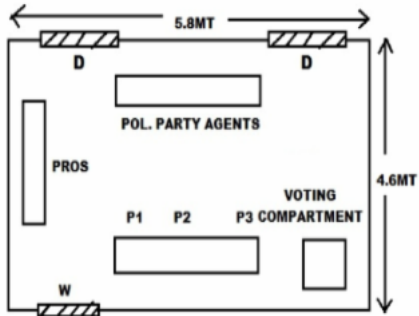

নির্বাচক নিবন্ধন আধিকারিকের স্বাক্ষর

Nazri Naksha

Google Map View

Polling Station Building Front View

Polling Station Front View

Cad View

Key MAP View

1 নাম : মঞ্জু দেবী স্বামীর নাম : শিবপ্রসন্ন প্রসাদ বাড়ির নং : এন বয়স : 60 লিঙ্গ : মহিলা	SY1246818	ফটো উপলব্ধ	2 নাম : অনিতা অধিকারী স্বামীর নাম : দীপঙ্কর অধিকারী বাড়ির নং : n0434 বয়স : 56 লিঙ্গ : মহিলা	YMM2203701	ফটো উপলব্ধ	3 নাম : প্রবীর অধিকারী পিতার নাম : দীপঙ্কর অধিকারী বাড়ির নং : n0436 বয়স : 36 লিঙ্গ : পুরুষ	YMM2203735	ফটো উপলব্ধ
4 নাম : সুরজিৎ কুমার দাস পিতার নাম : গোপাল চন্দ্র দাস বাড়ির নং : বিষ্ণুপুর, মাবের পাড়া বয়স : 36 লিঙ্গ : পুরুষ	IHM2325009	ফটো উপলব্ধ	5 নাম : রেকা অধিকারী মায়ের নাম : বসন্তি অধিকারী বাড়ির নং : টাচার্স কলোনী বয়স : 49 লিঙ্গ : মহিলা	GGC2996288	ফটো উপলব্ধ	6 নাম : চবি অধিকারী স্বামীর নাম : যোগেশ অধিকারী বাড়ির নং : n0189 বয়স : 52 লিঙ্গ : মহিলা	GGC1149574	ফটো উপলব্ধ
7 নাম : ঈমো (অধিকারী) মোগুল স্বামীর নাম : রামনাথ মোগুল বাড়ির নং : n0136 বয়স : 45 লিঙ্গ : মহিলা	GGC3276870	ফটো উপলব্ধ	8 নাম : রাকেশ মণ্ডল পিতার নাম : রামনাথ মণ্ডল বাড়ির নং : n0136 বয়স : 32 লিঙ্গ : পুরুষ	YMM1409762	ফটো উপলব্ধ	9 নাম : স্বপন মন্ডল পিতার নাম : রামনাথ মন্ডল বাড়ির নং : n0136 বয়স : 31 লিঙ্গ : পুরুষ	YMM1739846	ফটো উপলব্ধ
10 নাম : যোগেশ অধিকারী পিতার নাম : হরকান্ত অধিকারী বাড়ির নং : n0189 বয়স : 64 লিঙ্গ : পুরুষ	GGC1149566	ফটো উপলব্ধ	11 নাম : মৌমিতা অধিকারী পিতার নাম : যোগেশ অধিকারী বাড়ির নং : মাবের পাড়া বয়স : 36 লিঙ্গ : মহিলা	YMM3283033	ফটো উপলব্ধ	12 নাম : মধুমিতা অধিকারী পিতার নাম : যোগেশ অধিকারী বাড়ির নং : n0189 বয়স : 33 লিঙ্গ : মহিলা	YMM1409879	ফটো উপলব্ধ
13 নাম : দীপঙ্কর অধিকারী পিতার নাম : গৌর অধিকারী বাড়ির নং : n0444 বয়স : 59 লিঙ্গ : পুরুষ	YMM2203719	ফটো উপলব্ধ	14 নাম : মৌসুমী অধিকারী পিতার নাম : দীপঙ্কর অধিকারী বাড়ির নং : n0450 বয়স : 27 লিঙ্গ : মহিলা	YMM2203727	ফটো উপলব্ধ	15 নাম : শীলা আইচ স্বামীর নাম : অনিল আইচ বাড়ির নং : n0267 বয়স : 52 লিঙ্গ : মহিলা	GGC4566436	ফটো উপলব্ধ
16 নাম : অঞ্জন আইচ পিতার নাম : অনিল আইচ বাড়ির নং : n0268 বয়স : 58 লিঙ্গ : পুরুষ	YMM0510461	ফটো উপলব্ধ	17 নাম : অয়ন আইচ পিতার নাম : অঞ্জন আইচ বাড়ির নং : n0268 বয়স : 32 লিঙ্গ : পুরুষ	YMM1567569	ফটো উপলব্ধ	18 নাম : ইলা আইচ স্বামীর নাম : অঞ্জন আইচ বাড়ির নং : n0296 বয়স : 51 লিঙ্গ : মহিলা	WB/178115/156184	ফটো উপলব্ধ
19 নাম : রিক হালদার মায়ের নাম : রিতা হালদার বাড়ির নং : n0267 বয়স : 29 লিঙ্গ : পুরুষ	YMM2367548	ফটো উপলব্ধ	20 নাম : পূজা হালদার মায়ের নাম : রিতা হালদার বাড়ির নং : n0267 বয়স : 34 লিঙ্গ : মহিলা	YMM2367555	ফটো উপলব্ধ	21 নাম : রিতা হালদার স্বামীর নাম : কৃষ্ণেন্দ্র হালদার বাড়ির নং : এন0267 বয়স : 31 লিঙ্গ : মহিলা	YMM2315018	ফটো উপলব্ধ
22 নাম : হিন্দল কর্মকার পিতার নাম : তাপস কর্মকার বাড়ির নং : n0079 বয়স : 28 লিঙ্গ : পুরুষ	YMM2119071	ফটো উপলব্ধ	23 নাম : সৌরভ কর্মকার মায়ের নাম : বকুল কর্মকার বাড়ির নং : n0146 বয়স : 39 লিঙ্গ : পুরুষ	GGC3627130	ফটো উপলব্ধ	24 নাম : ঈমো কর্মকার স্বামীর নাম : সুধীর কর্মকার বাড়ির নং : n0079 বয়স : 77 লিঙ্গ : মহিলা	WB/20/091/627390	ফটো উপলব্ধ
25 নাম : তাপস কর্মকার পিতার নাম : সুধীর কর্মকার বাড়ির নং : n0079 বয়স : 60 লিঙ্গ : পুরুষ	GGC2401990	ফটো উপলব্ধ	26 নাম : মনস কর্মকার পিতার নাম : সুধীর কর্মকার বাড়ির নং : n0079 বয়স : 52 লিঙ্গ : পুরুষ	WB/20/091/627391	ফটো উপলব্ধ	27 নাম : উজ্জ্বল কুমার কর্মকার পিতার নাম : পূর্ণগোপাল কর্মকার বাড়ির নং : n0146 বয়স : 74 লিঙ্গ : পুরুষ	WB/20/091/627473	ফটো উপলব্ধ
28 নাম : অলকা কর্মকার স্বামীর নাম : উজ্জ্বল কুমার কর্মকার বাড়ির নং : n0146 বয়স : 65 লিঙ্গ : মহিলা	WB/20/091/627474	ফটো উপলব্ধ	29 নাম : পল্লবী কর্মকার পিতার নাম : উজ্জ্বল কুমার কর্মকার বাড়ির নং : n0146 বয়স : 37 লিঙ্গ : মহিলা	GGC4373973	ফটো উপলব্ধ	30 নাম : বকুল কর্মকার স্বামীর নাম : চঞ্চল কর্মকার বাড়ির নং : n0146 বয়স : 64 লিঙ্গ : মহিলা	WB/20/091/627363	ফটো উপলব্ধ