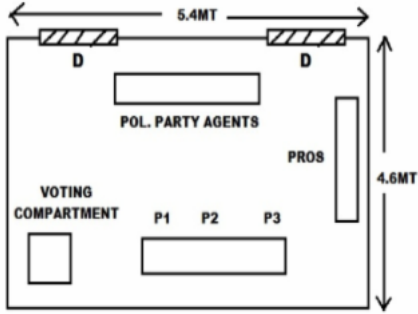

নির্বাচক নিবন্ধন আধিকারিকের স্বাক্ষর

Nazri Naksha

Google Map View

Polling Station Building Front View

Polling Station Front View

Cad View

Key MAP View

1 নাম : ব্রহ্মচারি দেবীতম চিতনা পিতার নাম : স্বামী রজনীধরানন্দজী বাড়ির নং : n0278 বয়স : 43 লিঙ্গ : পুরুষ	YMM1570159 ফটো উপলব্ধ	2 নাম : ফরিদা বিবি স্বামীর নাম : ইউসুফ গাজী বাড়ির নং : n0260 বয়স : 32 লিঙ্গ : মহিলা	YMM1410646 ফটো উপলব্ধ	3 নাম : রেহনা বিবি স্বামীর নাম : কুতুব বাড়ির নং : n0191 বয়স : 45 লিঙ্গ : মহিলা	GGC3000361 ফটো উপলব্ধ
4 নাম : খালেদা আহমেদ স্বামীর নাম : তোয়াক্কেল হোসেন বাড়ির নং : n0184 বয়স : 64 লিঙ্গ : মহিলা	GGC3000379 ফটো উপলব্ধ	5 নাম : হীরক অহমেদ পিতার নাম : তোয়াক্কেলা অহমেদ বাড়ির নং : n0052 বয়স : 40 লিঙ্গ : পুরুষ	GGC3627452 ফটো উপলব্ধ	6 নাম : তোয়াক্কেল হোসেন পিতার নাম : মোসারেফ হোসেন বাড়ির নং : n0052 বয়স : 65 লিঙ্গ : পুরুষ	WB/19/089/129019 ফটো উপলব্ধ
7 নাম : সেরিনা বিবি স্বামীর নাম : আজিদ মোল্লা বাড়ির নং : n0016 বয়স : 29 লিঙ্গ : মহিলা	YMM1921774 ফটো উপলব্ধ	8 নাম : আজিদ মোল্লা পিতার নাম : মুজিদ আলি মোল্লা বাড়ির নং : n0016 বয়স : 42 লিঙ্গ : পুরুষ	GGC3000197 ফটো উপলব্ধ	9 নাম : মাসুদ আলি পিতার নাম : মুতাজা আলি বাড়ির নং : n0051 বয়স : 34 লিঙ্গ : পুরুষ	YMM1098599 ফটো উপলব্ধ
10 নাম : নার্গিস বেগম স্বামীর নাম : মহঃ মুর্তজা আলি বাড়ির নং : n0051 বয়স : 73 লিঙ্গ : মহিলা	WB/20/091/630219 ফটো উপলব্ধ	11 নাম : শিবু মারিক পিতার নাম : কৃষ্ণ চন্দ্র মারিক বাড়ির নং : n0310 বয়স : 58 লিঙ্গ : পুরুষ	GGC4166278 ফটো উপলব্ধ	12 নাম : শেখ রাজা পিতার নাম : শেখ কালাচাঁদ বাড়ির নং : n0297 বয়স : 53 লিঙ্গ : পুরুষ	YMM1742964 ফটো উপলব্ধ
13 নাম : কৌশিক ঘোষ পিতার নাম : মনিকান্ত ঘোষ বাড়ির নং : n0277 বয়স : 45 লিঙ্গ : পুরুষ	KTF2573335 ফটো উপলব্ধ	14 নাম : আকবর আলি মোল্লা পিতার নাম : আকতার আলি মোল্লা বাড়ির নং : n0325 বয়স : 31 লিঙ্গ : পুরুষ	YMM1921766 ফটো উপলব্ধ	15 নাম : শুভ মারিক পিতার নাম : শিবু মারিক বাড়ির নং : n0310 বয়স : 29 লিঙ্গ : পুরুষ	YMM2051803 ফটো উপলব্ধ
16 নাম : চন্দন মারিক পিতার নাম : শিবু মারিক বাড়ির নং : ঘোষপাড়া বয়স : 21 লিঙ্গ : পুরুষ	YMM3263126 ফটো উপলব্ধ	17 নাম : পূজা কুমারী স্বামীর নাম : রাজীব কুমার সিংহ বাড়ির নং : 4ডী, ব্লক 6, ফেজ 1 বয়স : 33 লিঙ্গ : মহিলা	YMM2379113 ফটো উপলব্ধ	18 নাম : শ্বহাদ রফিক পিতার নাম : মহম্মাদ আনোয়ার বাড়ির নং : n0177 বয়স : 55 লিঙ্গ : পুরুষ	GGC3000387 ফটো উপলব্ধ
19 নাম : জাহানারা বিবি স্বামীর নাম : মুজিদ আলি মোল্লা বাড়ির নং : n0016 বয়স : 62 লিঙ্গ : মহিলা	YMM2832319 ফটো উপলব্ধ	20 নাম : জমাতলি মেল্যা পিতার নাম : মুজিদ আলি মোল্লা বাড়ির নং : n0016 বয়স : 47 লিঙ্গ : পুরুষ	GGC2042786 ফটো উপলব্ধ	21 নাম : খয়রী বিবি স্বামীর নাম : হামিদ ঢালী বাড়ির নং : n0430 বয়স : 48 লিঙ্গ : মহিলা	WB/20/091/633431 ফটো উপলব্ধ
22 নাম : রূপক আহমেদ হোসেন পিতার নাম : তোয়াক্কেলা অহমেদ বাড়ির নং : n0052 বয়স : 40 লিঙ্গ : পুরুষ	GGC3627460 ফটো উপলব্ধ	23 নাম : জুই দে স্বামীর নাম : শম্ভু দে বাড়ির নং : n0147 বয়স : 43 লিঙ্গ : মহিলা	GGC4374187 ফটো উপলব্ধ	24 নাম : মহঃ আহমাদুল্লা পিতার নাম : মহঃ ইব্রাহিম মোল্লা বাড়ির নং : 00250 বয়স : 37 লিঙ্গ : পুরুষ	CCR2758498 ফটো উপলব্ধ
25 নাম : শুভজিত বাগ পিতার নাম : মাধাই বাগ বাড়ির নং : 0052 বয়স : 23 লিঙ্গ : পুরুষ	YMM3039609 ফটো উপলব্ধ	26 নাম : কাজী রুকসানা পিতার নাম : কাজী হাসিবাব হোসেন বাড়ির নং : n0415 বয়স : 29 লিঙ্গ : মহিলা	RXT1635176 ফটো উপলব্ধ	27 নাম : ফিরদৌস আনজুম পিতার নাম : সেখ রাজা বাড়ির নং : n0297 বয়স : 26 লিঙ্গ : মহিলা	YMM2275584 ফটো উপলব্ধ
28 নাম : আজমিরা খাতুন পিতার নাম : মহম্মাদ রফিক বাড়ির নং : এন বয়স : 26 লিঙ্গ : মহিলা	YMM2323590 ফটো উপলব্ধ	29 নাম : প্রবীর ঘোষ পিতার নাম : প্রফুল্ল ঘোষ বাড়ির নং : হতিনারা পূর্বা পারা বয়স : 42 লিঙ্গ : পুরুষ	YMM3304664 ফটো উপলব্ধ	30 নাম : মীনরা বিবি স্বামীর নাম : জমাতলি মেল্যা বাড়ির নং : n0016 বয়স : 37 লিঙ্গ : মহিলা	GGC4374161 ফটো উপলব্ধ