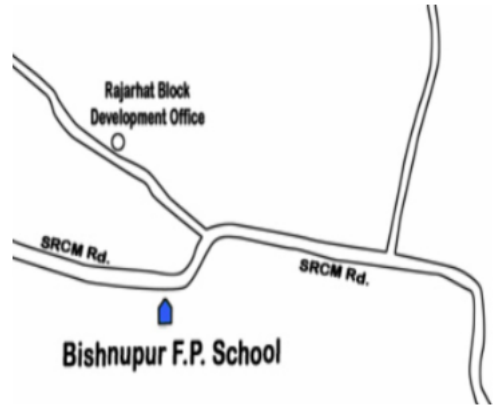

নির্বাচক নিবন্ধন আধিকারিকের স্বাক্ষর

Nazri Naksha

Google Map View

Polling Station Building Front View

Polling Station Front View

Cad View

Key MAP View

1 নাম : ব্রহ্মচারি দেবীতম চিতনা পিতার নাম : স্বামী রজনীধরানন্দজী বাড়ির নং : n0278 বয়স : 43 লিঙ্গ : পুরুষ	YMM1570159 ফটো উপলব্ধ	2 নাম : ফরিদা বিবি স্বামীর নাম : ইউসুফ গাজী বাড়ির নং : n0260 বয়স : 32 লিঙ্গ : মহিলা	YMM1410646 ফটো উপলব্ধ	3 নাম : রেহনা বিবি স্বামীর নাম : কুতুব বাড়ির নং : n0191 বয়স : 45 লিঙ্গ : মহিলা	GGC3000361 ফটো উপলব্ধ
4 নাম : খালেদা আহমেদ স্বামীর নাম : তোয়াক্কেল হোসেন বাড়ির নং : n0184 বয়স : 64 লিঙ্গ : মহিলা	GGC3000379 ফটো উপলব্ধ	5 নাম : হীরক অহমেদ পিতার নাম : তোয়াক্কেলা অহমেদ বাড়ির নং : n0052 বয়স : 40 লিঙ্গ : পুরুষ	GGC3627452 ফটো উপলব্ধ	6 নাম : তোয়াক্কেল হোসেন পিতার নাম : মোসারেফ হোসেন বাড়ির নং : n0052 বয়স : 65 লিঙ্গ : পুরুষ	WB/19/089/129019 ফটো উপলব্ধ
7 নাম : সেরিনা বিবি স্বামীর নাম : আজিদ মোল্লা বাড়ির নং : n0016 বয়স : 29 লিঙ্গ : মহিলা	YMM1921774 ফটো উপলব্ধ	8 নাম : আজিদ মোল্লা পিতার নাম : মুজিদ আলি মোল্লা বাড়ির নং : n0016 বয়স : 42 লিঙ্গ : পুরুষ	GGC3000197 ফটো উপলব্ধ	9 নাম : মাসুদ আলি পিতার নাম : মুতাজা আলি বাড়ির নং : n0051 বয়স : 34 লিঙ্গ : পুরুষ	YMM1098599 ফটো উপলব্ধ
10 নাম : নার্গিস বেগম স্বামীর নাম : মহঃ মুর্তজা আলি বাড়ির নং : n0051 বয়স : 73 লিঙ্গ : মহিলা	WB/20/091/630219 ফটো উপলব্ধ	11 নাম : শিবু মারিক পিতার নাম : কৃষ্ণ চন্দ্র মারিক বাড়ির নং : n0310 বয়স : 58 লিঙ্গ : পুরুষ	GGC4166278 ফটো উপলব্ধ	12 নাম : শেখ রাজা পিতার নাম : শেখ কালাচাঁদ বাড়ির নং : n0297 বয়স : 53 লিঙ্গ : পুরুষ	YMM1742964 ফটো উপলব্ধ
13 নাম : কৌশিক ঘোষ পিতার নাম : মনিকান্ত ঘোষ বাড়ির নং : n0277 বয়স : 45 লিঙ্গ : পুরুষ	KTF2573335 ফটো উপলব্ধ	14 নাম : আকবর আলি মোল্লা পিতার নাম : আকতার আলি মোল্লা বাড়ির নং : n0325 বয়স : 31 লিঙ্গ : পুরুষ	YMM1921766 ফটো উপলব্ধ	15 নাম : শুভ মারিক পিতার নাম : শিবু মারিক বাড়ির নং : n0310 বয়স : 29 লিঙ্গ : পুরুষ	YMM2051803 ফটো উপলব্ধ
16 নাম : চন্দন মারিক পিতার নাম : শিবু মারিক বাড়ির নং : ঘোষপাড়া বয়স : 21 লিঙ্গ : পুরুষ	YMM3263126 ফটো উপলব্ধ	17 নাম : পূজা কুমারী স্বামীর নাম : রাজীব কুমার সিংহ বাড়ির নং : 4ডী, ব্লক 6, ফেজ 1 বয়স : 33 লিঙ্গ : মহিলা	YMM2379113 ফটো উপলব্ধ	18 নাম : শ্বহাদ রফিক পিতার নাম : মহম্মাদ আনোয়ার বাড়ির নং : n0177 বয়স : 55 লিঙ্গ : পুরুষ	GGC3000387 ফটো উপলব্ধ
19 নাম : জাহানারা বিবি স্বামীর নাম : মুজিদ আলি মোল্লা বাড়ির নং : n0016 বয়স : 62 লিঙ্গ : মহিলা	YMM2832319 ফটো উপলব্ধ	20 নাম : জমাতলি মেল্যা পিতার নাম : মুজিদ আলি মোল্লা বাড়ির নং : n0016 বয়স : 47 লিঙ্গ : পুরুষ	GGC2042786 ফটো উপলব্ধ	21 নাম : খয়রী বিবি স্বামীর নাম : হামিদ ঢালী বাড়ির নং : n0430 বয়স : 48 লিঙ্গ : মহিলা	WB/20/091/633431 ফটো উপলব্ধ
22 নাম : রূপক আহমেদ হোসেন পিতার নাম : তোয়াক্কেলা অহমেদ বাড়ির নং : n0052 বয়স : 40 লিঙ্গ : পুরুষ	GGC3627460 ফটো উপলব্ধ	23 নাম : জুই দে স্বামীর নাম : শম্ভু দে বাড়ির নং : n0147 বয়স : 43 লিঙ্গ : মহিলা	GGC4374187 ফটো উপলব্ধ	24 নাম : মহঃ আহমাদুল্লা পিতার নাম : মহঃ ইব্রাহিম মোল্লা বাড়ির নং : 00250 বয়স : 37 লিঙ্গ : পুরুষ	CCR2758498 ফটো উপলব্ধ
25 নাম : শুভজিত বাগ পিতার নাম : মাধাই বাগ বাড়ির নং : 0052 বয়স : 23 লিঙ্গ : পুরুষ	YMM3039609 ফটো উপলব্ধ	26 নাম : কাজী রুকসানা পিতার নাম : কাজী হাসিবাব হোসেন বাড়ির নং : n0415 বয়স : 29 লিঙ্গ : মহিলা	RXT1635176 ফটো উপলব্ধ	27 নাম : ফিরদৌস আনজুম পিতার নাম : সেখ রাজা বাড়ির নং : n0297 বয়স : 26 লিঙ্গ : মহিলা	YMM2275584 ফটো উপলব্ধ
28 নাম : আজমিরা খাতুন পিতার নাম : মহম্মাদ রফিক বাড়ির নং : এন বয়স : 26 লিঙ্গ : মহিলা	YMM2323590 ফটো উপলব্ধ	29 নাম : প্রবীর ঘোষ পিতার নাম : প্রফুল্ল ঘোষ বাড়ির নং : হতিনারা পূর্বা পারা বয়স : 42 লিঙ্গ : পুরুষ	YMM3304664 ফটো উপলব্ধ	30 নাম : মীনরা বিবি স্বামীর নাম : জমাতলি মেল্যা বাড়ির নং : n0016 বয়স : 37 লিঙ্গ : মহিলা	GGC4374161 ফটো উপলব্ধ