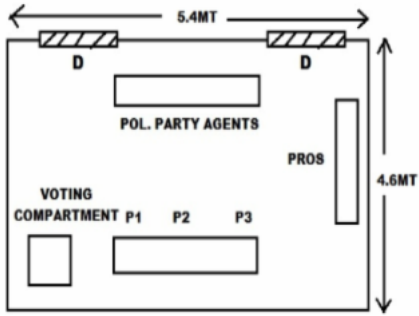

নির্বাচক নিবন্ধন আধিকারিকের স্বাক্ষর

Nazri Naksha

Google Map View

Polling Station Building Front View

Polling Station Front View

Cad View

Key MAP View

1 নাম : সুন্দরী বিবি স্বামীর নাম: ছাওকত বাড়ির নং : n0030 বয়স : 70 লিঙ্গ : মহিলা	YMM3013695 ফটো উপলব্ধ	2 নাম : হাফিজউদ্দিন মন্ডল পিতার নাম: ছাওকত আলি মন্ডল বাড়ির নং : n0030 বয়স : 51 লিঙ্গ : পুরুষ	WB/20/091/633196 ফটো উপলব্ধ	3 নাম : মোঃ নাসিম পিতার নাম: শেখ পলাট হোসেন বাড়ির নং : n0236 বয়স : 53 লিঙ্গ : পুরুষ	WB/20/091/756115 ফটো উপলব্ধ
4 নাম : মহঃ সামসাদ পিতার নাম: শেখ পলাট হোসেন বাড়ির নং : n0237 বয়স : 61 লিঙ্গ : পুরুষ	GGC4196846 ফটো উপলব্ধ	5 নাম : সামিমা বেগম স্বামীর নাম: মোঃ সামসাদ বাড়ির নং : n0239 বয়স : 53 লিঙ্গ : মহিলা	WB/20/091/756371 ফটো উপলব্ধ	6 নাম : ইজাজ আলম পিতার নাম: মোঃ সামসাদ বাড়ির নং : n0240 বয়স : 32 লিঙ্গ : পুরুষ	YMM1583145 ফটো উপলব্ধ
7 নাম : নুরনেহার বিবি স্বামীর নাম: আব্দুল গফফার আলি বাড়ির নং : n0241 বয়স : 60 লিঙ্গ : মহিলা	WB/20/091/624831 ফটো উপলব্ধ	8 নাম : মেহেবুবা খাতুন স্বামীর নাম: সেখ মোইনুল হাসান বাড়ির নং : n0248 বয়স : 39 লিঙ্গ : মহিলা	YMM1098789 ফটো উপলব্ধ	9 নাম : ছরিপান বিবি স্বামীর নাম: খোসালাল বাড়ির নং : n0018 বয়স : 83 লিঙ্গ : মহিলা	WB/20/091/633463 ফটো উপলব্ধ
10 নাম : ফতেমা বিবি পিতার নাম: খোসালাল বাড়ির নং : n0018 বয়স : 57 লিঙ্গ : মহিলা	YMM3293164 ফটো উপলব্ধ	11 নাম : মমতাজ খাতুন মায়ের নাম: ফতেমা বিবি বাড়ির নং : n0018 বয়স : 35 লিঙ্গ : মহিলা	YMM1743103 ফটো উপলব্ধ	12 নাম : ফজর আলী মেল্যা পিতার নাম: খোসালাল মেল্যা বাড়ির নং : n0018 বয়স : 52 লিঙ্গ : পুরুষ	WB/20/091/633206 ফটো উপলব্ধ
13 নাম : অনজুরা বিবি স্বামীর নাম: ফজের আলি বাড়ির নং : n0018 বয়স : 48 লিঙ্গ : মহিলা	WB/20/091/633258 ফটো উপলব্ধ	14 নাম : মনিরুল মোল্লা পিতার নাম: দীন মহম্মদ বাড়ির নং : n0018 বয়স : 34 লিঙ্গ : পুরুষ	YMM1743186 ফটো উপলব্ধ	15 নাম : আবির হোসেন মোল্লা পিতার নাম: সফিউদ্দিন মোল্লা বাড়ির নং : n0020 বয়স : 34 লিঙ্গ : পুরুষ	YMM1279439 ফটো উপলব্ধ
16 নাম : আকবার আলি মোল্লা পিতার নাম: আলিউদ্দিন মোল্লা বাড়ির নং : n0020 বয়স : 37 লিঙ্গ : পুরুষ	YMM1278712 ফটো উপলব্ধ	17 নাম : আক্তার আলি মোল্লা পিতার নাম: আলিউদ্দিন মোল্লা বাড়ির নং : n0020 বয়স : 35 লিঙ্গ : পুরুষ	YMM1279405 ফটো উপলব্ধ	18 নাম : তানসনা বিবি স্বামীর নাম: সৈয়দ আলি হোসেন বাড়ির নং : n0020 বয়স : 34 লিঙ্গ : মহিলা	YMM1743228 ফটো উপলব্ধ
19 নাম : শাহেরা বিবি স্বামীর নাম: আবদুল খআলেক বাড়ির নং : n0015 বয়স : 72 লিঙ্গ : মহিলা	WB/20/091/633477 ফটো উপলব্ধ	20 নাম : ওয়াহিদা সবনম স্বামীর নাম: মুসির আহমেদ বাড়ির নং : n0247 বয়স : 41 লিঙ্গ : মহিলা	GGC3077526 ফটো উপলব্ধ	21 নাম : ফজিলা বিবি স্বামীর নাম: হামিদ বাড়ির নং : n0006 বয়স : 42 লিঙ্গ : মহিলা	GGC3000882 ফটো উপলব্ধ
22 নাম : আব্দুল খআলেক মুনসী পিতার নাম: মোওলা মুনসী বাড়ির নং : n0007 বয়স : 62 লিঙ্গ : পুরুষ	WB/20/091/633031 ফটো উপলব্ধ	23 নাম : মোমেনা বিবি স্বামীর নাম: মালেক মুনসি বাড়ির নং : n0007 বয়স : 42 লিঙ্গ : মহিলা	GGC3000759 ফটো উপলব্ধ	24 নাম : নুরবানু বিবি স্বামীর নাম: আব্দুল খালেক বাড়ির নং : n0007 বয়স : 50 লিঙ্গ : মহিলা	WB/20/091/633549 ফটো উপলব্ধ
25 নাম : মোমিন মুনসী পিতার নাম: মওলা মুনসী বাড়ির নং : n0007 বয়স : 41 লিঙ্গ : পুরুষ	GGC3628443 ফটো উপলব্ধ	26 নাম : সীমা মন্ডল স্বামীর নাম: শশধর মন্ডল বাড়ির নং : অ্যাস্টর গার্ডেন্স ব্লক-2 ফ্ল্যাট-2ই বয়স : 57 লিঙ্গ : মহিলা	YMM3312915 ফটো উপলব্ধ	27 নাম : রামিজ হাসান পিতার নাম: মাহফুজুল করিম বাড়ির নং : n0299 বয়স : 27 লিঙ্গ : পুরুষ	YMM2204303 ফটো উপলব্ধ
28 নাম : সেলিমা খাতুন পিতার নাম: রফিকুল মোল্লা বাড়ির নং : n0291 বয়স : 31 লিঙ্গ : মহিলা	YMM2160117 ফটো উপলব্ধ	29 নাম : রোজিনা বিবি স্বামীর নাম: নসিরউদ্দিন গাজী বাড়ির নং : n0287 বয়স : 34 লিঙ্গ : মহিলা	YMM2160075 ফটো উপলব্ধ	30 নাম : সেখ সাজাদ পিতার নাম: আয়িনুল শেখ বাড়ির নং : n0088 বয়স : 37 লিঙ্গ : পুরুষ	YMM2119485 ফটো উপলব্ধ