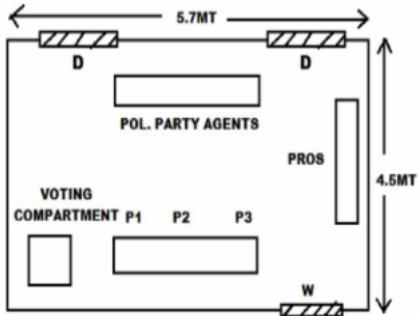

নির্বাচক নিবন্ধন আধিকারিকের স্বাক্ষর

Nazri Naksha

Google Map View

Polling Station Building Front View

Polling Station Front View

Cad View

Key MAP View

1 নাম : সুরমা খাতুন স্বামীর নাম: লাল মহম্মদ মিদে বাড়ির নং : এন000 বয়স : 36 লিঙ্গ : মহিলা	YMM1741271	2 নাম : সামাদ কাজী মায়ের নাম: মস্তাজ কাজী বাড়ির নং : n0132 বয়স : 38 লিঙ্গ : পুরুষ	YMM1744333	3 নাম : জমিলা বিবি স্বামীর নাম: সেখ মাওলা বক্স বাড়ির নং : n0128 বয়স : 61 লিঙ্গ : মহিলা	YMM1744234
4 নাম : সাবানা খাতুন স্বামীর নাম: মনিরুল মোল্লা বাড়ির নং : উত্তর পাড়া বয়স : 20 লিঙ্গ : মহিলা	YMM3269040	5 নাম : রহিমা বিবি স্বামীর নাম: পরন আলি মোল্লা বাড়ির নং : n0030 বয়স : 53 লিঙ্গ : মহিলা	WB/20/091/618670	6 নাম : পরান আলি মোল্লা পিতার নাম: ছন্নত আলি মোল্লা বাড়ির নং : n0030 বয়স : 58 লিঙ্গ : পুরুষ	WB/20/091/618700
7 নাম : আমিনা বিবি স্বামীর নাম: ওমর আলি বাড়ির নং : n0010 বয়স : 34 লিঙ্গ : মহিলা	YMM1571348	8 নাম : ওমর আলি পিতার নাম: ফজের আলি মোগুল বাড়ির নং : n0010 বয়স : 44 লিঙ্গ : পুরুষ	GGC2990653	9 নাম : আনোয়ারা বিবি স্বামীর নাম: সালাম আলি বাড়ির নং : n0010 বয়স : 39 লিঙ্গ : মহিলা	YMM1571413
10 নাম : সালাম আলি পিতার নাম: ফজের আলি মোল্লা বাড়ির নং : n0010 বয়স : 45 লিঙ্গ : পুরুষ	YMM1100494	11 নাম : ছপুরখতুন পিতার নাম: ফজেরাঅলী মোগুল বাড়ির নং : n0010 বয়স : 49 লিঙ্গ : মহিলা	WB/20/091/618615	12 নাম : আলিমুদ্দিন মোল্লা পিতার নাম: ছন্নত আলি মোল্লা বাড়ির নং : n0031 বয়স : 53 লিঙ্গ : পুরুষ	WB/20/091/618479
13 নাম : আরোচা বিবি স্বামীর নাম: জহর মোল্লা বাড়ির নং : n0148 বয়স : 77 লিঙ্গ : মহিলা	GGC4129060	14 নাম : সায়রা বানু বিবি স্বামীর নাম: সিদ্দিক আলি মগুল বাড়ির নং : n0010 বয়স : 41 লিঙ্গ : মহিলা	GGC2990661	15 নাম : সিদ্দিক আলি মগুল পিতার নাম: ফজের আলি মগুল বাড়ির নং : n0010 বয়স : 48 লিঙ্গ : পুরুষ	GGC2990646
16 নাম : কাশমিরা বিবি স্বামীর নাম: সাবির আহমেদ হাতী বাড়ির নং : n0141 বয়স : 32 লিঙ্গ : মহিলা	YMM1596865	17 নাম : সেখ মোস্তবার পিতার নাম: সেখ মাওলা বক্স বাড়ির নং : n0136 বয়স : 36 লিঙ্গ : পুরুষ	YMM1744424	18 নাম : সেখ মুজাফফার পিতার নাম: সেখ মাওলা বক্স বাড়ির নং : n0135 বয়স : 35 লিঙ্গ : পুরুষ	YMM1744416
19 নাম : এনতাজ কাজী মায়ের নাম: মছিরন বিবি বাড়ির নং : n0131 বয়স : 40 লিঙ্গ : পুরুষ	YMM1744325	20 নাম : মিন্টু কাজী মায়ের নাম: মছিরন বিবি বাড়ির নং : n0130 বয়স : 34 লিঙ্গ : পুরুষ	YMM1744317	21 নাম : রেহানা বিবি স্বামীর নাম: মানিক মোল্লা বাড়ির নং : n0018 বয়স : 46 লিঙ্গ : মহিলা	YMM0970772
22 নাম : জহনগীর মেল্যা পিতার নাম: ববুরালি মেল্যা বাড়ির নং : n0018 বয়স : 41 লিঙ্গ : পুরুষ	GGC4509329	23 নাম : আসুরবীবি স্বামীর নাম: ববুরালি মেল্যা বাড়ির নং : n0018 বয়স : 75 লিঙ্গ : মহিলা	WB/20/091/618416	24 নাম : আসিফ মোল্লা পিতার নাম: কেদার বক্স বাড়ির নং : n0033 বয়স : 29 লিঙ্গ : পুরুষ	YMM1922533
25 নাম : কদেরবক্স মেল্যা পিতার নাম: শ্বহ্মাদ মেল্যা বাড়ির নং : n0033 বয়স : 57 লিঙ্গ : পুরুষ	WB/20/091/618042	26 নাম : আসাফুল মোল্লা পিতার নাম: আসরাফ আলি মোল্লা বাড়ির নং : n0031 বয়স : 35 লিঙ্গ : পুরুষ	YMM1411214	27 নাম : রাবিয়া বিবি স্বামীর নাম: সুবিদ আলি মোল্লা বাড়ির নং : NO-135 বয়স : 36 লিঙ্গ : মহিলা	YMM0970715
28 নাম : সুবিদ আলি মেল্যা পিতার নাম: অসরাফ আলি বাড়ির নং : NO-136 বয়স : 40 লিঙ্গ : পুরুষ	GGC4373155	29 নাম : জহনরা বিবি পিতার নাম: ছন্নত আলি মেল্যা বাড়ির নং : NO-135 বয়স : 65 লিঙ্গ : মহিলা	GGC1133396	30 নাম : ছুরিজান বিবি স্বামীর নাম: সুরাফ আলি মোল্লা বাড়ির নং : n0069 বয়স : 29 লিঙ্গ : মহিলা	YMM2236610