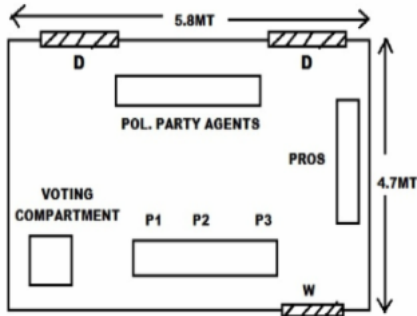

নির্বাচক নিবন্ধন আধিকারিকের স্বাক্ষর

Nazri Naksha

Google Map View

Polling Station Building Front View

Polling Station Front View

Cad View

Key MAP View

1 নাম : সলেমা বিবি স্বামীর নাম : জহির মেল্যা বাড়ির নং : n0105 বয়স : 62 লিঙ্গ : মহিলা	WB/20/091/612699	ফটো উপলব্ধ	2 নাম : মোহরজনবীবি স্বামীর নাম : আবদুল জববর বাড়ির নং : n0091 বয়স : 70 লিঙ্গ : মহিলা	WB/20/091/612185	ফটো উপলব্ধ	3 নাম : অনোয়ারা বিবি স্বামীর নাম : আব্দুল হোসাইন মেল্যা বাড়ির নং : NO-090 বয়স : 52 লিঙ্গ : মহিলা	GGC1116292	ফটো উপলব্ধ
4 নাম : হাসান আলী মোল্লা পিতার নাম : আবহোসেন মোল্লা বাড়ির নং : n0089 বয়স : 37 লিঙ্গ : পুরুষ	YMM0548172	ফটো উপলব্ধ	5 নাম : হসীনা বিবি স্বামীর নাম : ইদরিশ মোড়ল বাড়ির নং : n0037 বয়স : 85 লিঙ্গ : মহিলা	GGC1118140	ফটো উপলব্ধ	6 নাম : জাহাঙ্গীর আলি মায়ের নাম : নাজিমা বিবি বাড়ির নং : n0210 বয়স : 34 লিঙ্গ : পুরুষ	YMM1572981	ফটো উপলব্ধ
7 নাম : হাফিজা বিবি স্বামীর নাম : সুকুর আলি মণ্ডল বাড়ির নং : n0006 বয়স : 34 লিঙ্গ : মহিলা	YMM1572817	ফটো উপলব্ধ	8 নাম : রাকেশ আলি মন্ডল পিতার নাম : হোসেন আলি মন্ডল বাড়ির নং : n0006 বয়স : 30 লিঙ্গ : পুরুষ	YMM1923754	ফটো উপলব্ধ	9 নাম : রাসেদ আলি মণ্ডল পিতার নাম : হোসেন আলি মন্ডল বাড়ির নং : n0006 বয়স : 35 লিঙ্গ : পুরুষ	YMM1572809	ফটো উপলব্ধ
10 নাম : ফরিদা বিবি স্বামীর নাম : হুসেন মোগল বাড়ির নং : n0006 বয়স : 60 লিঙ্গ : মহিলা	WB/20/091/612122	ফটো উপলব্ধ	11 নাম : ফিরদৌসি বিবি স্বামীর নাম : সেখ পাঙ্গ বাড়ির নং : n0097 বয়স : 33 লিঙ্গ : মহিলা	YMM1573120	ফটো উপলব্ধ	12 নাম : সাজেদা খাতুন পিতার নাম : মোজেহার মোল্লা বাড়ির নং : n0097 বয়স : 33 লিঙ্গ : মহিলা	YMM1281872	ফটো উপলব্ধ
13 নাম : জানমহম্মদ মন্ডল পিতার নাম : মুজিত আলি মন্ডল বাড়ির নং : n0087 বয়স : 32 লিঙ্গ : পুরুষ	YMM1746262	ফটো উপলব্ধ	14 নাম : দীন মহম্মদ মন্ডল পিতার নাম : মুজিত আলি মন্ডল বাড়ির নং : n0097 বয়স : 36 লিঙ্গ : পুরুষ	YMM1282003	ফটো উপলব্ধ	15 নাম : সেখ পাঙ্গ পিতার নাম : সেখ আলাউদ্দিন বাড়ির নং : n0097 বয়স : 39 লিঙ্গ : পুরুষ	YMM1280932	ফটো উপলব্ধ
16 নাম : নাজিমা বিবি স্বামীর নাম : সেখ সিরাজুল বাড়ির নং : n0097 বয়স : 36 লিঙ্গ : মহিলা	YMM1411644	ফটো উপলব্ধ	17 নাম : সেখ সিরাজুল পিতার নাম : সেখ আলাউদ্দিন বাড়ির নং : n0097 বয়স : 43 লিঙ্গ : পুরুষ	YMM1281880	ফটো উপলব্ধ	18 নাম : মফুজা বিবি স্বামীর নাম : মুহম্মদ বাড়ির নং : n0081 বয়স : 41 লিঙ্গ : মহিলা	GGC2983435	ফটো উপলব্ধ
19 নাম : মজিদ আলি মেল্যা পিতার নাম : ওয়াব মেল্যা বাড়ির নং : n0081 বয়স : 39 লিঙ্গ : পুরুষ	GGC4372058	ফটো উপলব্ধ	20 নাম : সফিক আলি চৌধুরী পিতার নাম : রফিক আলি চৌধুরী বাড়ির নং : n0071 বয়স : 30 লিঙ্গ : পুরুষ	YMM1746023	ফটো উপলব্ধ	21 নাম : রেমতাজ খাতুন স্বামীর নাম : বরকত আলি মণ্ডল বাড়ির নং : n0071 বয়স : 31 লিঙ্গ : মহিলা	YMM1923978	ফটো উপলব্ধ
22 নাম : হফীজা বিবি স্বামীর নাম : রজব আলি বাড়ির নং : n0071 বয়স : 41 লিঙ্গ : মহিলা	GGC2983534	ফটো উপলব্ধ	23 নাম : ফরিদা বিবি স্বামীর নাম : রফিক চৌধুরী বাড়ির নং : n0071 বয়স : 48 লিঙ্গ : মহিলা	WB/20/091/612522	ফটো উপলব্ধ	24 নাম : শাকিলা বিবি স্বামীর নাম : সেখ আজগার আলী বাড়ির নং : n0071 বয়স : 48 লিঙ্গ : মহিলা	CKW3878246	ফটো উপলব্ধ
25 নাম : সেখ আজগার আলী পিতার নাম : সেখ এস্তাজআলী বাড়ির নং : n0071 বয়স : 52 লিঙ্গ : পুরুষ	WB/13/090/1035149	ফটো উপলব্ধ	26 নাম : রসিদা বিবি স্বামীর নাম : রওসন আলি চৌধুরী বাড়ির নং : n0071 বয়স : 38 লিঙ্গ : মহিলা	YMM1746270	ফটো উপলব্ধ	27 নাম : রহমত চৌধুরী পিতার নাম : ফকির চৌধুরী বাড়ির নং : n0071 বয়স : 54 লিঙ্গ : পুরুষ	WB/20/091/612308	ফটো উপলব্ধ
28 নাম : নার্গিস বিবি স্বামীর নাম : রাকেশ আলি চৌধুরী বাড়ির নং : n0071 বয়স : 34 লিঙ্গ : মহিলা	YMM1746031	ফটো উপলব্ধ	29 নাম : অসুরাবিবি স্বামীর নাম : ছাদেক বিশ্বাস বাড়ির নং : n0070 বয়স : 55 লিঙ্গ : মহিলা	WB/20/091/612314	ফটো উপলব্ধ	30 নাম : নার্গিস পারভিন স্বামীর নাম : মহিবুল হাসান বাড়ির নং : n0067 বয়স : 32 লিঙ্গ : মহিলা	YMM1746056	ফটো উপলব্ধ