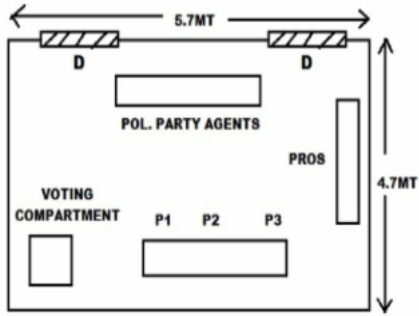

নির্বাচক নিবন্ধন আধিকারিকের স্বাক্ষর

Nazri Naksha

Google Map View

Polling Station Building Front View

Polling Station Front View

Cad View

Key MAP View

1	WB/20/091/612524	নাম : লালবানু বিবি স্বামীর নাম: হবিবুর মিন্ত্রী বাড়ির নং : n0055 বয়স : 65 লিঙ্গ : মহিলা	ফটো উপলব্ধ	2	WB/20/091/612394	নাম : রহিমা বিবি স্বামীর নাম: সবেব মেল্যা বাড়ির নং : n0055 বয়স : 66 লিঙ্গ : মহিলা	ফটো উপলব্ধ	3	WB/20/091/612345	নাম : খবীরনবীবি স্বামীর নাম: কামির মোগল বাড়ির নং : n0008 বয়স : 82 লিঙ্গ : মহিলা	ফটো উপলব্ধ
4	YMM2204790	নাম : মুজিবাব রহমান পিতার নাম: মুজিবাব রহমান বাড়ির নং : n0182 বয়স : 27 লিঙ্গ : পুরুষ	ফটো উপলব্ধ	5	YMM2204881	নাম : মহঃ ইমরান পিতার নাম: মহঃ ইসমাইল বাড়ির নং : n0181 বয়স : 37 লিঙ্গ : পুরুষ	ফটো উপলব্ধ	6	YMM2162659	নাম : আক্তার আলি মিন্ত্রী পিতার নাম: কওসার আলি মিন্ত্রী বাড়ির নং : n0179 বয়স : 28 লিঙ্গ : পুরুষ	ফটো উপলব্ধ
7	YMM2162642	নাম : মাজিদা খাতুন পিতার নাম: কওসার আলি মিন্ত্রী বাড়ির নং : n0178 বয়স : 33 লিঙ্গ : মহিলা	ফটো উপলব্ধ	8	YMM2204840	নাম : নুরনেহার খাতুন পিতার নাম: রোস্তম আলি মোল্লা বাড়ির নং : n0175 বয়স : 27 লিঙ্গ : মহিলা	ফটো উপলব্ধ	9	YMM2204832	নাম : আসিফ আলি মন্ডল পিতার নাম: ইউসুফ আলি মন্ডল বাড়ির নং : n0174 বয়স : 27 লিঙ্গ : পুরুষ	ফটো উপলব্ধ
10	YMM2162592	নাম : সারুফ মোল্লা পিতার নাম: আতিয়ার রহমান মোল্লা বাড়ির নং : 477 বয়স : 28 লিঙ্গ : পুরুষ	ফটো উপলব্ধ	11	YMM2162568	নাম : আজমিরা বিবি স্বামীর নাম: মুজিব গাজী বাড়ির নং : n0170 বয়স : 31 লিঙ্গ : মহিলা	ফটো উপলব্ধ	12	GGC2985331	নাম : সাবির আলি মিন্ত্রী পিতার নাম: কাশেম মিন্ত্রী বাড়ির নং : n0033 বয়স : 43 লিঙ্গ : পুরুষ	ফটো উপলব্ধ
13	GGC2240521	নাম : মনোয়ারা বিবি স্বামীর নাম: ছায়েম আলি মোল্লা বাড়ির নং : n0056 বয়স : 48 লিঙ্গ : মহিলা	ফটো উপলব্ধ	14	GGC2104180	নাম : সামসির খান পিতার নাম: হালিম খান বাড়ির নং : n0108 বয়স : 48 লিঙ্গ : পুরুষ	ফটো উপলব্ধ	15	GGC4508784	নাম : গিয়াসউদ্দিন মিন্ত্রী পিতার নাম: ওয়াল মিন্ত্রী বাড়ির নং : n0035 বয়স : 36 লিঙ্গ : পুরুষ	ফটো উপলব্ধ
16	YMM1573872	নাম : আদুরা বিবি স্বামীর নাম: ইমরান মিন্ত্রী বাড়ির নং : n0035 বয়স : 35 লিঙ্গ : মহিলা	ফটো উপলব্ধ	17	GGC4372363	নাম : ইমরান মিন্ত্রী পিতার নাম: ওয়াল মিন্ত্রী বাড়ির নং : n0035 বয়স : 37 লিঙ্গ : পুরুষ	ফটো উপলব্ধ	18	GGC3617305	নাম : অমেনা বিবি স্বামীর নাম: আকবর গজি বাড়ির নং : n0110 বয়স : 71 লিঙ্গ : মহিলা	ফটো উপলব্ধ
19	GGC4504221	নাম : সনজুরা বিবি স্বামীর নাম: মইনুদ্দিন মোল্লা বাড়ির নং : n0142 বয়স : 39 লিঙ্গ : মহিলা	ফটো উপলব্ধ	20	YMM1412105	নাম : তাজমিরা বিবি স্বামীর নাম: ইয়াহমাদ মোল্লা বাড়ির নং : n0052 বয়স : 37 লিঙ্গ : মহিলা	ফটো উপলব্ধ	21	YMM1746726	নাম : ওয়াহিদা বিবি স্বামীর নাম: ওলি মহম্মাদ মোল্লা বাড়ির নং : n0052 বয়স : 37 লিঙ্গ : মহিলা	ফটো উপলব্ধ
22	YMM1411958	নাম : মমতাজ বিবি স্বামীর নাম: জান মহম্মাদ বাড়ির নং : n0052 বয়স : 40 লিঙ্গ : মহিলা	ফটো উপলব্ধ	23	GGC2985042	নাম : জান মহম্মাদ মোল্লা পিতার নাম: ফজের মোল্লা বাড়ির নং : n0052 বয়স : 42 লিঙ্গ : পুরুষ	ফটো উপলব্ধ	24	WB/20/091/612687	নাম : অদুরা বিবি স্বামীর নাম: আবদুল রউপ বাড়ির নং : n0056 বয়স : 68 লিঙ্গ : মহিলা	ফটো উপলব্ধ
25	YMM2204824	নাম : নিজাম উদ্দিন মোল্লা পিতার নাম: জামাল উদ্দিন মোল্লা বাড়ির নং : n0163 বয়স : 27 লিঙ্গ : পুরুষ	ফটো উপলব্ধ	26	YMM2233450	নাম : সাহিল মিন্ত্রী পিতার নাম: সাহেবজদ্দিন মিন্ত্রী বাড়ির নং : n0033 বয়স : 26 লিঙ্গ : পুরুষ	ফটো উপলব্ধ	27	GGC2985091	নাম : আনসার আলি মোল্লা পিতার নাম: সাহেব আলি মোল্লা বাড়ির নং : n0056 বয়স : 42 লিঙ্গ : পুরুষ	ফটো উপলব্ধ
28	YMM1282219	নাম : রোজিনা বিবি স্বামীর নাম: মনসুর আলি মন্ডল বাড়ির নং : n0008 বয়স : 36 লিঙ্গ : মহিলা	ফটো উপলব্ধ	29	GGC2985364	নাম : মনওয়ারা বিবি স্বামীর নাম: সাহাজদ্দিন মিন্ত্রী বাড়ির নং : n0033 বয়স : 44 লিঙ্গ : মহিলা	ফটো উপলব্ধ	30	WB/20/091/612256	নাম : অসুরা বিবি স্বামীর নাম: লুতাফর মেল্যা বাড়ির নং : n0012 বয়স : 48 লিঙ্গ : মহিলা	ফটো উপলব্ধ