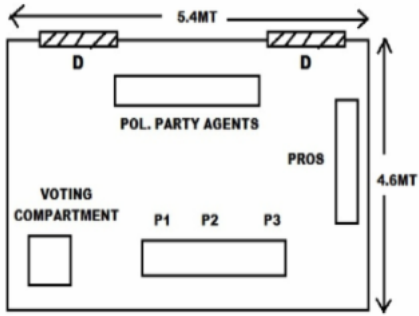

নির্বাচক নিবন্ধন আধিকারিকের স্বাক্ষর

Nazri Naksha

Google Map View

Polling Station Building Front View

Polling Station Front View

Cad View

Key MAP View

বিধানসভা নির্বাচনক্ষেত্রের নং, নাম : 115-রাজারহাট নিউটাউন  
ভাগ নং, নাম : 1-মুসলমান পাড়া ( গাজী পাড়া )