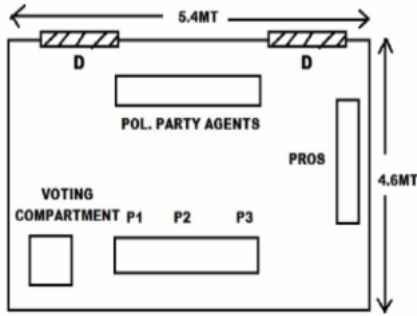

নির্বাচক নিবন্ধন আধিকারিকের স্বাক্ষর

Nazri Naksha

Google Map View

Polling Station Building Front View

Polling Station Front View

Cad View

Key MAP View

|   |            |            |   |            |            |   |                  |            |
|---|------------|------------|---|------------|------------|---|------------------|------------|
| 1<br>নাম : রুবিনা বিবি<br>স্বামীর নাম : রুপভান বিবি<br>বাড়ির নং : n0121<br>বয়স : 31 লিঙ্গ : মহিলা                     | YMM2224822 | ফটো উপলব্ধ | 2<br>নাম : উজির আলি মল্লিক<br>মায়ের নাম : রুপভান বিবি<br>বাড়ির নং : n0121<br>বয়স : 37 লিঙ্গ : পুরুষ  | YMM2224905 | ফটো উপলব্ধ | 3<br>নাম : উমর আলি মল্লিক<br>মায়ের নাম : রুপভান বিবি<br>বাড়ির নং : n0121<br>বয়স : 39 লিঙ্গ : পুরুষ       | YMM2224939       | ফটো উপলব্ধ |
| 4<br>নাম : তাসকুরা খাতুন<br>পিতার নাম : জামির আলি<br>বাড়ির নং : n0121<br>বয়স : 44 লিঙ্গ : মহিলা                       | YMM1034503 | ফটো উপলব্ধ | 5<br>নাম : ফতেমা বিবি<br>স্বামীর নাম : আব্দুল খতিব<br>বাড়ির নং : n0121<br>বয়স : 42 লিঙ্গ : মহিলা      | YMM1664333 | ফটো উপলব্ধ | 6<br>নাম : আবদুল খতিব<br>পিতার নাম : শেখ শাহাজান<br>বাড়ির নং : n0121<br>বয়স : 39 লিঙ্গ : পুরুষ            | GGC4314217       | ফটো উপলব্ধ |
| 7<br>নাম : আবদুল শফিক<br>পিতার নাম : শেখ শাহাজান<br>বাড়ির নং : n0121<br>বয়স : 37 লিঙ্গ : পুরুষ                        | GGC4314225 | ফটো উপলব্ধ | 8<br>নাম : সাবনম বিবি<br>স্বামীর নাম : আব্দুল সফিক<br>বাড়ির নং : n0121<br>বয়স : 36 লিঙ্গ : মহিলা      | YMM1511666 | ফটো উপলব্ধ | 9<br>নাম : সেখ জামির আলি<br>পিতার নাম : মোঃ মল্লিক আলী<br>বাড়ির নং : n0121<br>বয়স : 60 লিঙ্গ : পুরুষ      | YMM2568855       | ফটো উপলব্ধ |
| 10<br>নাম : সরিফুল আলী<br>পিতার নাম : শেখ জামির আলী<br>বাড়ির নং : n0121<br>বয়স : 32 লিঙ্গ : পুরুষ                     | YMM1664085 | ফটো উপলব্ধ | 11<br>নাম : নাজিমা বিবি<br>স্বামীর নাম : শেখ আবদুল আজিম<br>বাড়ির নং : n0121<br>বয়স : 60 লিঙ্গ : মহিলা | YMM2837599 | ফটো উপলব্ধ | 12<br>নাম : আসিয়া বিবি<br>স্বামীর নাম : শেখ জামির আলী<br>বাড়ির নং : n0121<br>বয়স : 58 লিঙ্গ : মহিলা      | YMM2568152       | ফটো উপলব্ধ |
| 13<br>নাম : আব্দুল রফিক<br>মায়ের নাম : নাজিমা বিবি<br>বাড়ির নং : n0121<br>বয়স : 38 লিঙ্গ : পুরুষ                     | YMM1034719 | ফটো উপলব্ধ | 14<br>নাম : রেশমা বিবি<br>স্বামীর নাম : আব্দুল রফিক<br>বাড়ির নং : n0121<br>বয়স : 36 লিঙ্গ : মহিলা     | YMM1511955 | ফটো উপলব্ধ | 15<br>নাম : রুপভান বিবি<br>স্বামীর নাম : নাসিরুদ্দিন মল্লিক<br>বাড়ির নং : n0121<br>বয়স : 61 লিঙ্গ : মহিলা | YMM1988377       | ফটো উপলব্ধ |
| 16<br>নাম : সমিমা খাতুন<br>পিতার নাম : শেখ শরিফউদ্দিন<br>বাড়ির নং : নারায়ণপুর<br>বয়স : 25 লিঙ্গ : মহিলা              | YMM3119567 | ফটো উপলব্ধ | 17<br>নাম : কনীজফতীমা বিবি<br>স্বামীর নাম : শওকত<br>বাড়ির নং : কস্ককুস্কু<br>বয়স : 60 লিঙ্গ : মহিলা   | GGC0321588 | ফটো উপলব্ধ | 18<br>নাম : আনজারা বিবি খান<br>স্বামীর নাম : কোকণ খান<br>বাড়ির নং : নারায়ণপুর<br>বয়স : 36 লিঙ্গ : মহিলা  | TDM0027953       | ফটো উপলব্ধ |
| 19<br>নাম : ফিরদৌস জাহান<br>পিতার নাম : আনওয়ারুল হক<br>বাড়ির নং : এন0033<br>বয়স : 31 লিঙ্গ : মহিলা                   | ARO2005916 | ফটো উপলব্ধ | 20<br>নাম : নীলুফা কাজী<br>পিতার নাম : আসলাম কাজী<br>বাড়ির নং : নং<br>বয়স : 22 লিঙ্গ : মহিলা          | YMM3171378 | ফটো উপলব্ধ | 21<br>নাম : শাহিন পরবিন<br>স্বামীর নাম : মোহাম্মদ বাদশা<br>বাড়ির নং : নং<br>বয়স : 45 লিঙ্গ : মহিলা        | YMM3175213       | ফটো উপলব্ধ |
| 22<br>নাম : মহঃ আজাদ<br>পিতার নাম : মহঃ বাদশা<br>বাড়ির নং : নং<br>বয়স : 24 লিঙ্গ : পুরুষ                              | YMM3248994 | ফটো উপলব্ধ | 23<br>নাম : নেহা পারভীন<br>পিতার নাম : মোহাম্মদ বাদশা<br>বাড়ির নং : নং<br>বয়স : 20 লিঙ্গ : মহিলা      | YMM3254224 | ফটো উপলব্ধ | 24<br>নাম : সরবরী খাতুন<br>মায়ের নাম : বদরুজ্জহা বেগম<br>বাড়ির নং : 00<br>বয়স : 30 লিঙ্গ : মহিলা         | YMM3195393       | ফটো উপলব্ধ |
| 25<br>নাম : অসিতা দাস<br>পিতার নাম : অসীম কুমার দাস<br>বাড়ির নং : শিবালয় অপ্ট., ব্লক-এ, 5এ<br>বয়স : 26 লিঙ্গ : মহিলা | WEP2753671 | ফটো উপলব্ধ | 26<br>নাম : এমডী ওয়াসিম<br>পিতার নাম : এমডী নাসিম<br>বাড়ির নং : নারায়ণপুর<br>বয়স : 22 লিঙ্গ : পুরুষ | YMM3212552 | ফটো উপলব্ধ | 27<br>নাম : রুকসানা খাতুন<br>পিতার নাম : শেখ হেলাল<br>বাড়ির নং : নারায়ণপুর<br>বয়স : 26 লিঙ্গ : মহিলা     | YMM3226289       | ফটো উপলব্ধ |
| 28<br>নাম : সেখ ফিরোজ<br>পিতার নাম : ফকির আলি<br>বাড়ির নং : 00<br>বয়স : 35 লিঙ্গ : পুরুষ                              | XOY1186634 | ফটো উপলব্ধ | 29<br>নাম : ইমরান ইমরান<br>পিতার নাম : ০০০০ ০০০০ ০০০০<br>বাড়ির নং : 122/০/1<br>বয়স : 45 লিঙ্গ : পুরুষ | WNK0838458 | ফটো উপলব্ধ | 30<br>নাম : সালেহাবেগম<br>স্বামীর নাম : শামিম আখতার<br>বাড়ির নং : 0000<br>বয়স : 51 লিঙ্গ : মহিলা          | WB/20/091/264406 | ফটো উপলব্ধ |