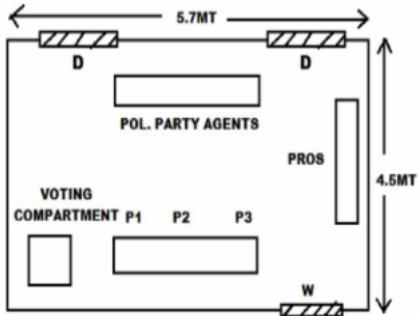

নির্বাচক নিবন্ধন আধিকারিকের স্বাক্ষর

Nazri Naksha

Google Map View

Polling Station Building Front View

Polling Station Front View

Cad View

Key MAP View

1	YMM1575315	নাম : কুতুব উদ্দিন মোল্যা পিতার নাম: ফকির আলি মোল্যা বাড়ির নং : n0062 বয়স : 31 লিঙ্গ : পুরুষ	ফটো উপলব্ধ	2	YMM0568485	নাম : সারিফুল ইসলাম পিতার নাম: হামিদ মোল্লা বাড়ির নং : n0100 বয়স : 36 লিঙ্গ : পুরুষ	ফটো উপলব্ধ	3	YMM1283993	নাম : আকলিমা বিবি স্বামীর নাম: এমদাদুল মোল্লা বাড়ির নং : n0116 বয়স : 35 লিঙ্গ : মহিলা	ফটো উপলব্ধ
4	GGC3623766	নাম : রবেয়া বিবি স্বামীর নাম: রজজাক মেল্যা বাড়ির নং : n0093 বয়স : 44 লিঙ্গ : মহিলা	ফটো উপলব্ধ	5	YMM1284785	নাম : রাজ্জাক আলি মোল্লা পিতার নাম: মাসেক আলি মোল্লা বাড়ির নং : 29 বয়স : 34 লিঙ্গ : পুরুষ	ফটো উপলব্ধ	6	YMM0971689	নাম : রফিক আলি মোল্লা পিতার নাম: পিরুজ আলি মোল্লা বাড়ির নং : n0018 বয়স : 51 লিঙ্গ : পুরুষ	ফটো উপলব্ধ
7	YMM2271005	নাম : তনুজা বিবি স্বামীর নাম: মহাসিন আলি মোল্লা বাড়ির নং : n1181 বয়স : 28 লিঙ্গ : মহিলা	ফটো উপলব্ধ	8	YMM2281863	নাম : সাবানা খাতুন বিবি স্বামীর নাম: বেলাল মোল্লা বাড়ির নং : n1178 বয়স : 26 লিঙ্গ : মহিলা	ফটো উপলব্ধ	9	YMM2233526	নাম : নুরনেহার খাতুন পিতার নাম: ছাকবাত আলি মোল্লা বাড়ির নং : n1177 বয়স : 27 লিঙ্গ : মহিলা	ফটো উপলব্ধ
10	YMM2281970	নাম : ওয়াসিম আক্রাম পিতার নাম: আপচের আলি মোল্লা বাড়ির নং : n1173 বয়স : 26 লিঙ্গ : পুরুষ	ফটো উপলব্ধ	11	YMM2233633	নাম : মহম্মদ ইমরান মায়ের নাম: ফিরোজা বিবি বাড়ির নং : n1179 বয়স : 39 লিঙ্গ : পুরুষ	ফটো উপলব্ধ	12	YMM2217289	নাম : সাকিল মুস্তাক পিতার নাম: মান্নান মোল্লা বাড়ির নং : n1162 বয়স : 27 লিঙ্গ : পুরুষ	ফটো উপলব্ধ
13	YMM1283795	নাম : ফিরোজা বিবি পিতার নাম: পিরুজ আলি মোল্লা বাড়ির নং : 20 বয়স : 41 লিঙ্গ : মহিলা	ফটো উপলব্ধ	14	GGC4510244	নাম : কুদুস আলি মোল্লা পিতার নাম: মাসেক আলি মোল্লা বাড়ির নং : n0025 বয়স : 37 লিঙ্গ : পুরুষ	ফটো উপলব্ধ	15	GGC1146265	নাম : জুলফিকার আলী পিতার নাম: রহমত আলি বাড়ির নং : n1129 বয়স : 55 লিঙ্গ : পুরুষ	ফটো উপলব্ধ
16	YMM1283944	নাম : নূর আলী মণ্ডল পিতার নাম: ছাকবাত আলি মণ্ডল বাড়ির নং : 80 বয়স : 38 লিঙ্গ : পুরুষ	ফটো উপলব্ধ	17	YMM1284801	নাম : জামিরোন বিবি স্বামীর নাম: সেখ বাবুজান বাড়ির নং : n0058 বয়স : 45 লিঙ্গ : মহিলা	ফটো উপলব্ধ	18	YMM1823871	নাম : মামনী বিবি স্বামীর নাম: মাসুদ হাসান মোল্লা বাড়ির নং : n0122 বয়স : 33 লিঙ্গ : মহিলা	ফটো উপলব্ধ
19	YMM1924646	নাম : সেখ বাবুজান পিতার নাম: সেখ সাহেবজান বাড়ির নং : n0058 বয়স : 50 লিঙ্গ : পুরুষ	ফটো উপলব্ধ	20	YMM2679108	নাম : মেহেরুন বিবি স্বামীর নাম: আজিদীন মেল্যা বাড়ির নং : n0029 বয়স : 76 লিঙ্গ : মহিলা	ফটো উপলব্ধ	21	YMM1575356	নাম : সাহিদা বিবি স্বামীর নাম: ইমতাজ হোসেন বাড়ির নং : n0091 বয়স : 39 লিঙ্গ : মহিলা	ফটো উপলব্ধ
22	GGC1146323	নাম : হসীনা বিবি স্বামীর নাম: শিফাত মেল্যা বাড়ির নং : n1140 বয়স : 74 লিঙ্গ : মহিলা	ফটো উপলব্ধ	23	YMM1576933	নাম : সাবেরা বিবি স্বামীর নাম: মহঃ সফি কুল ইসলাম বাড়ির নং : n0124 বয়স : 32 লিঙ্গ : মহিলা	ফটো উপলব্ধ	24	WB/20/091/621572	নাম : সাকিলা বিবি স্বামীর নাম: আব্দুল রউপ আলি মোল্লা বাড়ির নং : n1133 বয়স : 53 লিঙ্গ : মহিলা	ফটো উপলব্ধ
25	YMM1266501	নাম : তাহামিনা বিবি স্বামীর নাম: মেহেবুব আলি মোল্লা বাড়ির নং : n0118 বয়স : 36 লিঙ্গ : মহিলা	ফটো উপলব্ধ	26	YMM2163715	নাম : সায়মা বিবি স্বামীর নাম: সুবিদ আলী মোল্লা বাড়ির নং : n1121 বয়স : 31 লিঙ্গ : মহিলা	ফটো উপলব্ধ	27	YMM2163707	নাম : হাসিনা বিবি স্বামীর নাম: সুজাউদ্দিন আলি মোল্লা বাড়ির নং : n1120 বয়স : 34 লিঙ্গ : মহিলা	ফটো উপলব্ধ
28	YMM2163681	নাম : মনোয়ারা খাতুন পিতার নাম: আলি হোসেন মোল্লা বাড়ির নং : n1118 বয়স : 29 লিঙ্গ : মহিলা	ফটো উপলব্ধ	29	YMM2205144	নাম : আসাদুল আলি মোল্লা পিতার নাম: শেখ আলি মোল্লা বাড়ির নং : n1118 বয়স : 27 লিঙ্গ : পুরুষ	ফটো উপলব্ধ	30	YMM2217263	নাম : সাইজুল লস্কর পিতার নাম: ফজলুল রহমান লস্কর বাড়ির নং : n1160 বয়স : 30 লিঙ্গ : পুরুষ	ফটো উপলব্ধ