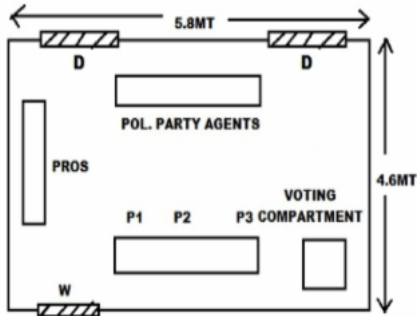

নির্বাচক নিবন্ধন আধিকারিকের স্বাক্ষর

Nazri Naksha

Google Map View

Polling Station Building Front View

Polling Station Front View

Cad View

Key MAP View

1 নাম : তাসলিমা বিবি স্বামীর নাম: স্বামীর নাম: মোল্লা বাড়ির নং : n0011 বয়স : 31 লিঙ্গ : মহিলা	YMM1924984	ফটো উপলব্ধ	2 নাম : তাসলিমা বিবি স্বামীর নাম: সফিকুল মোল্লা বাড়ির নং : n0011 বয়স : 42 লিঙ্গ : মহিলা	YMM1284231	ফটো উপলব্ধ	3 নাম : সাবিনা বিবি স্বামীর নাম: আসিরুল মোল্লা বাড়ির নং : n0011 বয়স : 31 লিঙ্গ : মহিলা	YMM1924976	ফটো উপলব্ধ
4 নাম : বসিরুল মোল্লা পিতার নাম: মহরম মোল্লা বাড়ির নং : n0011 বয়স : 33 লিঙ্গ : পুরুষ	YMM1575620	ফটো উপলব্ধ	5 নাম : জাহানারা বিবি স্বামীর নাম: রবিউল মোল্লা বাড়ির নং : n0011 বয়স : 34 লিঙ্গ : মহিলা	YMM1575661	ফটো উপলব্ধ	6 নাম : রবিউল মোল্লা পিতার নাম: মইনুল মোল্লা বাড়ির নং : n0011 বয়স : 38 লিঙ্গ : পুরুষ	YMM1575612	ফটো উপলব্ধ
7 নাম : ম. রম মেল্যা পিতার নাম: মেহর আলি মেল্যা বাড়ির নং : n0011 বয়স : 60 লিঙ্গ : পুরুষ	GGC1146398	ফটো উপলব্ধ	8 নাম : সাহেরা বিবি স্বামীর নাম: কাদের আলি মোল্লা বাড়ির নং : n0166 বয়স : 55 লিঙ্গ : মহিলা	GGC1142413	ফটো উপলব্ধ	9 নাম : ফিরদৌসি বিবি স্বামীর নাম: সাহিদ হাসান মোল্লা বাড়ির নং : n0164 বয়স : 31 লিঙ্গ : মহিলা	YMM1566504	ফটো উপলব্ধ
10 নাম : নিজামউদ্দিন মোগল পিতার নাম: ললমহম্মদ মোগল বাড়ির নং : n0045 বয়স : 48 লিঙ্গ : পুরুষ	WB/20/091/624713	ফটো উপলব্ধ	11 নাম : মণিরুল ইসলাম মোগল পিতার নাম: ললমহম্মদ মোগল বাড়ির নং : n0045 বয়স : 50 লিঙ্গ : পুরুষ	WB/20/091/624902	ফটো উপলব্ধ	12 নাম : আলোয়া বিবি স্বামীর নাম: ললমহম্মদ মোগল বাড়ির নং : n0045 বয়স : 60 লিঙ্গ : মহিলা	GGC1145812	ফটো উপলব্ধ
13 নাম : লাল মহম্মদ মগল পিতার নাম: গুরু আলী মগল বাড়ির নং : n0045 বয়স : 70 লিঙ্গ : পুরুষ	WB/20/091/624773	ফটো উপলব্ধ	14 নাম : নাজমুল মিন্ত্রী পিতার নাম: সোভান আলি মিন্ত্রী বাড়ির নং : n0060 বয়স : 29 লিঙ্গ : পুরুষ	YMM1924828	ফটো উপলব্ধ	15 নাম : আসিরুল মোল্লা পিতার নাম: মইনুল মোল্লা বাড়ির নং : n0011 বয়স : 32 লিঙ্গ : পুরুষ	YMM1575638	ফটো উপলব্ধ
16 নাম : আবেরা বিবি স্বামীর নাম: সৌধুরাব মোল্লা বাড়ির নং : n0218 বয়স : 36 লিঙ্গ : মহিলা	YMM2164184	ফটো উপলব্ধ	17 নাম : জহরা বিবি স্বামীর নাম: নুরেসলম মোগল বাড়ির নং : n0063 বয়স : 68 লিঙ্গ : মহিলা	WB/20/091/624263	ফটো উপলব্ধ	18 নাম : মিজানুর রহমান পিতার নাম: মজহার রহমান বাড়ির নং : n0029 বয়স : 26 লিঙ্গ : পুরুষ	YMM2278711	ফটো উপলব্ধ
19 নাম : আব্দুল আহদ মিন্ত্রী পিতার নাম: নুরহোসেন মিন্ত্রী বাড়ির নং : n0060 বয়স : 52 লিঙ্গ : পুরুষ	YMM3240371	ফটো উপলব্ধ	20 নাম : আব্দুল বিল্লাল মিন্ত্রী পিতার নাম: নুরহোসেন মিন্ত্রী বাড়ির নং : n0060 বয়স : 45 লিঙ্গ : পুরুষ	GGC2045151	ফটো উপলব্ধ	21 নাম : নসিমা বিবি মিন্ত্রী স্বামীর নাম: ছোবান মিন্ত্রী বাড়ির নং : n0060 বয়স : 47 লিঙ্গ : মহিলা	WB/14/107/213633	ফটো উপলব্ধ
22 নাম : সাবিনা বিবি স্বামীর নাম: আব্দুল আহাদ মিন্ত্রী বাড়ির নং : n0060 বয়স : 33 লিঙ্গ : মহিলা	YMM1924810	ফটো উপলব্ধ	23 নাম : মর্জিনা বিবি স্বামীর নাম: আব্দুল বেলাল মিন্ত্রী বাড়ির নং : n0060 বয়স : 29 লিঙ্গ : মহিলা	YMM1924844	ফটো উপলব্ধ	24 নাম : আবদুল খালীল মিন্ত্রী পিতার নাম: নুরহোসেন মিন্ত্রী বাড়ির নং : n0060 বয়স : 60 লিঙ্গ : পুরুষ	YMM3240397	ফটো উপলব্ধ
25 নাম : সম্পর্কের বিবি স্বামীর নাম: আবদুল খালীল মিন্ত্রী বাড়ির নং : n0060 বয়স : 54 লিঙ্গ : মহিলা	YMM3240389	ফটো উপলব্ধ	26 নাম : রুণা লায়লা বিবি স্বামীর নাম: আবদুল মণ্ণান মিন্ত্রী বাড়ির নং : n0060 বয়স : 38 লিঙ্গ : মহিলা	GGC4373742	ফটো উপলব্ধ	27 নাম : আবদুল ছোবান মিন্ত্রী পিতার নাম: নুর হোস্পাইন মিন্ত্রী বাড়ির নং : n0060 বয়স : 52 লিঙ্গ : পুরুষ	GGC1145929	ফটো উপলব্ধ
28 নাম : মহঃ সেলিম আলি মোল্লা পিতার নাম: মহঃ ইউসুফ আলি মোল্লা বাড়ির নং : n0004 বয়স : 38 লিঙ্গ : পুরুষ	YMM1104728	ফটো উপলব্ধ	29 নাম : ইসাক আলি পিতার নাম: ইয়াছিন মন্ডল বাড়ির নং : n0028 বয়স : 56 লিঙ্গ : পুরুষ	WB/20/091/624382	ফটো উপলব্ধ	30 নাম : মইনুল ইঙ্গসলাম মোগল পিতার নাম: মানিক চাঁদ মোগল বাড়ির নং : n0029 বয়স : 55 লিঙ্গ : পুরুষ	GGC4164794	ফটো উপলব্ধ