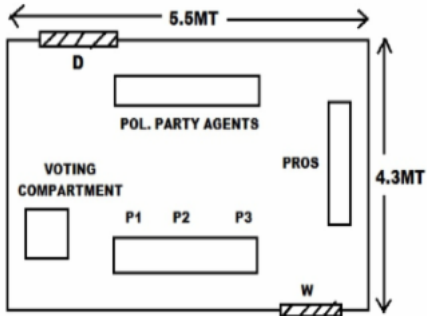

নির্বাচক নিবন্ধন আধিকারিকের স্বাক্ষর

Nazri Naksha

Google Map View

Polling Station Building Front View

Polling Station Front View

Cad View

Key MAP View

1 নাম : আবদুল মলেক পিতার নাম: হামিদ বাড়ির নং : n0005 বয়স : 58 লিঙ্গ : পুরুষ ফটো উপলব্ধ	WB/20/091/714346	2 নাম : হাজিরা বিবি স্বামীর নাম: সুলতান আলি মোল্লা বাড়ির নং : n0196 বয়স : 60 লিঙ্গ : মহিলা ফটো উপলব্ধ	YMM1925668	3 নাম : সুলতান আলি মোল্লা পিতার নাম: তাহের আলী মোল্লা বাড়ির নং : n0196 বয়স : 75 লিঙ্গ : পুরুষ ফটো উপলব্ধ	YMM1750439
4 নাম : আজহার উদ্দিন আজিজ পিতার নাম: মুহাম্মদ আব্দুল আজিজ বাড়ির নং : n0071 বয়স : 35 লিঙ্গ : পুরুষ ফটো উপলব্ধ	YMM1106624	5 নাম : সুফীয়া বিবি স্বামীর নাম: মহম্মদ হবিবুর রহমান বাড়ির নং : n0014 বয়স : 82 লিঙ্গ : মহিলা ফটো উপলব্ধ	WB/20/091/714369	6 নাম : মেকাইল হোসেন মোল্লা পিতার নাম: জাকির হোসেন মোল্লা বাড়ির নং : n0013 বয়স : 32 লিঙ্গ : পুরুষ ফটো উপলব্ধ	YMM1414465
7 নাম : জাহানারা বিবি স্বামীর নাম: আব্দুল গফফার মোল্লা বাড়ির নং : n0013 বয়স : 36 লিঙ্গ : মহিলা ফটো উপলব্ধ	YMM1750587	8 নাম : ছায়রা বানু স্বামীর নাম: জাকির হোসেন বাড়ির নং : n0013 বয়স : 48 লিঙ্গ : মহিলা ফটো উপলব্ধ	YMM3102233	9 নাম : সেখ আজমুল হোসেন পিতার নাম: সেখ গোলাম মামুদ বাড়ির নং : n0013 বয়স : 58 লিঙ্গ : পুরুষ ফটো উপলব্ধ	WB/20/091/714005
10 নাম : হসীনা বিবি স্বামীর নাম: আবদুল মলেক বাড়ির নং : n0005 বয়স : 54 লিঙ্গ : মহিলা ফটো উপলব্ধ	WB/20/091/714032	11 নাম : জোবেদা বিবি স্বামীর নাম: সেখ নাসিরুদ্দিন বাড়ির নং : n0106 বয়স : 39 লিঙ্গ : মহিলা ফটো উপলব্ধ	YMM1414390	12 নাম : সেখ নাসির উদ্দিন পিতার নাম: সেখ আলাউদ্দিন বাড়ির নং : n0106 বয়স : 44 লিঙ্গ : পুরুষ ফটো উপলব্ধ	GGC3666708
13 নাম : সেখ কবির হোসেন পিতার নাম: সেখ শাহাবুদ্দিন বাড়ির নং : n0105 বয়স : 36 লিঙ্গ : পুরুষ ফটো উপলব্ধ	YMM1106665	14 নাম : মতিজন বিবি স্বামীর নাম: শেখ ছুফ আলী বাড়ির নং : n0105 বয়স : 85 লিঙ্গ : মহিলা ফটো উপলব্ধ	WB/20/091/714192	15 নাম : নাজমা রহমান স্বামীর নাম: মাসুদুর রহমান বাড়ির নং : n0104 বয়স : 33 লিঙ্গ : মহিলা ফটো উপলব্ধ	YMM1414382
16 নাম : হাফিজা রহমান স্বামীর নাম: সেখ মাহমুদুর রহমান বাড়ির নং : n0104 বয়স : 42 লিঙ্গ : মহিলা ফটো উপলব্ধ	YMM1414408	17 নাম : শেখ মাসুদুর রহমান পিতার নাম: শেখ হাবিবুর রহমান বাড়ির নং : n0104 বয়স : 35 লিঙ্গ : পুরুষ ফটো উপলব্ধ	YMM1286582	18 নাম : রকেয়া বিবি স্বামীর নাম: শেখ মোনোয়ার রহমান বাড়ির নং : n0125 বয়স : 52 লিঙ্গ : মহিলা ফটো উপলব্ধ	GGC3666682
19 নাম : শেখ মোনোয়ার রহমান পিতার নাম: শেখ মহতাব আলি বাড়ির নং : n0125 বয়স : 58 লিঙ্গ : পুরুষ ফটো উপলব্ধ	WB/20/091/714298	20 নাম : শেখ মঞ্জুর রহমান পিতার নাম: শেখ মহতাব আলি বাড়ির নং : n0124 বয়স : 56 লিঙ্গ : পুরুষ ফটো উপলব্ধ	GGC3666724	21 নাম : ক্রেডটজ্ঞ গণভুক্ত মায়ের নাম: ক্রেডটজ্ঞ গণভুক্ত বাড়ির নং : n0075 বয়স : 36 লিঙ্গ : পুরুষ ফটো উপলব্ধ	YMM0579904
22 নাম : সেখ আলিনুর ইসলাম পিতার নাম: সেখ আবুল কাব্বাক বাড়ির নং : n0107 বয়স : 33 লিঙ্গ : পুরুষ ফটো উপলব্ধ	YMM1577048	23 নাম : সেখ রাকিবুল হাসান পিতার নাম: সেখ আলাউদ্দিন বাড়ির নং : n0106 বয়স : 32 লিঙ্গ : পুরুষ ফটো উপলব্ধ	YMM1577352	24 নাম : সেখ. নাজমুল হোসেন পিতার নাম: সেখ আলীউদ্দিন বাড়ির নং : n0106 বয়স : 35 লিঙ্গ : পুরুষ ফটো উপলব্ধ	YMM1106962
25 নাম : জাকির হোসেন পিতার নাম: আব্দুল হামিদ মোল্লা বাড়ির নং : n0013 বয়স : 50 লিঙ্গ : পুরুষ ফটো উপলব্ধ	YMM2565901	26 নাম : ইসমাতারা ইয়াসমিন স্বামীর নাম: ইম্নাত আলি মোল্লা বাড়ির নং : n0078 বয়স : 50 লিঙ্গ : মহিলা ফটো উপলব্ধ	GGC2211688	27 নাম : সেখ তনজা বিবি সেখ স্বামীর নাম: শেখ কবির হোসেন সেখ বাড়ির নং : 96 বয়স : 31 লিঙ্গ : মহিলা ফটো উপলব্ধ	YMM2057800
28 নাম : মনোয়ারা বিবি স্বামীর নাম: মিরাজুল মোল্লা বাড়ির নং : n0191 বয়স : 67 লিঙ্গ : মহিলা ফটো উপলব্ধ	YMM2565455	29 নাম : রুনা বিবি স্বামীর নাম: শেখ সাহিনুর ইসলাম বাড়ির নং : n0107 বয়স : 35 লিঙ্গ : মহিলা ফটো উপলব্ধ	YMM1577238	30 নাম : আমিনা বিবি স্বামীর নাম: ইলিয়াস মোল্লা বাড়ির নং : n0075 বয়স : 35 লিঙ্গ : মহিলা ফটো উপলব্ধ	YMM1106897