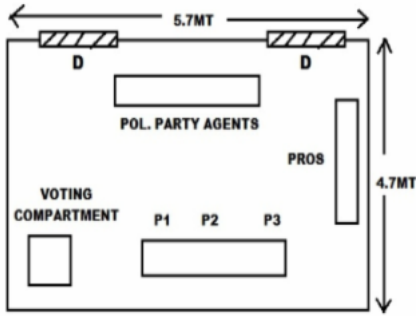

নির্বাচক নিবন্ধন আধিকারিকের স্বাক্ষর

Nazri Naksha

Google Map View

Polling Station Building Front View

Polling Station Front View

Cad View

Key MAP View

1 নাম : রিফ্ব বিবি স্বামীর নাম: ইসরাইল মোল্লা বাড়ির নং : n0269 বয়স : 33 লিঙ্গ : মহিলা	YMM1926294	ফটো উপলব্ধ	2 নাম : শফিকুল ইসলাম স্বামীর নাম: আব্দুল রসিদ বাড়ির নং : n0255 বয়স : 33 লিঙ্গ : পুরুষ	YMM1416528	ফটো উপলব্ধ	3 নাম : নাজিমা বিবি স্বামীর নাম: মুহাম্মদ মাহমুদ মোল্লা বাড়ির নং : না বয়স : 34 লিঙ্গ : মহিলা	YMM1926302	ফটো উপলব্ধ
4 নাম : রুনা বিবি স্বামীর নাম: তাজামুল উদ্দিন মোল্লা বাড়ির নং : n0156 বয়স : 36 লিঙ্গ : মহিলা	YMM1750900	ফটো উপলব্ধ	5 নাম : সাহিদা খাতুন স্বামীর নাম: মোজাফফার বৈদ্য বাড়ির নং : না বয়স : 33 লিঙ্গ : মহিলা	AMT0402677	ফটো উপলব্ধ	6 নাম : তাজামুল উদ্দিন মোল্লা পিতার নাম: আতিয়ার বংশী মোল্লা বাড়ির নং : n0156 বয়স : 35 লিঙ্গ : পুরুষ	YMM1286814	ফটো উপলব্ধ
7 নাম : নাজিমা খাতুন স্বামীর নাম: কাজী আব্দুল হামিদ বাড়ির নং : নং346 বয়স : 46 লিঙ্গ : মহিলা	LLR3142924	ফটো উপলব্ধ	8 নাম : আলোয়া বিবি স্বামীর নাম: আব্দুল রসিদ বাড়ির নং : n0252 বয়স : 58 লিঙ্গ : মহিলা	YMM2589364	ফটো উপলব্ধ	9 নাম : আব্দুল রসিদ পিতার নাম: আব্দুল গনি বাড়ির নং : n0253 বয়স : 65 লিঙ্গ : পুরুষ	YMM2588317	ফটো উপলব্ধ
10 নাম : নার্গিস পারভীন পিতার নাম: আজিম আলি বাড়ির নং : না বয়স : 29 লিঙ্গ : মহিলা	YCW1853704	ফটো উপলব্ধ	11 নাম : রুনুজা খাতুন স্বামীর নাম: মিরাজুল হাসান বৈদ্য বাড়ির নং : n0205 বয়স : 35 লিঙ্গ : মহিলা	YMM1926278	ফটো উপলব্ধ	12 নাম : সাইনুল আলি বৈদ্য পিতার নাম: আরেফ আলি বৈদ্য বাড়ির নং : 224 বয়স : 27 লিঙ্গ : পুরুষ	YMM2270221	ফটো উপলব্ধ
13 নাম : পাপিয়া বিবি স্বামীর নাম: রবিউল ইসলাম বাড়ির নং : n0254 বয়স : 31 লিঙ্গ : মহিলা	YMM1926328	ফটো উপলব্ধ	14 নাম : রাতুল গোলদার পিতার নাম: লুৎফার আলি গোলদার বাড়ির নং : n0254 বয়স : 29 লিঙ্গ : পুরুষ	YMM2058139	ফটো উপলব্ধ	15 নাম : রবিউল ইসলাম পিতার নাম: আব্দুল রশিদ বাড়ির নং : n0254 বয়স : 38 লিঙ্গ : পুরুষ	YMM1110584	ফটো উপলব্ধ
16 নাম : লক্ষ্মী কর্মকার স্বামীর নাম: তারক চন্দ্র কর্মকার বাড়ির নং : n0127 বয়স : 58 লিঙ্গ : মহিলা	WB/20/091/747617	ফটো উপলব্ধ	17 নাম : শুভেন্দু কর্মকার পিতার নাম: শিবনরায়ন কর্মকার বাড়ির নং : n0122 বয়স : 38 লিঙ্গ : পুরুষ	GGC3902384	ফটো উপলব্ধ	18 নাম : ঈমো কর্মকার স্বামীর নাম: শৈলেন্দ্রনাথ কর্মকার বাড়ির নং : n0122 বয়স : 46 লিঙ্গ : মহিলা	GGC3679032	ফটো উপলব্ধ
19 নাম : দিপেন্দ্র কর্মকার পিতার নাম: শিব নারায়ণ কর্মকার বাড়ির নং : n0122 বয়স : 36 লিঙ্গ : পুরুষ	GGC4523734	ফটো উপলব্ধ	20 নাম : রেকা কর্মকার স্বামীর নাম: শিব নারায়ণ কর্মকার বাড়ির নং : NO-198 বয়স : 58 লিঙ্গ : মহিলা	GGC1349927	ফটো উপলব্ধ	21 নাম : মোসুমী কর্মকার স্বামীর নাম: মনু কর্মকার বাড়ির নং : n0122 বয়স : 39 লিঙ্গ : মহিলা	GGC4194569	ফটো উপলব্ধ
22 নাম : মনু কর্মকার পিতার নাম: সন্তোষ কর্মকার বাড়ির নং : n0122 বয়স : 52 লিঙ্গ : পুরুষ	WB/20/091/747256	ফটো উপলব্ধ	23 নাম : শৈলেন কর্মকার পিতার নাম: সন্তোষ কর্মকার বাড়ির নং : n0122 বয়স : 61 লিঙ্গ : পুরুষ	WB/20/091/747240	ফটো উপলব্ধ	24 নাম : সেরিনা বিবি স্বামীর নাম: সফিকুল ইসলাম বাড়ির নং : 199 বয়স : 32 লিঙ্গ : মহিলা	YMM1750918	ফটো উপলব্ধ
25 নাম : সুশান্ত কর্মকার পিতার নাম: বদ্যনাথ কর্মকার বাড়ির নং : n0121 বয়স : 53 লিঙ্গ : পুরুষ	WB/20/091/747165	ফটো উপলব্ধ	26 নাম : শোভা কর্মকার স্বামীর নাম: সুশান্ত কর্মকার বাড়ির নং : 199 বয়স : 47 লিঙ্গ : মহিলা	YMM1287002	ফটো উপলব্ধ	27 নাম : বুদ্ধদেব কর্মকার পিতার নাম: তারক চন্দ্র কর্মকার বাড়ির নং : n0333 বয়স : 26 লিঙ্গ : পুরুষ	YMM2256113	ফটো উপলব্ধ
28 নাম : রিমা কর্মকার পিতার নাম: সৈলেন কর্মকার বাড়ির নং : না বয়স : 26 লিঙ্গ : মহিলা	YMM2759801	ফটো উপলব্ধ	29 নাম : নাজিমা খাতুন স্বামীর নাম: আতাবুদ্দিন বৈদ্য বাড়ির নং : না বয়স : 27 লিঙ্গ : মহিলা	YMM2758100	ফটো উপলব্ধ	30 নাম : অঞ্জীরা খাতুন স্বামীর নাম: আব্দুল হাকিম মোল্লা বাড়ির নং : না বয়স : 25 লিঙ্গ : মহিলা	YMM2762219	ফটো উপলব্ধ