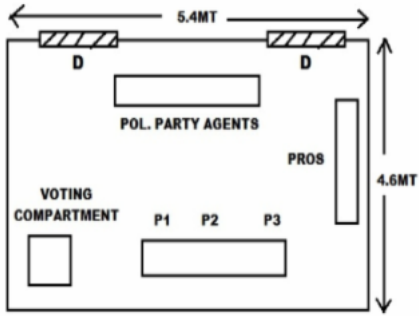

নির্বাচক নিবন্ধন আধিকারিকের স্বাক্ষর

Nazri Naksha

Google Map View

Polling Station Building Front View

Polling Station Front View

Cad View

Key MAP View

1	YMM2165959	নাম : রুকসোনা বিবি স্বামীর নাম: আজিবার মোল্লা বাড়ির নং : n0186 বয়স : 27 লিঙ্গ : মহিলা	ফটো উপলব্ধ	2	YMM3156858	নাম : আমির হামজা পিতার নাম: আরসাদুল ইসলাম বাড়ির নং : এন0218 বয়স : 21 লিঙ্গ : পুরুষ	ফটো উপলব্ধ	3	YMM2205979	নাম : আমির সোহেল পিতার নাম: আরসাদুল ইসলাম বাড়ির নং : এন0218 বয়স : 27 লিঙ্গ : পুরুষ	ফটো উপলব্ধ
4	YMM2698967	নাম : আবদুল আলামিন পিতার নাম: হাবিব মোল্ল্যা বাড়ির নং : N0 বয়স : 25 লিঙ্গ : পুরুষ	ফটো উপলব্ধ	5	YMM2700805	নাম : আজান আলি পিতার নাম: সিরাজুল মোল্ল্যা বাড়ির নং : N0 বয়স : 27 লিঙ্গ : পুরুষ	ফটো উপলব্ধ	6	YMM2665024	নাম : রাজিফা ইয়াসমিন স্বামীর নাম: মহঃ মহাসিন মোল্লা বাড়ির নং : এন বয়স : 26 লিঙ্গ : মহিলা	ফটো উপলব্ধ
7	YMM2314474	নাম : অনিন্দীতা কর্মকার পিতার নাম: সুভাষ কর্মকার বাড়ির নং : ১৫২ বয়স : 25 লিঙ্গ : মহিলা	ফটো উপলব্ধ	8	YMM2277390	নাম : সোমনাথ কর্মকার পিতার নাম: বিশ্বজিৎ কর্মকার বাড়ির নং : n0149 বয়স : 26 লিঙ্গ : পুরুষ	ফটো উপলব্ধ	9	YMM1107028	নাম : অনন্ত কর্মকার পিতার নাম: তারক কর্মকার বাড়ির নং : n0214 বয়স : 35 লিঙ্গ : পুরুষ	ফটো উপলব্ধ
10	GGC4370219	নাম : কৃষ্ণা কর্মকার স্বামীর নাম: পুলক কর্মকার বাড়ির নং : n0216 বয়স : 39 লিঙ্গ : মহিলা	ফটো উপলব্ধ	11	YMM2700599	নাম : অভিজিৎ কাহার মায়ের নাম: পুতুল কাহার বাড়ির নং : N0 বয়স : 24 লিঙ্গ : পুরুষ	ফটো উপলব্ধ	12	YMM2665495	নাম : তায়েবা খাতুন স্বামীর নাম: আনসুর মোল্লা বাড়ির নং : এন বয়স : 28 লিঙ্গ : মহিলা	ফটো উপলব্ধ
13	YMM2665545	নাম : পিয়াসা খাতুন পিতার নাম: নজরুল ইসলাম বাড়ির নং : এন বয়স : 24 লিঙ্গ : মহিলা	ফটো উপলব্ধ	14	YMM2698900	নাম : সালমা খাতুন পিতার নাম: আব্দুল মোল্ল্যা বাড়ির নং : N0 বয়স : 24 লিঙ্গ : মহিলা	ফটো উপলব্ধ	15	YMM2217461	নাম : নারগীস খাতুন পিতার নাম: নজরুল ইসলাম বাড়ির নং : n0233 বয়স : 32 লিঙ্গ : মহিলা	ফটো উপলব্ধ
16	YMM3030921	নাম : সাহিন মোল্লা পিতার নাম: আলিম মোল্লা বাড়ির নং : এন0193 বয়স : 22 লিঙ্গ : পুরুষ	ফটো উপলব্ধ	17	YMM2217487	নাম : তাসলিমা খাতুন পিতার নাম: সিরাজুল মোল্লা বাড়ির নং : n0235 বয়স : 31 লিঙ্গ : মহিলা	ফটো উপলব্ধ	18	YMM2697209	নাম : সাবানা খাতুন পিতার নাম: হবিবার মোল্ল্যা বাড়ির নং : N0 বয়স : 26 লিঙ্গ : মহিলা	ফটো উপলব্ধ
19	YMM2666121	নাম : কুলসুম খাতুন পিতার নাম: আলিম মোল্লা বাড়ির নং : 0193 বয়স : 24 লিঙ্গ : মহিলা	ফটো উপলব্ধ	20	YMM2272573	নাম : শুভঙ্কর ঘোষ পিতার নাম: শম্ভু যাদব ঘোষ বাড়ির নং : n0024 বয়স : 26 লিঙ্গ : পুরুষ	ফটো উপলব্ধ	21	YMM2165876	নাম : দীপঙ্কর ঘোষ পিতার নাম: ঘোষ শম্ভু যাদব বাড়ির নং : n0024 বয়স : 27 লিঙ্গ : পুরুষ	ফটো উপলব্ধ
22	YMM1578350	নাম : মঞ্জলদীপ ঘোষ পিতার নাম: শম্ভু ঘোষ বাড়ির নং : n0024 বয়স : 33 লিঙ্গ : পুরুষ	ফটো উপলব্ধ	23	UVL2450526	নাম : প্রিয়ান্বিতা ঘোষ স্বামীর নাম: বিশ্বজিৎ ঘোষ বাড়ির নং : N0187 বয়স : 31 লিঙ্গ : মহিলা	ফটো উপলব্ধ	24	WB/20/091/741217	নাম : সরস্বতী ঘোষ স্বামীর নাম: শম্ভুযেদব ঘোষ বাড়ির নং : n0024 বয়স : 50 লিঙ্গ : মহিলা	ফটো উপলব্ধ
25	WB/20/091/741004	নাম : কল্যাণী ডাস স্বামীর নাম: খকন ডাস বাড়ির নং : n0006 বয়স : 60 লিঙ্গ : মহিলা	ফটো উপলব্ধ	26	YMM1824028	নাম : সঞ্জয় দাস পিতার নাম: কল্যাণী দাস বাড়ির নং : n0006 বয়স : 36 লিঙ্গ : পুরুষ	ফটো উপলব্ধ	27	YMM1824010	নাম : সঞ্জীত দাস পিতার নাম: কল্যাণী দাস বাড়ির নং : n0006 বয়স : 33 লিঙ্গ : পুরুষ	ফটো উপলব্ধ
28	YMM2284784	নাম : সোমা দাস স্বামীর নাম: সঞ্জয় দাস বাড়ির নং : n0006 বয়স : 31 লিঙ্গ : মহিলা	ফটো উপলব্ধ	29	YMM2688240	নাম : অজয় দাস পিতার নাম: অমর দাস বাড়ির নং : N0 বয়স : 25 লিঙ্গ : পুরুষ	ফটো উপলব্ধ	30	YMM2688224	নাম : রাজা দাস পিতার নাম: অমর দাস বাড়ির নং : N0 বয়স : 28 লিঙ্গ : পুরুষ	ফটো উপলব্ধ