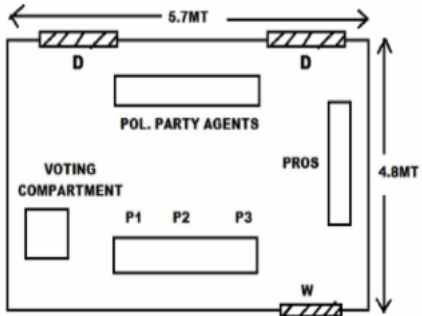

নির্বাচক নিবন্ধন আধিকারিকের স্বাক্ষর

Nazri Naksha

Google Map View

Polling Station Building Front View

Polling Station Front View

Cad View

Key MAP View

31 নাম : হালিমা বিবি স্বামীর নাম: আলমগীর ঢালী বাড়ির নং : n 0181 বয়স : 27 লিঙ্গ : মহিলা	YMM2934693	ফটো উপলব্ধ	32 নাম : তাল্লীরা বিবি স্বামীর নাম: নূরুদ্দিন ঢালী বাড়ির নং : এন0005 বয়স : 31 লিঙ্গ : মহিলা	YMM2934081	ফটো উপলব্ধ	33 নাম : সাবির উদ্দিন ঢালি পিতার নাম: সালাউদ্দিন ঢালি বাড়ির নং : এন0005 বয়স : 24 লিঙ্গ : পুরুষ	YMM2901478	ফটো উপলব্ধ
34 নাম : জমির মন্ডল পিতার নাম: বাপি মন্ডল বাড়ির নং : নং0013 বয়স : 22 লিঙ্গ : পুরুষ	YMM3137585	ফটো উপলব্ধ	35 নাম : মোহাম্মদ তাজউদ্দিন ঢালী পিতার নাম: মোহাম্মদ মহীউদ্দিন ঢালী বাড়ির নং : ঢালী পাড়া বয়স : 21 লিঙ্গ : পুরুষ	YMM3187044	ফটো উপলব্ধ	36 নাম : ডালিয়া বিবি স্বামীর নাম: বাপি মোল্লা বাড়ির নং : এন0186 বয়স : 29 লিঙ্গ : মহিলা	YMM2060069	ফটো উপলব্ধ
37 নাম : সাহেমা খাতুন পিতার নাম: আমিনুর রহমান মন্ডল বাড়ির নং : এন0020 বয়স : 31 লিঙ্গ : মহিলা	YMM2060135	ফটো উপলব্ধ	38 নাম : মাজিদা বিবি স্বামীর নাম: ইউনুস আলি মোল্লা বাড়ির নং : এন0017 বয়স : 58 লিঙ্গ : মহিলা	YMM2845139	ফটো উপলব্ধ	39 নাম : আনার আলি পিতার নাম: ইয়াকুব মন্ডল বাড়ির নং : এন0017 বয়স : 61 লিঙ্গ : পুরুষ	YMM3218021	ফটো উপলব্ধ
40 নাম : মুছা আলি মোল্লা পিতার নাম: ইউনুছ আলি মোল্লা বাড়ির নং : এন0017 বয়স : 34 লিঙ্গ : পুরুষ	YMM1289370	ফটো উপলব্ধ	41 নাম : মহঃ নিজামউদ্দিন পিতার নাম: হাজি নাসির উদ্দিন বাড়ির নং : n0008 বয়স : 63 লিঙ্গ : পুরুষ	YMM2635035	ফটো উপলব্ধ	42 নাম : তাজউদ্দিন আহমেদ পিতার নাম: মহঃ নিজামুদ্দিন বাড়ির নং : n0008 বয়স : 36 লিঙ্গ : পুরুষ	YMM0607713	ফটো উপলব্ধ
43 নাম : হালিমা বিবি স্বামীর নাম: মহঃ নিজামউদ্দিন বাড়ির নং : n0008 বয়স : 55 লিঙ্গ : মহিলা	YMM2634855	ফটো উপলব্ধ	44 নাম : রুমা বিবি স্বামীর নাম: নাজিমুল মণ্ডল বাড়ির নং : এন বয়স : 33 লিঙ্গ : মহিলা	YMM2060119	ফটো উপলব্ধ	45 নাম : মাগফুরা খাতুন মায়ের নাম: ফজিলা বিবি বাড়ির নং : বয়স : 34 লিঙ্গ : মহিলা	YMM1755131	ফটো উপলব্ধ
46 নাম : তুহিনা খাতুন পিতার নাম: মোজাম্মেল হোসেন বাড়ির নং : 9 বয়স : 33 লিঙ্গ : মহিলা	YMM1272582	ফটো উপলব্ধ	47 নাম : মোরজিনা খাতুন পিতার নাম: আব্দুল হামিদ হাজারা বাড়ির নং : 10 বয়স : 43 লিঙ্গ : মহিলা	YMM1387786	ফটো উপলব্ধ	48 নাম : মহঃ সাহিনুর ইসলাম পিতার নাম: সাহিদুল ইসলাম বাড়ির নং : n0009 বয়স : 36 লিঙ্গ : পুরুষ	YMM1111004	ফটো উপলব্ধ
49 নাম : তমুরা হমীদা স্বামীর নাম: মহঃ শমীমোদ্দিন হমীদা বাড়ির নং : n0008 বয়স : 46 লিঙ্গ : মহিলা	GGC2243392	ফটো উপলব্ধ	50 নাম : নাসিমা বিবি স্বামীর নাম: সফিকুল মন্ডল বাড়ির নং : n0198 বয়স : 28 লিঙ্গ : মহিলা	YMM1928027	ফটো উপলব্ধ	51 নাম : সৈদল ইসলাম পিতার নাম: সামাসের আলি মন্ডল বাড়ির নং : n0009 বয়স : 68 লিঙ্গ : পুরুষ	YMM2844595	ফটো উপলব্ধ
52 নাম : তাসলিমা বিবি স্বামীর নাম: বাপি মোগল বাড়ির নং : এন0013 বয়স : 38 লিঙ্গ : মহিলা	GGC4523320	ফটো উপলব্ধ	53 নাম : বাপি মোগল পিতার নাম: নজরুল ইসলাম মোগল বাড়ির নং : এন0013 বয়স : 44 লিঙ্গ : পুরুষ	GGC3073988	ফটো উপলব্ধ	54 নাম : খাদিজা খাতুন স্বামীর নাম: মহঃ কুতুবউদ্দিন ঢালী বাড়ির নং : এন0005 বয়স : 31 লিঙ্গ : মহিলা	YMM2920601	ফটো উপলব্ধ
55 নাম : মহিমা বিবি স্বামীর নাম: সাকিম উদ্দিন ঢালী বাড়ির নং : এন0005 বয়স : 46 লিঙ্গ : মহিলা	YMM2915874	ফটো উপলব্ধ	56 নাম : রুপা বিবি স্বামীর নাম: আলাউদ্দিন ঢালী বাড়ির নং : এন0005 বয়স : 52 লিঙ্গ : মহিলা	YMM2905677	ফটো উপলব্ধ	57 নাম : রমজন আলি পিতার নাম: ওলি মোহঃ বাড়ির নং : - বয়স : 36 লিঙ্গ : পুরুষ	GGC4317087	ফটো উপলব্ধ
58 নাম : হোসেনা বিবি স্বামীর নাম: বাপি আহম্মদ বাড়ির নং : - বয়স : 52 লিঙ্গ : মহিলা	WB/20/091/201722	ফটো উপলব্ধ	59 নাম : ইউনুস আলি মোল্লা পিতার নাম: ইয়াকুব মন্ডল বাড়ির নং : এন0017 বয়স : 65 লিঙ্গ : পুরুষ	YMM2845071	ফটো উপলব্ধ	60 নাম : বিশুজিৎ তারকনাথ বিশ্বাস পিতার নাম: ঠাট্টা ঠাট্টা বাড়ির নং : বিদ্যাধরপুর বয়স : 42 লিঙ্গ : পুরুষ	LTV2338036	ফটো উপলব্ধ