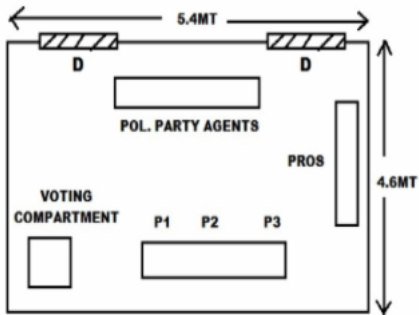

নির্বাচক নিবন্ধন আধিকারিকের স্বাক্ষর

Nazri Naksha

Google Map View

Polling Station Building Front View

Polling Station Front View

Cad View

Key MAP View

বিধানসভা নির্বাচনক্ষেত্রের নং, নাম : 115-রাজারহাট নিউটাউন
ভাগ নং, নাম : 1-পানাপুকুর ও দক্ষিণ পাড়া