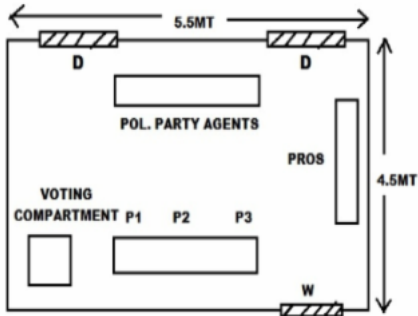

নির্বাচক নিবন্ধন আধিকারিকের স্বাক্ষর

Nazri Naksha

Google Map View

Polling Station Building Front View

Polling Station Front View

Cad View

Key MAP View

1 নাম : সাবিকুন নাহার স্বামীর নাম: রাসেদ আলি বাড়ির নং : এন০০১ বয়স : 28 লিঙ্গ : মহিলা	YMM2314862	ফটো উপলব্ধ	2 নাম : সেখ মনিরুদ্দিন পিতার নাম: সেখ মহিউদ্দিন বাড়ির নং : n0019 বয়স : 46 লিঙ্গ : পুরুষ	GGC2166528	ফটো উপলব্ধ	3 নাম : শেখ আজিজুল রহমান পিতার নাম: মতিয়ার রহমান বাড়ির নং : n0022 বয়স : 51 লিঙ্গ : পুরুষ	YMM2589646	ফটো উপলব্ধ
4 নাম : মসকুরা বিবি স্বামীর নাম: শেখ . অজিজুল রহমান বাড়ির নং : n0022 বয়স : 43 লিঙ্গ : মহিলা	GGC3083078	ফটো উপলব্ধ	5 নাম : রিমি পারভিন সুলতানা স্বামীর নাম: সেখ মনিরুদ্দিন বাড়ির নং : n0019 বয়স : 41 লিঙ্গ : মহিলা	GGC3903259	ফটো উপলব্ধ	6 নাম : জুলফীকর আলি পিতার নাম: জফর আলি বাড়ির নং : n0014 বয়স : 45 লিঙ্গ : পুরুষ	GGC2241701	ফটো উপলব্ধ
7 নাম : সেখ নজরুল রহমান পিতার নাম: সেখ মতিয়ার রহমান বাড়ির নং : n0022 বয়স : 57 লিঙ্গ : পুরুষ	YMM2615722	ফটো উপলব্ধ	8 নাম : সেখ সরিফুল ইসলাম পিতার নাম: সেখ মফিজুল ইসলাম বাড়ির নং : n0008 বয়স : 35 লিঙ্গ : পুরুষ	YMM1113554	ফটো উপলব্ধ	9 নাম : ফাতিমা বিবি স্বামীর নাম: সেখ জামাল উদ্দিন বাড়ির নং : n0002 বয়স : 35 লিঙ্গ : মহিলা	YMM1113646	ফটো উপলব্ধ
10 নাম : সেখ জামাল উদ্দিন পিতার নাম: সেখ কুতুবউদ্দিন বাড়ির নং : n0002 বয়স : 49 লিঙ্গ : পুরুষ	YMM2611382	ফটো উপলব্ধ	11 নাম : নাসিমউদ্দিন আনসারী পিতার নাম: নূরউদ্দিন আনসারী বাড়ির নং : n0006 বয়স : 44 লিঙ্গ : পুরুষ	GGC2243608	ফটো উপলব্ধ	12 নাম : আকবর আলি পিতার নাম: মন্ডল ছাত্তার আলি মন্ডল বাড়ির নং : n0013 বয়স : 62 লিঙ্গ : পুরুষ	YMM2616258	ফটো উপলব্ধ
13 নাম : রুকসেনা সুলতানা স্বামীর নাম: সেখ নজরুল রহমান বাড়ির নং : n0022 বয়স : 46 লিঙ্গ : মহিলা	GGC3083045	ফটো উপলব্ধ	14 নাম : সেখ সফিকুল ইসলাম পিতার নাম: সেখ সিরাজউদ্দিন আহমেদ বাড়ির নং : N0008 বয়স : 46 লিঙ্গ : পুরুষ	GGC2242642	ফটো উপলব্ধ	15 নাম : সায়মা বিবি স্বামীর নাম: সেখ নূর মহাম্মদ বাড়ির নং : n0103 বয়স : 34 লিঙ্গ : মহিলা	YCW1569169	ফটো উপলব্ধ
16 নাম : জোৎস্না বিবি স্বামীর নাম: সেখ নাজিমুদ্দিন বাড়ির নং : N0014 বয়স : 40 লিঙ্গ : মহিলা	YMM0623140	ফটো উপলব্ধ	17 নাম : সাবিনা খাতুন পিতার নাম: সিরাজুল হক বাড়ির নং : n0014 বয়স : 31 লিঙ্গ : মহিলা	YMM2145308	ফটো উপলব্ধ	18 নাম : মহঃ শাহনুজ্জামান পিতার নাম: নূরউদ্দিন আনসারী বাড়ির নং : n0006 বয়স : 42 লিঙ্গ : পুরুষ	YMM2609477	ফটো উপলব্ধ
19 নাম : শেখ মোজাহীদুল ইসলাম পিতার নাম: শেখ সিরাজুদ্দিন আহমেদ বাড়ির নং : n0008 বয়স : 51 লিঙ্গ : পুরুষ	YMM2614535	ফটো উপলব্ধ	20 নাম : শাহাজান আলি পিতার নাম: ছত্তার আলি মোগল বাড়ির নং : n0001 বয়স : 43 লিঙ্গ : পুরুষ	GGC3082922	ফটো উপলব্ধ	21 নাম : মমতাজ বেগম স্বামীর নাম: আজহার আলি বাড়ির নং : n0012 বয়স : 45 লিঙ্গ : মহিলা	YMM2842508	ফটো উপলব্ধ
22 নাম : শেখ রফিকুল ইসলাম পিতার নাম: শেখ সিরাজুদ্দিন আহমেদ আহমেদ বাড়ির নং : n0008 বয়স : 49 লিঙ্গ : পুরুষ	YMM2615524	ফটো উপলব্ধ	23 নাম : মহঃ ইদ্রিস আলি পিতার নাম: আবদুল আজিজ বাড়ির নং : n0004 বয়স : 70 লিঙ্গ : পুরুষ	YMM2612158	ফটো উপলব্ধ	24 নাম : শেখ সীরাজুদ্দিন পিতার নাম: শেখ আব্দুল মজিদ বাড়ির নং : n0026 বয়স : 66 লিঙ্গ : পুরুষ	GGC0050922	ফটো উপলব্ধ
25 নাম : মর্জিনা বিবি স্বামীর নাম: শেখ . ম. উদ্দিন বাড়ির নং : n0019 বয়স : 68 লিঙ্গ : মহিলা	GGC4197000	ফটো উপলব্ধ	26 নাম : সেখ মহিউদ্দিন পিতার নাম: শেখ আব্দুল মজিদ বাড়ির নং : n0024 বয়স : 78 লিঙ্গ : পুরুষ	YMM2839249	ফটো উপলব্ধ	27 নাম : সায়মা বিবি স্বামীর নাম: শেখ মফিজুল ইসলাম বাড়ির নং : n0008 বয়স : 51 লিঙ্গ : মহিলা	YMM2613552	ফটো উপলব্ধ
28 নাম : সেখ ওয়াসেক রহমান পিতার নাম: সেখ মতিয়ার রহমান বাড়ির নং : n0022 বয়স : 53 লিঙ্গ : পুরুষ	GGC3083052	ফটো উপলব্ধ	29 নাম : মাসুরা বিবি স্বামীর নাম: নূরুদ্দিন আনসারি বাড়ির নং : n0006 বয়স : 63 লিঙ্গ : মহিলা	YMM2843654	ফটো উপলব্ধ	30 নাম : নাজবুন নাহার স্বামীর নাম: শেখ সফিকুল ইসলাম বাড়ির নং : n0088 বয়স : 35 লিঙ্গ : মহিলা	YMM1756527	ফটো উপলব্ধ