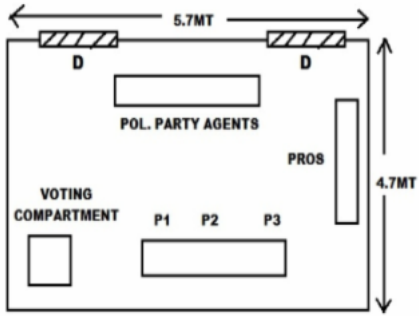

নির্বাচক নিবন্ধন আধিকারিকের স্বাক্ষর

Nazri Naksha

Google Map View

Polling Station Building Front View

Polling Station Front View

Cad View

Key MAP View

1 নাম : মহিদুল গাজী পিতার নাম: মুজিত আলি গাজী বাড়ির নং : এন বয়স : 37 লিঙ্গ : পুরুষ	YMM2307890	ফটো উপলব্ধ	2 নাম : মহঃ মিজানুল ইসলাম পিতার নাম: মহঃ আমিনুল ইসলাম বাড়ির নং : n0064 বয়স : 37 লিঙ্গ : পুরুষ	GGC4389151	ফটো উপলব্ধ	3 নাম : সাবানা বিবি স্বামীর নাম: আব্দুলা মোল্লা বাড়ির নং : n0025 বয়স : 27 লিঙ্গ : মহিলা	YMM2331783	ফটো উপলব্ধ
4 নাম : বিলকিস বিবি স্বামীর নাম: রউফ আলি মোল্লা বাড়ির নং : n0004 বয়স : 26 লিঙ্গ : মহিলা	YMM2331643	ফটো উপলব্ধ	5 নাম : রহেনা বিবি স্বামীর নাম: রহিম আলি বাড়ির নং : n0140 বয়স : 37 লিঙ্গ : মহিলা	GGC4388617	ফটো উপলব্ধ	6 নাম : হাবিবর রহমান গাজী পিতার নাম: আবুবক্কর গাজী বাড়ির নং : n0118 বয়স : 49 লিঙ্গ : পুরুষ	WB/20/091/732197	ফটো উপলব্ধ
7 নাম : হাসেন আলি গাজী পিতার নাম: মোতার আলী গাজী বাড়ির নং : n0108 বয়স : 57 লিঙ্গ : পুরুষ	YMM2602928	ফটো উপলব্ধ	8 নাম : খাদিজা বিবি স্বামীর নাম: সরিকুল ইসলাম বাড়ির নং : 91A বয়স : 35 লিঙ্গ : মহিলা	YMM1824291	ফটো উপলব্ধ	9 নাম : মোঃ ফারুকুল ইসলাম পিতার নাম: মোঃ আমিনুল ইসলাম বাড়ির নং : n0064 বয়স : 42 লিঙ্গ : পুরুষ	GGC3067055	ফটো উপলব্ধ
10 নাম : ঋনা বিবি স্বামীর নাম: কমির আলি বাড়ির নং : n0140 বয়স : 39 লিঙ্গ : মহিলা	GGC4388591	ফটো উপলব্ধ	11 নাম : শোবেজন বিবি স্বামীর নাম: ফকীর আলী গাজী বাড়ির নং : n0105 বয়স : 88 লিঙ্গ : মহিলা	WB/20/091/732551	ফটো উপলব্ধ	12 নাম : মঃ মণিরুল গাজী পিতার নাম: মুজিদ আলি গাজী বাড়ির নং : n0105 বয়স : 36 লিঙ্গ : পুরুষ	GGC4521779	ফটো উপলব্ধ
13 নাম : রশিদ আলী গাজী পিতার নাম: হাসেন আলি গাজী বাড়ির নং : 170 বয়স : 35 লিঙ্গ : পুরুষ	YMM1117274	ফটো উপলব্ধ	14 নাম : রিনা পারভীন স্বামীর নাম: মনিরুল ইসলাম বাড়ির নং : n0012 বয়স : 38 লিঙ্গ : মহিলা	YMM0641795	ফটো উপলব্ধ	15 নাম : আফরোজা খাতুন স্বামীর নাম: ইয়ানাবী গাজী বাড়ির নং : n0169 বয়স : 38 লিঙ্গ : মহিলা	YMM2170934	ফটো উপলব্ধ
16 নাম : রশিদা বিবি স্বামীর নাম: নওশাদ গজি বাড়ির নং : n0012 বয়স : 62 লিঙ্গ : মহিলা	WB/20/091/732038	ফটো উপলব্ধ	17 নাম : সেখ নাসিম আহমেদ পিতার নাম: সেখ শাহনওয়াজ উদ্দিন আহমেদ বাড়ির নং : n0067 বয়স : 31 লিঙ্গ : পুরুষ	YMM1585405	ফটো উপলব্ধ	18 নাম : মোনায়ারা বিবি স্বামীর নাম: ইয়াত আলি বাড়ির নং : n0138 বয়স : 56 লিঙ্গ : মহিলা	YMM2600195	ফটো উপলব্ধ
19 নাম : সমিরণ বিবি স্বামীর নাম: দাউদ মোল্লা বাড়ির নং : n0025 বয়স : 54 লিঙ্গ : মহিলা	YMM2600260	ফটো উপলব্ধ	20 নাম : হাবু আলি গাজী পিতার নাম: ফকির আলি গাজী বাড়ির নং : n0105 বয়স : 41 লিঙ্গ : পুরুষ	GGC4522124	ফটো উপলব্ধ	21 নাম : আইজুল সাঁপুই পিতার নাম: অবৈদ আলী সাঁপুই বাড়ির নং : n0047 বয়স : 27 লিঙ্গ : পুরুষ	YMM2260461	ফটো উপলব্ধ
22 নাম : ইয়ানাবী গাজী পিতার নাম: মফিজুদ্দিন গাজী বাড়ির নং : n0113 বয়স : 42 লিঙ্গ : পুরুষ	GGC4389060	ফটো উপলব্ধ	23 নাম : মামনি খাতুন বিবি স্বামীর নাম: নুরনবী গাজী বাড়ির নং : 175 বয়স : 34 লিঙ্গ : মহিলা	YMM1293745	ফটো উপলব্ধ	24 নাম : মইনুর মোল্লা স্বামীর নাম: মফিজুদ্দিন মোল্লা বাড়ির নং : n0140 বয়স : 41 লিঙ্গ : পুরুষ	YMM0640698	ফটো উপলব্ধ
25 নাম : আতিয়ার মোল্লা পিতার নাম: হারান আলি মোল্লা বাড়ির নং : 41 বয়স : 34 লিঙ্গ : পুরুষ	YMM1117316	ফটো উপলব্ধ	26 নাম : মহঃ ইউনুস আলী মোল্লা পিতার নাম: ইয়াত আলি মোল্লা বাড়ির নং : n0138 বয়স : 35 লিঙ্গ : পুরুষ	YMM1117134	ফটো উপলব্ধ	27 নাম : আহমাদ গাজী পিতার নাম: আব্দুল গাজী বাড়ির নং : n0105 বয়স : 44 লিঙ্গ : পুরুষ	YMM2598373	ফটো উপলব্ধ
28 নাম : আকলিমা খাতুন স্বামীর নাম: সেখ হাসান সালাহউদ্দিন আহমেদ বাড়ির নং : n0158 বয়স : 70 লিঙ্গ : মহিলা	GGC2279321	ফটো উপলব্ধ	29 নাম : মোসাঃ রহিমা বিবি স্বামীর নাম: হাবু আলি গাজী বাড়ির নং : n0105 বয়স : 34 লিঙ্গ : মহিলা	YMM1116995	ফটো উপলব্ধ	30 নাম : সোনামনি বিবি স্বামীর নাম: সিরাজুল আলী মোল্লা বাড়ির নং : n0027 বয়স : 30 লিঙ্গ : মহিলা	YMM2231454	ফটো উপলব্ধ