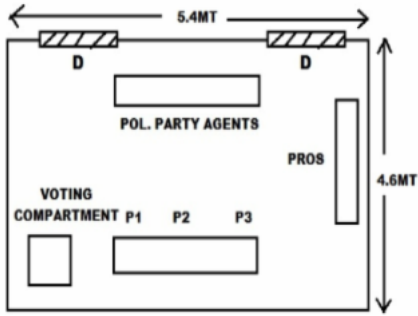

নির্বাচক নিবন্ধন আধিকারিকের স্বাক্ষর

Nazri Naksha

Google Map View

Polling Station Building Front View

Polling Station Front View

Cad View

Key MAP View

1 নাম : বৃহস্পতি মন্ডল স্বামীর নাম: অজিত মণ্ডল বাড়ির নং : নং100 বয়স : 59 লিঙ্গ : মহিলা	WRI2414167 ফটো উপলব্ধ	2 নাম : অমল লক্ষর পিতার নাম: হারান চন্দ্র লক্ষর বাড়ির নং : n0100 বয়স : 53 লিঙ্গ : পুরুষ	WB/20/091/720510 ফটো উপলব্ধ	3 নাম : সমর লক্ষর পিতার নাম: হারান চন্দ্র লক্ষর বাড়ির নং : n0100 বয়স : 51 লিঙ্গ : পুরুষ	WB/20/091/720461 ফটো উপলব্ধ
4 নাম : অসিমা নক্ষর স্বামীর নাম: সমর নক্ষর বাড়ির নং : n0100 বয়স : 45 লিঙ্গ : মহিলা	YMM1932052 ফটো উপলব্ধ	5 নাম : জয়ন্তী নক্ষর স্বামীর নাম: নীর্মল নক্ষর বাড়ির নং : N0101 বয়স : 53 লিঙ্গ : মহিলা	WB/20/091/477412 ফটো উপলব্ধ	6 নাম : ঋতম কৈরি পিতার নাম: রাকেশ কৈরি বাড়ির নং : শিখরপুর বয়স : 23 লিঙ্গ : পুরুষ	YMM3186640 ফটো উপলব্ধ
7 নাম : ঈশা কইরি স্বামীর নাম: রকেশ কইরি বাড়ির নং : n0001 বয়স : 45 লিঙ্গ : মহিলা	GGC3061298 ফটো উপলব্ধ	8 নাম : অবুনা কইরি স্বামীর নাম: বলিরাম কইরি বাড়ির নং : NO-001 বয়স : 66 লিঙ্গ : মহিলা	GGC1307834 ফটো উপলব্ধ	9 নাম : রকেশ কঁড়ি পিতার নাম: বলিরাম কঁড়ি বাড়ির নং : n0001 বয়স : 49 লিঙ্গ : পুরুষ	WB/20/091/720467 ফটো উপলব্ধ
10 নাম : গুটচত্ব কটন্বুজুণ পিতার নাম: গুটচত্ব কটন্বুজুণ বাড়ির নং : n0270 বয়স : 37 লিঙ্গ : পুরুষ	YMM0646018 ফটো উপলব্ধ	11 নাম : গুটচত্ব কটন্বুজুণ পিতার নাম: কটন্বুজুণ বাড়ির নং : n0271 বয়স : 39 লিঙ্গ : পুরুষ	YMM0645713 ফটো উপলব্ধ	12 নাম : টুঙ্গা বিশ্বাস স্বামীর নাম: কৃষ্ণেন্দু বিশ্বাস বাড়ির নং : 271 বয়স : 31 লিঙ্গ : মহিলা	YMM1824408 ফটো উপলব্ধ
13 নাম : সহিত কুণ্ড পিতার নাম: নৃত্য গোপাল কুণ্ড বাড়ির নং : An-38 বয়স : 56 লিঙ্গ : পুরুষ	DKN1825934 ফটো উপলব্ধ	14 নাম : ইলিনা কুণ্ড পিতার নাম: সহিত কুণ্ড বাড়ির নং : এ এন -38 বয়স : 23 লিঙ্গ : মহিলা	YMM3023710 ফটো উপলব্ধ	15 নাম : সৌমজিৎ কুণ্ড পিতার নাম: নৃত্য গোপাল কুণ্ড বাড়ির নং : Vedic Village বয়স : 47 লিঙ্গ : পুরুষ	YMM1824416 ফটো উপলব্ধ
16 নাম : পায়েল কুণ্ড স্বামীর নাম: সৌমজিৎ কুণ্ড বাড়ির নং : Vedic Village বয়স : 46 লিঙ্গ : মহিলা	YMM1824424 ফটো উপলব্ধ	17 নাম : প্রণতি লক্ষর স্বামীর নাম: রজনীকুমার লক্ষর বাড়ির নং : 145 বয়স : 60 লিঙ্গ : মহিলা	YMM3188851 ফটো উপলব্ধ	18 নাম : রজনী কুমার নক্ষর পিতার নাম: তারক চন্দ্র নক্ষর বাড়ির নং : 00 বয়স : 67 লিঙ্গ : পুরুষ	YMM3188752 ফটো উপলব্ধ
19 নাম : সুজয় প্রমাণিক পিতার নাম: কালীপদ প্রমাণিক বাড়ির নং : এন0158 বয়স : 22 লিঙ্গ : পুরুষ	YMM3058062 ফটো উপলব্ধ	20 নাম : সুপর্ণা দাস পিতার নাম: সুকেন দাস বাড়ির নং : এন0148 বয়স : 23 লিঙ্গ : মহিলা	YMM3036886 ফটো উপলব্ধ	21 নাম : শুশান্ত দাস পিতার নাম: তরুণ কুমার দাস বাড়ির নং : n0148 বয়স : 54 লিঙ্গ : পুরুষ	YMM3101797 ফটো উপলব্ধ
22 নাম : সরজিত কসরকার পিতার নাম: অমল কসরকার বাড়ির নং : n0148 বয়স : 43 লিঙ্গ : পুরুষ	GGC2164580 ফটো উপলব্ধ	23 নাম : সুখেন দাস পিতার নাম: সুশান্ত দাস বাড়ির নং : n0148 বয়স : 29 লিঙ্গ : পুরুষ	YMM2063618 ফটো উপলব্ধ	24 নাম : লক্ষ্মী সরকার স্বামীর নাম: সুরজিত সরকার বাড়ির নং : n0148 বয়স : 48 লিঙ্গ : মহিলা	YMM1977107 ফটো উপলব্ধ
25 নাম : গুটচত্ব গুজুণ্ড স্বামীর নাম: কুজুণ্ড বাড়ির নং : n0274 বয়স : 45 লিঙ্গ : মহিলা	YMM0649269 ফটো উপলব্ধ	26 নাম : গুজুণ্ড স্বামীর নাম: কুজুণ্ড বাড়ির নং : n0272 বয়স : 40 লিঙ্গ : মহিলা	YMM0647065 ফটো উপলব্ধ	27 নাম : তাপসী ঘোষ স্বামীর নাম: অতনু ঘোষ বাড়ির নং : ডি এন12 বয়স : 52 লিঙ্গ : মহিলা	ZYR2915619 ফটো উপলব্ধ
28 নাম : নিলয় ঘোষ পিতার নাম: অতনু ঘোষ বাড়ির নং : ডি এন 12 বয়স : 28 লিঙ্গ : পুরুষ	ZYR2915593 ফটো উপলব্ধ	29 নাম : অতনু ঘোষ পিতার নাম: রাধা মোহন ঘোষ বাড়ির নং : ডি এন 12 বয়স : 57 লিঙ্গ : পুরুষ	ZYR2915601 ফটো উপলব্ধ	30 নাম : কুশল ঘোষ পিতার নাম: কার্তিক ঘোষ বাড়ির নং : এন00123 বয়স : 24 লিঙ্গ : পুরুষ	YMM3075819 ফটো উপলব্ধ