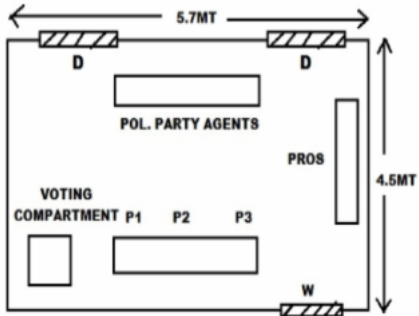

নির্বাচক নিবন্ধন আধিকারিকের স্বাক্ষর

Nazri Naksha

Google Map View

Polling Station Building Front View

Polling Station Front View

Cad View

Key MAP View

1	YMM2633840	নাম : সুকান্ত রায় পিতার নাম: প্রভাত কুমার রায় বাড়ির নং : n0132 বয়স : 57 লিঙ্গ : পুরুষ	ফটো উপলব্ধ	2	YMM2673739	নাম : লক্ষীবালা রায় অন্যান্য: রবীন্দ্র নাথ রায় বাড়ির নং : এন বয়স : 98 লিঙ্গ : মহিলা	ফটো উপলব্ধ	3	TGI2282894	নাম : অনুজা পাত্র ভট্টাচার্য্য স্বামীর নাম: সোমনাথ ভট্টাচার্য্য বাড়ির নং : D2/11 বয়স : 41 লিঙ্গ : মহিলা	ফটো উপলব্ধ
4	YMM2674430	নাম : কনিকা নস্কর পিতার নাম: বিমল নস্কর বাড়ির নং : এন বয়স : 24 লিঙ্গ : মহিলা	ফটো উপলব্ধ	5	YDL1006576	নাম : পিতার নাম: বাড়ির নং : গ্রিনটেক সিটি স্মার্ট হোম 2, বয়স : 71 লিঙ্গ : পুরুষ	ফটো উপলব্ধ	6	YMM2633899	নাম : কবিতা রায় স্বামীর নাম: সুকান্ত রায় বাড়ির নং : এন বয়স : 53 লিঙ্গ : মহিলা	ফটো উপলব্ধ
7	YMM2876589	নাম : প্রসাদ কসরকার পিতার নাম: সূর্যকান্ত কসরকার বাড়ির নং : এন0120 বয়স : 75 লিঙ্গ : পুরুষ	ফটো উপলব্ধ	8	GGC4182911	নাম : বৃহস্পতি কসরকার স্বামীর নাম: প্রসাদ কসরকার বাড়ির নং : n0120 বয়স : 67 লিঙ্গ : মহিলা	ফটো উপলব্ধ	9	YMM1420223	নাম : বুলু সরকার স্বামীর নাম: গোবিন্দ সরকার বাড়ির নং : n0119 বয়স : 34 লিঙ্গ : মহিলা	ফটো উপলব্ধ
10	GGC4383519	নাম : গোবিন্দ কসরকার পিতার নাম: সুদম কসরকার বাড়ির নং : n0119 বয়স : 38 লিঙ্গ : পুরুষ	ফটো উপলব্ধ	11	WB/20/091/693427	নাম : সংদিয়া কসরকার স্বামীর নাম: সুদম কসরকার বাড়ির নং : n0119 বয়স : 56 লিঙ্গ : মহিলা	ফটো উপলব্ধ	12	WB/20/091/693052	নাম : সুদম কসরকার পিতার নাম: সূর্যকান্ত কসরকার বাড়ির নং : n0119 বয়স : 61 লিঙ্গ : পুরুষ	ফটো উপলব্ধ
13	YMM1294594	নাম : শৈলেন গাইন পিতার নাম: গৌরপদ গাইন বাড়ির নং : n0210 বয়স : 48 লিঙ্গ : পুরুষ	ফটো উপলব্ধ	14	YMM1118579	নাম : চন্দ্রা গাইন স্বামীর নাম: শৈলেন গাইন বাড়ির নং : n0209 বয়স : 42 লিঙ্গ : মহিলা	ফটো উপলব্ধ	15	GGC4182960	নাম : অধরেন্দু গৌষ পিতার নাম: পঞ্চানন গৌষ বাড়ির নং : 43 বয়স : 74 লিঙ্গ : পুরুষ	ফটো উপলব্ধ
16	GGC4182689	নাম : শুশান্ত ঝা পিতার নাম: শিবনাথ ঝা বাড়ির নং : N/0221 বয়স : 50 লিঙ্গ : পুরুষ	ফটো উপলব্ধ	17	WB/20/091/693442	নাম : দরপন ঘা স্বামীর নাম: শীবনথ ঘা বাড়ির নং : n0050 বয়স : 62 লিঙ্গ : মহিলা	ফটো উপলব্ধ	18	YMM3300951	নাম : বীনা চক্রবর্তী স্বামীর নাম: শঙ্কর চক্রবর্তী বাড়ির নং : n0001 বয়স : 66 লিঙ্গ : মহিলা	ফটো উপলব্ধ
19	YMM1294677	নাম : শুচিস্মিতা চক্রবর্তী স্বামীর নাম: মিতুন চক্রবর্তী বাড়ির নং : n0003 বয়স : 37 লিঙ্গ : মহিলা	ফটো উপলব্ধ	20	YMM1294669	নাম : দীপিকা চক্রবর্তী স্বামীর নাম: কৃষ্ণপদ চক্রবর্তী বাড়ির নং : n0002 বয়স : 35 লিঙ্গ : মহিলা	ফটো উপলব্ধ	21	GGC3040383	নাম : কৃষ্ণপদ চক্রবর্তী পিতার নাম: বাটুল চক্রবর্তী বাড়ির নং : n0002 বয়স : 42 লিঙ্গ : পুরুষ	ফটো উপলব্ধ
22	WB/20/091/693336	নাম : বেনু চক্রবর্তী স্বামীর নাম: বাটুল চক্রবর্তী বাড়ির নং : n0002 বয়স : 56 লিঙ্গ : মহিলা	ফটো উপলব্ধ	23	YMM2988798	নাম : মীরা চক্রবর্তী স্বামীর নাম: দিলীপ চক্রবর্তী বাড়ির নং : n0003 বয়স : 57 লিঙ্গ : মহিলা	ফটো উপলব্ধ	24	GGC3040375	নাম : দীপঙ্কর চক্রবর্তী পিতার নাম: শঙ্কর চক্রবর্তী বাড়ির নং : n0001 বয়স : 50 লিঙ্গ : পুরুষ	ফটো উপলব্ধ
25	YMM1597624	নাম : কাজল চক্রবর্তী স্বামীর নাম: শুভঙ্কর চক্রবর্তী বাড়ির নং : n0001 বয়স : 31 লিঙ্গ : মহিলা	ফটো উপলব্ধ	26	GGC4517306	নাম : শুভঙ্কর চক্রবর্তী পিতার নাম: শঙ্কর চক্রবর্তী বাড়ির নং : n0001 বয়স : 37 লিঙ্গ : পুরুষ	ফটো উপলব্ধ	27	YMM1294743	নাম : স্বপ্না চক্রবর্তী স্বামীর নাম: দিপঙ্কর চক্রবর্তী বাড়ির নং : 169 বয়স : 34 লিঙ্গ : মহিলা	ফটো উপলব্ধ
28	YMM2673796	নাম : রিয়া চক্রবর্তী স্বামীর নাম: ভাস্কর চক্রবর্তী বাড়ির নং : N0001 বয়স : 24 লিঙ্গ : মহিলা	ফটো উপলব্ধ	29	GGC4383568	নাম : মিতুন চক্রবর্তী পিতার নাম: দিলীপ চক্রবর্তী বাড়ির নং : n0003 বয়স : 37 লিঙ্গ : পুরুষ	ফটো উপলব্ধ	30	YMM1294776	নাম : ভাস্কর চক্রবর্তী পিতার নাম: শঙ্কর চক্রবর্তী বাড়ির নং : n0001 বয়স : 35 লিঙ্গ : পুরুষ	ফটো উপলব্ধ