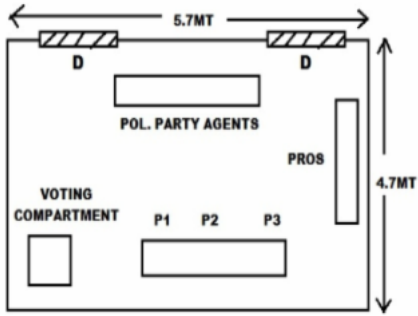

নির্বাচক নিবন্ধন আধিকারিকের স্বাক্ষর

Nazri Naksha

Google Map View

Polling Station Building Front View

Polling Station Front View

Cad View

Key MAP View

| | | | | | |
|--|--------------------------------|--|--------------------------------|---|--------------------------------|
| 1 নাম : মর্জিনা বিবি স্বামীর নাম: সৈয়দ আলি মেলা বাড়ির নং : এন0100 বয়স : 45 লিঙ্গ : মহিলা | GGC3660412 ফটো উপলব্ধ | 2 নাম : মিহিরুন বিবি স্বামীর নাম: খয়রুল ফকির বাড়ির নং : n0173 বয়স : 35 লিঙ্গ : মহিলা | YMM1587765 ফটো উপলব্ধ | 3 নাম : ফাইজার ফকির পিতার নাম: লোকমান ফকির বাড়ির নং : n0173 বয়স : 30 লিঙ্গ : পুরুষ | YMM1762137 ফটো উপলব্ধ |
| 4 নাম : ফতিমা বিবি স্বামীর নাম: লোকমান ফকির বাড়ির নং : n0173 বয়স : 58 লিঙ্গ : মহিলা | WB/20/091/702199 ফটো উপলব্ধ | 5 নাম : খয়রুল ফকির পিতার নাম: খতিব ফকির বাড়ির নং : n0173 বয়স : 42 লিঙ্গ : পুরুষ | GGC3047503 ফটো উপলব্ধ | 6 নাম : আমজেদ আলী পিতার নাম: কেতাবুল মোল্লা বাড়ির নং : n0150 বয়স : 29 লিঙ্গ : পুরুষ | YMM2064780 ফটো উপলব্ধ |
| 7 নাম : ইয়াসমিনা বিবি স্বামীর নাম: রহমান মোল্লা বাড়ির নং : n0286 বয়স : 31 লিঙ্গ : মহিলা | YMM1927904 ফটো উপলব্ধ | 8 নাম : মামনি বিবি স্বামীর নাম: ফজের আলি মোল্লা বাড়ির নং : n0128 বয়স : 37 লিঙ্গ : মহিলা | YMM1588276 ফটো উপলব্ধ | 9 নাম : তানিয়া খাতুন পিতার নাম: জরজিস মোল্লা বাড়ির নং : n0143 বয়স : 33 লিঙ্গ : মহিলা | YMM1296466 ফটো উপলব্ধ |
| 10 নাম : নাজমুল হাসান পিতার নাম: এমাদুল ইসলাম বাড়ির নং : n0150 বয়স : 34 লিঙ্গ : পুরুষ | YMM1295914 ফটো উপলব্ধ | 11 নাম : মাফিয়া বিবি স্বামীর নাম: উজির আলি গাজী বাড়ির নং : n0267 বয়স : 38 লিঙ্গ : মহিলা | YMM0976035 ফটো উপলব্ধ | 12 নাম : রিজিয়া বিবি স্বামীর নাম: আলি হোসেন মোল্লা বাড়ির নং : n0249 বয়স : 50 লিঙ্গ : মহিলা | WB/20/091/702526 ফটো উপলব্ধ |
| 13 নাম : জেসমিরা বিবি স্বামীর নাম: জায়েদ আলি মোল্লা বাড়ির নং : n0275 বয়স : 32 লিঙ্গ : মহিলা | YMM1762384 ফটো উপলব্ধ | 14 নাম : জীবনআরা বিবি স্বামীর নাম: শাহাবুদ্দিন অহমেদ বাড়ির নং : n0255 বয়স : 40 লিঙ্গ : মহিলা | GGC4385415 ফটো উপলব্ধ | 15 নাম : ফাজের আলি মোল্লা পিতার নাম: রমজান মোল্লা বাড়ির নং : n0128 বয়স : 35 লিঙ্গ : পুরুষ | YMM0677450 ফটো উপলব্ধ |
| 16 নাম : নূরজাহান বিবি স্বামীর নাম: হুমায়ুন মোল্লা বাড়ির নং : n0128 বয়স : 71 লিঙ্গ : মহিলা | YMM1587963 ফটো উপলব্ধ | 17 নাম : কিতাবুল মোল্লা পিতার নাম: পাঞ্চ মিএগ্রা বাড়ির নং : n0150 বয়স : 60 লিঙ্গ : পুরুষ | YMM1588342 ফটো উপলব্ধ | 18 নাম : ইমাদুল ইসলাম পিতার নাম: আবদুল কমির বাড়ির নং : n0150 বয়স : 65 লিঙ্গ : পুরুষ | GGC1276831 ফটো উপলব্ধ |
| 19 নাম : আরমিনা খাতুন পিতার নাম: জরজিস মোল্লা বাড়ির নং : n0143 বয়স : 30 লিঙ্গ : মহিলা | YMM1933415 ফটো উপলব্ধ | 20 নাম : রকিয়া বীবি বিবি স্বামীর নাম: মফিজুল গাজী বাড়ির নং : n0236 বয়স : 41 লিঙ্গ : মহিলা | GGC3047156 ফটো উপলব্ধ | 21 নাম : মফিজুল গাজী পিতার নাম: মহসীন গাজী বাড়ির নং : n0236 বয়স : 42 লিঙ্গ : পুরুষ | GGC3047164 ফটো উপলব্ধ |
| 22 নাম : ছাপিয়া বিবি পিতার নাম: মহসীন গাজী বাড়ির নং : n0236 বয়স : 52 লিঙ্গ : মহিলা | YMM1762111 ফটো উপলব্ধ | 23 নাম : আসমা বিবি স্বামীর নাম: আনসার মোল্লা বাড়ির নং : n0150 বয়স : 33 লিঙ্গ : মহিলা | YMM1588326 ফটো উপলব্ধ | 24 নাম : আনসার মোল্লা পিতার নাম: কিতাবুল মোল্লা বাড়ির নং : n0150 বয়স : 36 লিঙ্গ : পুরুষ | YMM1588334 ফটো উপলব্ধ |
| 25 নাম : রুকসানা বিবি স্বামীর নাম: আনসার মোল্লা বাড়ির নং : n0150 বয়স : 37 লিঙ্গ : মহিলা | GGC4385324 ফটো উপলব্ধ | 26 নাম : আনসার মোল্লা পিতার নাম: কিতাবুল মোল্লা বাড়ির নং : n0150 বয়স : 37 লিঙ্গ : পুরুষ | YMM1588359 ফটো উপলব্ধ | 27 নাম : কুদ্দাস আলি মেলা পিতার নাম: অসরফ মেলা বাড়ির নং : n0190 বয়স : 42 লিঙ্গ : পুরুষ | GGC3047826 ফটো উপলব্ধ |
| 28 নাম : রজিয়া বিবি স্বামীর নাম: কুদ্দাস আলি মেলা বাড়ির নং : এন0 বয়স : 42 লিঙ্গ : মহিলা | GGC3047834 ফটো উপলব্ধ | 29 নাম : খালীল ফকির পিতার নাম: খতিব ফকির বাড়ির নং : n0173 বয়স : 52 লিঙ্গ : পুরুষ | WB/20/091/702524 ফটো উপলব্ধ | 30 নাম : সাহানারা বিবি স্বামীর নাম: খলিল ফকির বাড়ির নং : n0173 বয়স : 41 লিঙ্গ : মহিলা | YMM1587757 ফটো উপলব্ধ |