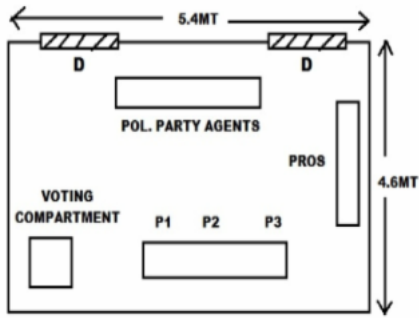

নির্বাচক নিবন্ধন আধিকারিকের স্বাক্ষর

Nazri Naksha

Google Map View

Polling Station Building Front View

Polling Station Front View

Cad View

Key MAP View

1 নাম : নিখিলেশ বিশ্বাস পিতার নাম: বংশীলাল বিশ্বাস বাড়ির নং : 151 বয়স : 26 লিঙ্গ : পুরুষ	YMM2300275 ফটো উপলব্ধ	2 নাম : শিমা বিশ্বাস স্বামীর নাম: বংশীলাল বিশ্বাস বাড়ির নং : n0066 বয়স : 47 লিঙ্গ : মহিলা	GGC4517611 ফটো উপলব্ধ	3 নাম : বংশীলাল বিশ্বাস পিতার নাম: বামাচরণ বিশ্বাস বাড়ির নং : n0066 বয়স : 50 লিঙ্গ : পুরুষ	WB/20/091/696768 ফটো উপলব্ধ
4 নাম : সৌরভ কলি পিতার নাম: সোনাপদ কলি বাড়ির নং : এন বয়স : 25 লিঙ্গ : পুরুষ	YMM2359263 ফটো উপলব্ধ	5 নাম : স্বপ্না কলি স্বামীর নাম: প্রশান্ত কলি বাড়ির নং : n0080 বয়স : 48 লিঙ্গ : মহিলা	GGC3655701 ফটো উপলব্ধ	6 নাম : বার্না কলি স্বামীর নাম: ভাগীরথ কলি বাড়ির নং : n0073 বয়স : 58 লিঙ্গ : মহিলা	YMM2363026 ফটো উপলব্ধ
7 নাম : প্রসেনজিৎ কলি পিতার নাম: আমদ কলি বাড়ির নং : এন বয়স : 26 লিঙ্গ : পুরুষ	YMM2343325 ফটো উপলব্ধ	8 নাম : পরমা কলি স্বামীর নাম: তাপস কলি বাড়ির নং : এন বয়স : 29 লিঙ্গ : মহিলা	YMM2362903 ফটো উপলব্ধ	9 নাম : কমলাক্ষ কলি পিতার নাম: হারান চন্দ্র কলি বাড়ির নং : এন বয়স : 26 লিঙ্গ : পুরুষ	YMM2309755 ফটো উপলব্ধ
10 নাম : টুম্পা কোলী স্বামীর নাম: বাসুদেব কোলী বাড়ির নং : 59 বয়স : 38 লিঙ্গ : মহিলা	YMM0976050 ফটো উপলব্ধ	11 নাম : মিশু কলি পিতার নাম: ভদ্রেশ্বর কলি বাড়ির নং : n0420 বয়স : 30 লিঙ্গ : পুরুষ	YMM2217875 ফটো উপলব্ধ	12 নাম : মঙ্গলময় কলি পিতার নাম: রতিকান্ত কলি বাড়ির নং : বাঙ বয়স : 66 লিঙ্গ : পুরুষ	YMM3346541 ফটো উপলব্ধ
13 নাম : তরুন কলি পিতার নাম: ভগীরথ কলি বাড়ির নং : n0073 বয়স : 39 লিঙ্গ : পুরুষ	GGC3657954 ফটো উপলব্ধ	14 নাম : যশোদা কলি স্বামীর নাম: সুধীর কলি বাড়ির নং : n0081 বয়স : 85 লিঙ্গ : মহিলা	YMM2640712 ফটো উপলব্ধ	15 নাম : শঙ্কর কলি পিতার নাম: লক্ষ্মী কান্ত কলি বাড়ির নং : n0082 বয়স : 63 লিঙ্গ : পুরুষ	YMM2622629 ফটো উপলব্ধ
16 নাম : সুরজিৎ কলি পিতার নাম: শঙ্কর কলি বাড়ির নং : n0026 বয়স : 46 লিঙ্গ : পুরুষ	GGC3655842 ফটো উপলব্ধ	17 নাম : শর্মিষ্ঠা কলি স্বামীর নাম: সভাষ কলি বাড়ির নং : n0082 বয়স : 50 লিঙ্গ : মহিলা	GGC3655750 ফটো উপলব্ধ	18 নাম : বর্নালী কলি স্বামীর নাম: বিভাস কলি বাড়ির নং : n0196 বয়স : 36 লিঙ্গ : মহিলা	YMM1421874 ফটো উপলব্ধ
19 নাম : আরতি কলি স্বামীর নাম: বিশ্বজিৎ কলি বাড়ির নং : n0014 বয়স : 54 লিঙ্গ : মহিলা	YMM2640472 ফটো উপলব্ধ	20 নাম : নির্মালা কলি স্বামীর নাম: নিরঞ্জন কলি বাড়ির নং : n0087 বয়স : 37 লিঙ্গ : মহিলা	YMM0681957 ফটো উপলব্ধ	21 নাম : বিশ্বজিৎ কলি পিতার নাম: জ্যোতিন্দ্র নাথ কলি বাড়ির নং : n0014 বয়স : 63 লিঙ্গ : পুরুষ	YMM2640464 ফটো উপলব্ধ
22 নাম : সুপ্রতিম কলি পিতার নাম: সভাষ কলি বাড়ির নং : N0082 বয়স : 25 লিঙ্গ : পুরুষ	YMM2684538 ফটো উপলব্ধ	23 নাম : সঞ্জয় রায় পিতার নাম: নেপাল রায় বাড়ির নং : N0026 বয়স : 44 লিঙ্গ : পুরুষ	YMM2692408 ফটো উপলব্ধ	24 নাম : রিয়া কলি পিতার নাম: প্রশান্ত কলি বাড়ির নং : N0080 বয়স : 24 লিঙ্গ : মহিলা	YMM2686541 ফটো উপলব্ধ
25 নাম : মানসী কলি স্বামীর নাম: ত্রিদিপ কলি বাড়ির নং : 23 বয়স : 27 লিঙ্গ : মহিলা	YMM2678928 ফটো উপলব্ধ	26 নাম : আঁথি কলি পিতার নাম: শ্রীমন্ত কলি বাড়ির নং : এন বয়স : 24 লিঙ্গ : মহিলা	YMM2677359 ফটো উপলব্ধ	27 নাম : অনিতা কলি স্বামীর নাম: অমূল্য কলি বাড়ির নং : n0083 বয়স : 58 লিঙ্গ : মহিলা	YMM2876571 ফটো উপলব্ধ
28 নাম : বিকাশ কলি পিতার নাম: অর্জুন কলি বাড়ির নং : 136 বয়স : 44 লিঙ্গ : পুরুষ	GGC2177855 ফটো উপলব্ধ	29 নাম : অনিতা কলি স্বামীর নাম: উপেন্দ্র নাথ কলি বাড়ির নং : n0088 বয়স : 64 লিঙ্গ : মহিলা	YMM2636207 ফটো উপলব্ধ	30 নাম : দেবজিৎ কলি পিতার নাম: দিলীপ কলি বাড়ির নং : n0090 বয়স : 27 লিঙ্গ : পুরুষ	YMM2174175 ফটো উপলব্ধ