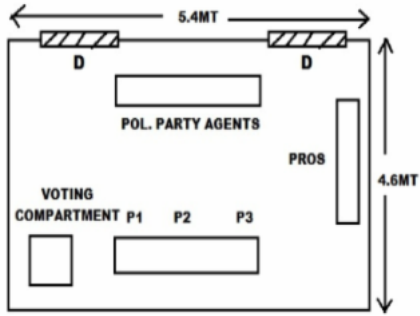

নির্বাচক নিবন্ধন আধিকারিকের স্বাক্ষর

Nazri Naksha

Google Map View

Polling Station Building Front View

Polling Station Front View

Cad View

Key MAP View

1 নাম : জয়া কর্মকার স্বামীর নাম: বাসুদেব কর্মকার বাড়ির নং : বয়স : 55 লিঙ্গ : মহিলা	YMM2754927 ফটো উপলব্ধ	2 নাম : সুশান্ত কর্মকার পিতার নাম: বাসুদেব কর্মকার বাড়ির নং : বয়স : 29 লিঙ্গ : পুরুষ	YMM2756377 ফটো উপলব্ধ	3 নাম : বাসুদেব কর্মকার পিতার নাম: মদন কর্মকার বাড়ির নং : বয়স : 61 লিঙ্গ : পুরুষ	YMM2765063 ফটো উপলব্ধ
4 নাম : সৃজিত কর্মকার পিতার নাম: বাসুদেব কর্মকার বাড়ির নং : বাঙ বয়স : 20 লিঙ্গ : পুরুষ	YMM3307766 ফটো উপলব্ধ	5 নাম : প্রিয়ান্বিতা কর্মকার স্বামীর নাম: সুশান্ত কর্মকার বাড়ির নং : নং0021 বয়স : 25 লিঙ্গ : মহিলা	YMM2947893 ফটো উপলব্ধ	6 নাম : অভিজিৎ কলি পিতার নাম: পাঁচু কলি বাড়ির নং : এন বয়স : 33 লিঙ্গ : পুরুষ	YMM1763218 ফটো উপলব্ধ
7 নাম : তুহিন কলি পিতার নাম: সুনীল কলি বাড়ির নং : n0395 বয়স : 28 লিঙ্গ : পুরুষ	YMM2065522 ফটো উপলব্ধ	8 নাম : রবীন্দ্র নাথ কলি পিতার নাম: মাখন চন্দ্র কলি বাড়ির নং : n0166 বয়স : 75 লিঙ্গ : পুরুষ	YMM3229523 ফটো উপলব্ধ	9 নাম : রিতা কলি স্বামীর নাম: সুকান্ত কলি বাড়ির নং : বাঙ বয়স : 22 লিঙ্গ : মহিলা	YMM3187127 ফটো উপলব্ধ
10 নাম : সুপ্রকাশ কলি পিতার নাম: প্রশান্ত কলি বাড়ির নং : এন 0178 বয়স : 21 লিঙ্গ : পুরুষ	YMM3136009 ফটো উপলব্ধ	11 নাম : অনিমা কলি স্বামীর নাম: পঞ্চু কলি বাড়ির নং : এন বয়স : 52 লিঙ্গ : মহিলা	YMM2869766 ফটো উপলব্ধ	12 নাম : শিখা কলি স্বামীর নাম: বিভাস কলি বাড়ির নং : এন0038 বয়স : 24 লিঙ্গ : মহিলা	YMM2931988 ফটো উপলব্ধ
13 নাম : তানিয়া কলি পিতার নাম: বিশ্বনাথ কলি বাড়ির নং : না বয়স : 24 লিঙ্গ : মহিলা	YMM2901403 ফটো উপলব্ধ	14 নাম : প্রীতম কলি পিতার নাম: বাবলু কলি বাড়ির নং : নং 00 বয়স : 22 লিঙ্গ : পুরুষ	YMM3064151 ফটো উপলব্ধ	15 নাম : সৌরভ কলি পিতার নাম: রবীন্দ্র নাথ কলি বাড়ির নং : n0193 বয়স : 34 লিঙ্গ : পুরুষ	YMM1297027 ফটো উপলব্ধ
16 নাম : সুপ্রিয়া কলি স্বামীর নাম: জয়সেন কলি বাড়ির নং : বাঙ বয়স : 43 লিঙ্গ : মহিলা	YMM3285459 ফটো উপলব্ধ	17 নাম : কৃষ্ণ কলি স্বামীর নাম: রবীন্দ্র নাথ কলি বাড়ির নং : এন0167 বয়স : 62 লিঙ্গ : মহিলা	YMM3238490 ফটো উপলব্ধ	18 নাম : অষ্টমি কলি স্বামীর নাম: শ্যামল কলি বাড়ির নং : n0168 বয়স : 43 লিঙ্গ : মহিলা	GGC3899671 ফটো উপলব্ধ
19 নাম : বিশ্বনাথ কলি পিতার নাম: লক্ষীকান্ত কলি বাড়ির নং : n0175 বয়স : 51 লিঙ্গ : পুরুষ	WB/20/091/696657 ফটো উপলব্ধ	20 নাম : চন্দনা কলি স্বামীর নাম: বিশ্বনাথ কলি বাড়ির নং : n0176 বয়স : 43 লিঙ্গ : মহিলা	GGC3655818 ফটো উপলব্ধ	21 নাম : জীবন কৃষ্ণ কলি পিতার নাম: কৃষ্ণপদ কলি বাড়ির নং : n0157 বয়স : 67 লিঙ্গ : পুরুষ	WB/20/091/696533 ফটো উপলব্ধ
22 নাম : শ্যামলী মুন্ডল স্বামীর নাম: সঞ্জীব মুন্ডল বাড়ির নং : নং 95 বয়স : 39 লিঙ্গ : মহিলা	TDM0479592 ফটো উপলব্ধ	23 নাম : হাস্যপদ কলি পিতার নাম: ববুরাম কলি বাড়ির নং : বাঙ বয়স : 76 লিঙ্গ : পুরুষ	YMM2552255 ফটো উপলব্ধ	24 নাম : গোলাপী কলি স্বামীর নাম: ববলু কলি বাড়ির নং : n0186 বয়স : 38 লিঙ্গ : মহিলা	YMM0682617 ফটো উপলব্ধ
25 নাম : দেবলা কলি স্বামীর নাম: দেবানীল কলি বাড়ির নং : n0397 বয়স : 52 লিঙ্গ : মহিলা	WB/20/091/696654 ফটো উপলব্ধ	26 নাম : বিপ্লব কলি পিতার নাম: বিশ্বনাথ কলি বাড়ির নং : n0175 বয়স : 27 লিঙ্গ : পুরুষ	YMM2207678 ফটো উপলব্ধ	27 নাম : তিথি কলি পিতার নাম: ভাস্কর কলি বাড়ির নং : n0392 বয়স : 28 লিঙ্গ : মহিলা	YMM2207694 ফটো উপলব্ধ
28 নাম : শিবানী কলি স্বামীর নাম: সুনীল কলি বাড়ির নং : n0408 বয়স : 58 লিঙ্গ : মহিলা	GGC4182994 ফটো উপলব্ধ	29 নাম : দীপঙ্কর কলি পিতার নাম: সুনীল চন্দ্র কলি বাড়ির নং : n0406 বয়স : 32 লিঙ্গ : পুরুষ	YMM1588755 ফটো উপলব্ধ	30 নাম : সুশীল কলি পিতার নাম: অষ্টপদ কলি বাড়ির নং : n0405 বয়স : 58 লিঙ্গ : পুরুষ	WB/20/091/696382 ফটো উপলব্ধ