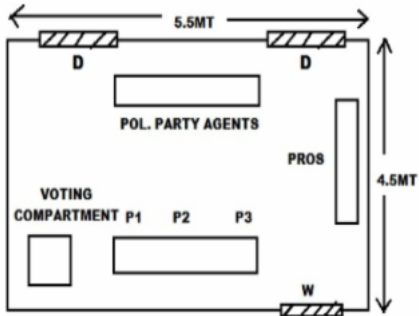

নির্বাচক নিবন্ধন আধিকারিকের স্বাক্ষর

Nazri Naksha

Google Map View

Polling Station Building Front View

Polling Station Front View

Cad View

Key MAP View

1 নাম : মাজদার মোল্লা পিতার নাম: মনসুর মোল্লা বাড়ির নং : n0107 বয়স : 32 লিঙ্গ : পুরুষ	YMM1589043 ফটো উপলব্ধ	2 নাম : মনিরা খাতুন পিতার নাম: মনসুর মোল্লা বাড়ির নং : n0107 বয়স : 33 লিঙ্গ : মহিলা	YMM1589050 ফটো উপলব্ধ	3 নাম : সাবিনা বিবি স্বামীর নাম: জয়নাল আবেদিন মোল্লা বাড়ির নং : n0107 বয়স : 34 লিঙ্গ : মহিলা	YMM1297167 ফটো উপলব্ধ
4 নাম : তসলিমা বিবি স্বামীর নাম: মনসুর মেল্যা বাড়ির নং : n0107 বয়স : 54 লিঙ্গ : মহিলা	WB/20/091/705502 ফটো উপলব্ধ	5 নাম : মনসুর মেল্যা পিতার নাম: হফিজুদ্দীন মেল্যা বাড়ির নং : n0107 বয়স : 56 লিঙ্গ : পুরুষ	WB/20/091/705339 ফটো উপলব্ধ	6 নাম : সখিজান বিবি স্বামীর নাম: হফিজুদ্দীন মেল্যা বাড়ির নং : n0107 বয়স : 80 লিঙ্গ : মহিলা	WB/20/091/705407 ফটো উপলব্ধ
7 নাম : হাজিরা বিবি স্বামীর নাম: শুরুর মোল্যা বাড়ির নং : এন বয়স : 43 লিঙ্গ : মহিলা	CCR1969468 ফটো উপলব্ধ	8 নাম : শুভোজীত ঢালী পিতার নাম: রঞ্জিত ঢালী বাড়ির নং : উত্তরনয়াবাদ বয়স : 24 লিঙ্গ : পুরুষ	YMM3225737 ফটো উপলব্ধ	9 নাম : সুনীতা অধিকারী মায়ের নাম: বিদেশ কর অধিকারী বাড়ির নং : 127 বয়স : 66 লিঙ্গ : মহিলা	YMM2775542 ফটো উপলব্ধ
10 নাম : বিদেশ কুমার অধিকারী পিতার নাম: নির্মল চন্দ্র অধিকারী বাড়ির নং : n0127 বয়স : 46 লিঙ্গ : পুরুষ	GGC4518452 ফটো উপলব্ধ	11 নাম : বিদ্যুত কুমার অধিকারী পিতার নাম: নির্মল চন্দ্র অধিকারী বাড়ির নং : n0127 বয়স : 45 লিঙ্গ : পুরুষ	GGC4518460 ফটো উপলব্ধ	12 নাম : কল্পট্টাডজ্জ কল্পট্টা স্বামীর নাম: উত্তরনয়াবাদ বাড়ির নং : ন বয়স : 53 লিঙ্গ : মহিলা	YMM0676692 ফটো উপলব্ধ
13 নাম : সন্দ্যারানী কর্মকার স্বামীর নাম: ভবেন্দ্রনাথ কর্মকার বাড়ির নং : n0101 বয়স : 55 লিঙ্গ : মহিলা	WB/20/091/705118 ফটো উপলব্ধ	14 নাম : তপস কর্মকার পিতার নাম: ভবেন্দ্রনাথ কর্মকার বাড়ির নং : n0101 বয়স : 36 লিঙ্গ : পুরুষ	GGC4518627 ফটো উপলব্ধ	15 নাম : সুপর্ণা কর্মকার স্বামীর নাম: তাপস কর্মকার বাড়ির নং : এন বয়স : 37 লিঙ্গ : মহিলা	YMM2357465 ফটো উপলব্ধ
16 নাম : সঞ্জিত কর্মকার মায়ের নাম: রেখা কর্মকার বাড়ির নং : n0243 বয়স : 41 লিঙ্গ : পুরুষ	GGC3902046 ফটো উপলব্ধ	17 নাম : রুমা মন্ডল কর্মকার স্বামীর নাম: সঞ্জিত কর্মকার বাড়ির নং : n0242 বয়স : 39 লিঙ্গ : মহিলা	YMM1108331 ফটো উপলব্ধ	18 নাম : আমিনা খাতুন পিতার নাম: শুরুর মোল্লা বাড়ির নং : এন বয়স : 24 লিঙ্গ : মহিলা	YMM2735066 ফটো উপলব্ধ
19 নাম : সেফালী গরাই স্বামীর নাম: বিরেন্দ্র নাথ গরাই বাড়ির নং : n0210 বয়স : 67 লিঙ্গ : মহিলা	YMM2066017 ফটো উপলব্ধ	20 নাম : অর্পিতা গড়াই স্বামীর নাম: পার্থ গড়াই বাড়ির নং : n0210 বয়স : 42 লিঙ্গ : মহিলা	YMM1122738 ফটো উপলব্ধ	21 নাম : পাঁথ গড়াই পিতার নাম: বিরেন্দ্র নাথ গড়াই বাড়ির নং : n0210 বয়স : 54 লিঙ্গ : পুরুষ	GGC4566683 ফটো উপলব্ধ
22 নাম : গুটটডডজ্জ গুণচএঞ্জড স্বামীর নাম: উত্তরনয়াবাদ বাড়ির নং : n0212 বয়স : 43 লিঙ্গ : মহিলা	YMM0690271 ফটো উপলব্ধ	23 নাম : রবীন্দ্র মন্ডল পিতার নাম: চিনিবাস মন্ডল বাড়ির নং : n0212 বয়স : 40 লিঙ্গ : পুরুষ	YMM1122977 ফটো উপলব্ধ	24 নাম : প্রীতম মন্ডল পিতার নাম: রবীন্দ্র মন্ডল বাড়ির নং : উত্তরনয়াবাদ বয়স : 24 লিঙ্গ : পুরুষ	YMM3270022 ফটো উপলব্ধ
25 নাম : মিশিতি গাইন স্বামীর নাম: অমিত গাইন বাড়ির নং : এন বয়স : 56 লিঙ্গ : মহিলা	WB/20/091/696581 ফটো উপলব্ধ	26 নাম : পারুল গাইন পিতার নাম: অমিত কুমার গাইন বাড়ির নং : এন বয়স : 37 লিঙ্গ : মহিলা	YMM1122266 ফটো উপলব্ধ	27 নাম : প্রিয়াংকা মন্ডল পিতার নাম: বিমল মন্ডল বাড়ির নং : n0073 বয়স : 28 লিঙ্গ : মহিলা	YMM2174845 ফটো উপলব্ধ
28 নাম : রসিদ গাজী পিতার নাম: বাদল গাজী বাড়ির নং : এন0073 বয়স : 66 লিঙ্গ : পুরুষ	YMM3163607 ফটো উপলব্ধ	29 নাম : শুমিত্রা মোগুল স্বামীর নাম: বিমল মোগুল বাড়ির নং : এন0073 বয়স : 54 লিঙ্গ : মহিলা	WB/20/091/705234 ফটো উপলব্ধ	30 নাম : সূর্যকান্ত ঘোষ পিতার নাম: অনিল ঘোষ বাড়ির নং : n0240 বয়স : 51 লিঙ্গ : পুরুষ	YMM1934504 ফটো উপলব্ধ