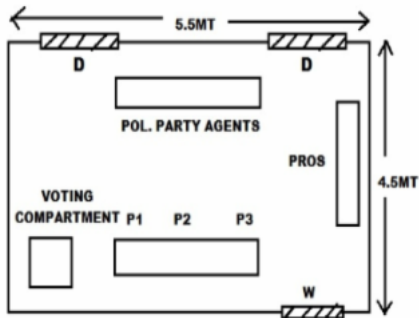

নির্বাচক নিবন্ধন আধিকারিকের স্বাক্ষর

Nazri Naksha

Google Map View

Polling Station Building Front View

Polling Station Front View

Cad View

Key MAP View

1 নাম : রবিণ কসরকার পিতার নাম: কিনুরাম কসরকার বাড়ির নং : n0078 বয়স : 70 লিঙ্গ : পুরুষ ফটো উপলব্ধ	WB/20/091/705460	2 নাম : অলক কসরকার পিতার নাম: রবিণ কসরকার বাড়ির নং : n0078 বয়স : 42 লিঙ্গ : পুরুষ ফটো উপলব্ধ	GGC4385894	3 নাম : বাপপা কসরকার পিতার নাম: রবিণ কসরকার বাড়ির নং : n0078 বয়স : 39 লিঙ্গ : পুরুষ ফটো উপলব্ধ	GGC4385886
4 নাম : হরেন কসরকার পিতার নাম: কিনুরাম কসরকার বাড়ির নং : n0078 বয়স : 68 লিঙ্গ : পুরুষ ফটো উপলব্ধ	WB/20/091/705411	5 নাম : ভরতি কসরকার স্বামীর নাম: হরেন কসরকার বাড়ির নং : n0078 বয়স : 60 লিঙ্গ : মহিলা ফটো উপলব্ধ	WB/20/091/705516	6 নাম : সুনীল কসরকার পিতার নাম: কিনুরাম কসরকার বাড়ির নং : NO-282 বয়স : 65 লিঙ্গ : পুরুষ ফটো উপলব্ধ	GGC4186300
7 নাম : ফুল্পুরী কসরকার স্বামীর নাম: সুনীল কসরকার বাড়ির নং : n0078 বয়স : 58 লিঙ্গ : মহিলা ফটো উপলব্ধ	WB/20/091/705844	8 নাম : মনু সরকার পিতার নাম: সুনীল সরকার বাড়ির নং : n0078 বয়স : 37 লিঙ্গ : পুরুষ ফটো উপলব্ধ	YMM1297621	9 নাম : অপর্ণা কসরকার পিতার নাম: হরেন্দ্র নাথ কসরকার বাড়ির নং : n0078 বয়স : 38 লিঙ্গ : মহিলা ফটো উপলব্ধ	GGC4385753
10 নাম : মহাদেব সরকার পিতার নাম: হরেন্দ্র নাথ সরকার বাড়ির নং : বয়স : 36 লিঙ্গ : পুরুষ ফটো উপলব্ধ	YMM0696393	11 নাম : হরীসধন কসরকার পিতার নাম: গৌড়চাঁদ কসরকার বাড়ির নং : n0079 বয়স : 55 লিঙ্গ : পুরুষ ফটো উপলব্ধ	WB/20/091/705412	12 নাম : ফুলকুমারী কসরকার স্বামীর নাম: হরীসধন কসরকার বাড়ির নং : n0079 বয়স : 50 লিঙ্গ : মহিলা ফটো উপলব্ধ	WB/20/091/705843
13 নাম : প্রশনজিত সরকার পিতার নাম: অরুণ সরকার বাড়ির নং : n0080 বয়স : 35 লিঙ্গ : পুরুষ ফটো উপলব্ধ	YMM0696302	14 নাম : শেভোরানী কসরকার স্বামীর নাম: অরুণ কসরকার বাড়ির নং : n0080 বয়স : 55 লিঙ্গ : মহিলা ফটো উপলব্ধ	WB/20/091/705840	15 নাম : অরুণ কসরকার পিতার নাম: কিনুরাম কসরকার বাড়ির নং : n0080 বয়স : 60 লিঙ্গ : পুরুষ ফটো উপলব্ধ	WB/20/091/705444
16 নাম : হারান সরকার পিতার নাম: হরীসধন সরকার বাড়ির নং : n0079 বয়স : 30 লিঙ্গ : পুরুষ ফটো উপলব্ধ	YMM1763846	17 নাম : অভিজিৎ সরকার পিতার নাম: অরুণ সরকার বাড়ির নং : n0080 বয়স : 32 লিঙ্গ : পুরুষ ফটো উপলব্ধ	YMM1589563	18 নাম : জ্যোৎস্না সরকার স্বামীর নাম: বাপ্পা সরকার বাড়ির নং : n0078 বয়স : 30 লিঙ্গ : মহিলা ফটো উপলব্ধ	YMM2066157
19 নাম : অনিতা মন্ডল স্বামীর নাম: মানিক মন্ডল বাড়ির নং : n0085 বয়স : 42 লিঙ্গ : মহিলা ফটো উপলব্ধ	YMM0693895	20 নাম : কম্পনা জোয়ারদার স্বামীর নাম: বাপি জোয়ারদার বাড়ির নং : n0085 বয়স : 32 লিঙ্গ : মহিলা ফটো উপলব্ধ	YMM2066108	21 নাম : সুনিতা জোয়ারদার স্বামীর নাম: সঞ্জয় জোয়ারদার বাড়ির নং : n0085 বয়স : 31 লিঙ্গ : মহিলা ফটো উপলব্ধ	YMM1934850
22 নাম : বাপি জোয়ারদার পিতার নাম: মনিন্দ্র নাথ জোয়ারদার বাড়ির নং : n0085 বয়স : 35 লিঙ্গ : পুরুষ ফটো উপলব্ধ	YMM1297639	23 নাম : বিশ্বনাথ জোয়ারদার মায়ের নাম: বৃহস্পতি জোয়ারদার বাড়ির নং : n0085 বয়স : 37 লিঙ্গ : পুরুষ ফটো উপলব্ধ	YMM1297829	24 নাম : শঙ্কয় জোয়ারদার পিতার নাম: রমপদ জোয়ারদার বাড়ির নং : n0085 বয়স : 38 লিঙ্গ : পুরুষ ফটো উপলব্ধ	GGC4385985
25 নাম : সুপ্রিয়া জোয়ারদার স্বামীর নাম: প্রমোদজিৎ জোয়ারদার বাড়ির নং : n0085 বয়স : 35 লিঙ্গ : মহিলা ফটো উপলব্ধ	YMM1934843	26 নাম : গুণপঞ্চট্টটত খণত্রজুৎএঃএঃজুৎ পিতার নাম: ক্ষতুত্ৰত্ৰডডজুৎ খণত্রজুৎএঃএঃজুৎ বাড়ির নং : n0085 বয়স : 36 লিঙ্গ : পুরুষ ফটো উপলব্ধ	YMM0693903	27 নাম : জয়ন্ত জোয়ারদার পিতার নাম: অমল জোয়ারদার বাড়ির নং : n0085 বয়স : 31 লিঙ্গ : পুরুষ ফটো উপলব্ধ	YMM1934918
28 নাম : দুর্গা বালা জোয়ারদার স্বামীর নাম: অমল জোয়ারদার বাড়ির নং : n0085 বয়স : 51 লিঙ্গ : মহিলা ফটো উপলব্ধ	WB/20/091/705854	29 নাম : অমল জোয়ারদার পিতার নাম: মনিন্দ্র জোয়ারদার বাড়ির নং : n0085 বয়স : 50 লিঙ্গ : পুরুষ ফটো উপলব্ধ	WB/20/091/705862	30 নাম : রাখী জোয়ারদার স্বামীর নাম: জয়ন্ত জোয়ারদার বাড়ির নং : এন0085 বয়স : 25 লিঙ্গ : মহিলা ফটো উপলব্ধ	YMM2890416