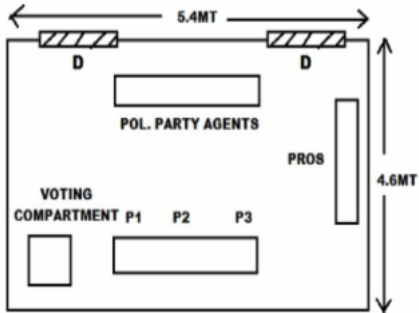

নির্বাচক নিবন্ধন আধিকারিকের স্বাক্ষর

Nazri Naksha

Google Map View

Polling Station Building Front View

Polling Station Front View

Cad View

Key MAP View

বিধানসভা নির্বাচনক্ষেত্রের নং, নাম : 115-রাজারহাট নিউটাউন
ভাগ নং, নাম : 1-ছদ্দেরাইট