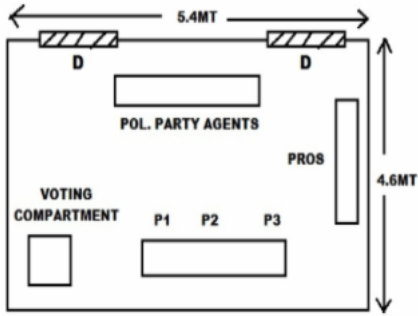

নির্বাচক নিবন্ধন আধিকারিকের স্বাক্ষর

Nazri Naksha

Google Map View

Polling Station Building Front View

Polling Station Front View

Cad View

Key MAP View

1 নাম : হাফিজা বিকি স্বামীর নাম : মুজিবুর আলি মোল্লা বাড়ির নং : n0384 বয়স : 42 লিঙ্গ : মহিলা	WB/14/107/258254	2 নাম : প্রিয়ঙ্কা মন্ডল পিতার নাম : অনিমেশ মন্ডল বাড়ির নং : 147 বয়স : 26 লিঙ্গ : মহিলা	TDM1999259	3 নাম : প্রীতি মন্ডল স্বামীর নাম : সমর মন্ডল বাড়ির নং : n0290 বয়স : 26 লিঙ্গ : মহিলা	YMM2276756
4 নাম : কংকর্ণা গুণচএঞ্জড পিতার নাম : ব্রজচন্দ্র গুণচএঞ্জড বাড়ির নং : n0290 বয়স : 42 লিঙ্গ : পুরুষ	YMM0700591	5 নাম : রীতা মন্ডল স্বামীর নাম : ক্ষত্ৰজ্ঞগুজতজ্ঞ গুণচএঞ্জড বাড়ির নং : n0374 বয়স : 45 লিঙ্গ : মহিলা	YMM0702274	6 নাম : সবিতা চক্রবর্তী স্বামীর নাম : কালিচরন চক্রবর্তী বাড়ির নং : n0017 বয়স : 56 লিঙ্গ : মহিলা	WB/20/091/699170
7 নাম : সুদীপ চক্রবর্তী পিতার নাম : কালিচরন চক্রবর্তী বাড়ির নং : n0017 বয়স : 31 লিঙ্গ : পুরুষ	YMM1935295	8 নাম : সুনীল চক্রবর্তী পিতার নাম : কালি চরন চক্রবর্তী বাড়ির নং : n0017 বয়স : 26 লিঙ্গ : পুরুষ	YMM2275303	9 নাম : সমীর কুমার মোগল মায়ের নাম : বুদ্ধিশ্বর মন্ডল বাড়ির নং : n0148 বয়স : 62 লিঙ্গ : পুরুষ	YMM3377744
10 নাম : অনুশ্রী নস্কর পিতার নাম : বাসুদেব নস্কর বাড়ির নং : এন0005 বয়স : 23 লিঙ্গ : মহিলা	YMM2931129	11 নাম : প্রিয়া নস্কর পিতার নাম : গণেশ নস্কর বাড়ির নং : না বয়স : 23 লিঙ্গ : মহিলা	YMM2956761	12 নাম : রাকেশ নস্কর পিতার নাম : কান্তি রাম নস্কর বাড়ির নং : 153 বয়স : 23 লিঙ্গ : পুরুষ	YMM3001526
13 নাম : সুরোজিৎ নস্কর পিতার নাম : সহদেব নস্কর বাড়ির নং : এন বয়স : 25 লিঙ্গ : পুরুষ	YMM2336139	14 নাম : সান্ত্বনা নস্কর স্বামীর নাম : অষ্টপদ নস্কর বাড়ির নং : n0326 বয়স : 40 লিঙ্গ : মহিলা	GGC3658796	15 নাম : শম্পা নস্কর পিতার নাম : শান্তিরঞ্জন নস্কর বাড়ির নং : n0407 বয়স : 27 লিঙ্গ : মহিলা	YMM2208213
16 নাম : রমেশ নস্কর পিতার নাম : দীনেশ নস্কর বাড়ির নং : n0420 বয়স : 28 লিঙ্গ : পুরুষ	YMM2208221	17 নাম : সহদেব নস্কর পিতার নাম : সুবল চন্দ্র নস্কর বাড়ির নং : n0248 বয়স : 45 লিঙ্গ : পুরুষ	GGC3658200	18 নাম : দেবজিত নস্কর পিতার নাম : সহদেব নস্কর বাড়ির নং : এন0248 বয়স : 22 লিঙ্গ : পুরুষ	YMM3248069
19 নাম : বাবাই নস্কর পিতার নাম : অষ্টপদ নস্কর বাড়ির নং : n0005 বয়স : 37 লিঙ্গ : পুরুষ	GGC4384954	20 নাম : ডলি নস্কর পিতার নাম : দুধ কুমার নস্কর বাড়ির নং : এন বয়স : 30 লিঙ্গ : মহিলা	TDM1525971	21 নাম : বনশ্রী নস্কর পিতার নাম : বাসুদেব নস্কর বাড়ির নং : n0005 বয়স : 29 লিঙ্গ : মহিলা	YMM2066314
22 নাম : রাখি নস্কর স্বামীর নাম : নিমাই নস্কর বাড়ির নং : n0428 বয়স : 30 লিঙ্গ : মহিলা	YMM2208247	23 নাম : সুসমোন নস্কর পিতার নাম : অশোক কুমার নস্কর বাড়ির নং : n0477 বয়স : 27 লিঙ্গ : পুরুষ	YMM2277663	24 নাম : অমিত নস্কর পিতার নাম : হাজরা নস্কর বাড়ির নং : n0480 বয়স : 26 লিঙ্গ : পুরুষ	YMM2278331
25 নাম : টুসী নস্কর স্বামীর নাম : সাহদেব নস্কর বাড়ির নং : N0446 বয়স : 36 লিঙ্গ : মহিলা	YMM0976357	26 নাম : শম্পা নস্কর পিতার নাম : শঙ্কর নস্কর বাড়ির নং : n0448 বয়স : 37 লিঙ্গ : মহিলা	YMM1119577	27 নাম : প্রিয়াঙ্কা নস্কর পিতার নাম : কান্তি রাম নস্কর বাড়ির নং : n0522 বয়স : 24 লিঙ্গ : মহিলা	YMM2763795
28 নাম : সুতপা নস্কর স্বামীর নাম : শুভ নস্কর বাড়ির নং : n0470 বয়স : 29 লিঙ্গ : মহিলা	YMM2272375	29 নাম : অনিমা মন্ডল স্বামীর নাম : ইন্দ্রজিৎ মন্ডল বাড়ির নং : 233 বয়স : 28 লিঙ্গ : মহিলা	YMM2068096	30 নাম : সুমন নস্কর পিতার নাম : স্বপন নস্কর বাড়ির নং : না বয়স : 23 লিঙ্গ : পুরুষ	YMM2960920